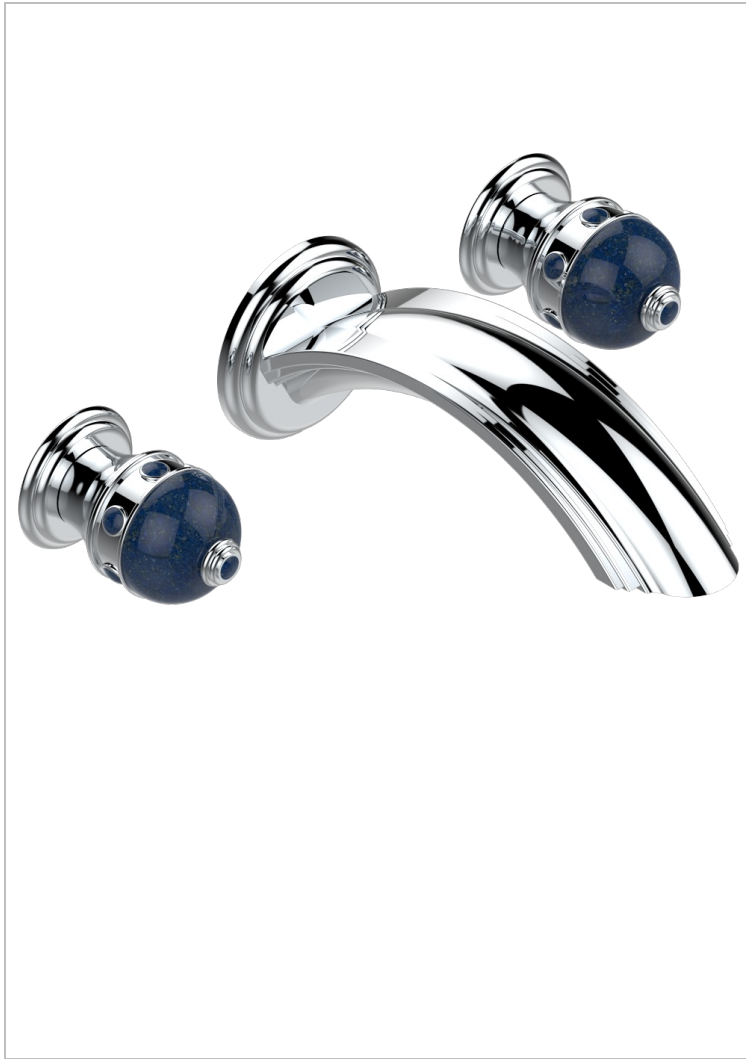

SULLY LAPIS LAZULI

A1W-40SGB

Garniture pour mélangeur de lavabo mural, bec super goliath

THG[®]
PARIS

CARACTÉRISTIQUES

- Ensemble composé d'un bec mural de lavabo et des 2 garnitures de robinets
- Nécessite partie encastrée Réf. 40AC
- Laiton sans plomb
- Bec à écoulement libre
- Livré sans vidage
- Bec grand modèle

PRODUITS ASSOCIÉS

- Ref. G00-40AC Partie à encastrer pour mélangeur mural - version croisillons
- Ref. G00-40AM Partie à encastrer pour mélangeur mural - version manettes

FINITIONS DISPONIBLES

Chromé - A02
Chromé / doré - G02
Chromé mat - C02
Doré brillant - F01
Doré mat - F07
Nickel brillant - B01

Nickel mat - C01
Noir mat céramique - D30
Or pâle - F30
Or pâle mat - F31
Pvd blush - H62
Pvd blush mat - H60

Pvd couleur bronze brown - F33
Pvd couleur bronze brown - mat - F34
Pvd couleur doré - H52
Pvd couleur doré mat - H53
Pvd couleur laiton - H49
Pvd couleur laiton mat - H50

Pvd couleur nickel - H55
Pvd couleur nickel mat - H56
Pvd graphite - H64
Pvd graphite mat - H65
Pvd umber - H66
Pvd umber mat - H67

Vieux nickel - H28