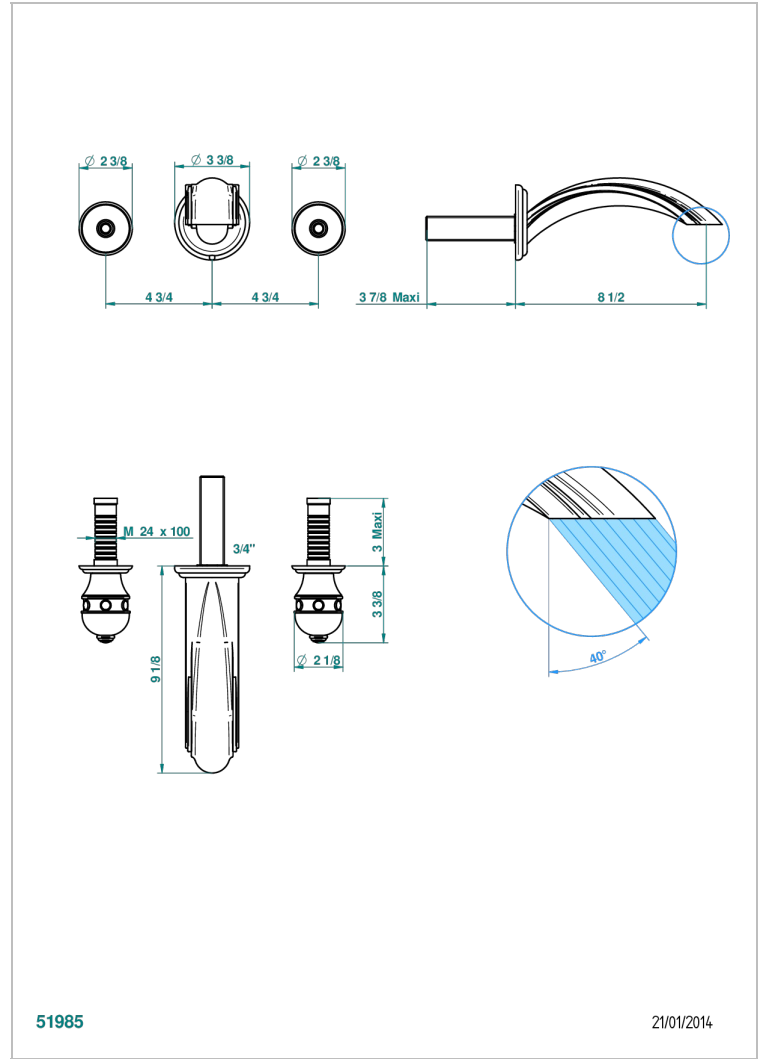

SULLY LAPIS LAZULI

A1W-40SGB

Garniture pour mélangeur de lavabo mural, bec super goliath

THG[®]
PARIS

CARACTÉRISTIQUES

- Ensemble composé d'un bec mural de lavabo et des 2 garnitures de robinets
- Nécessite partie encastrée Réf. 40AC
- Laiton sans plomb
- Bec à écoulement libre
- Livré sans vidage
- Bec grand modèle

PRODUITS ASSOCIÉS

- Ref. G00-40AC Partie à encastrer pour mélangeur mural - version croisillons
- Ref. G00-40AM Partie à encastrer pour mélangeur mural - version manettes

FINITIONS DISPONIBLES

Chromé - A02
Chromé / doré - G02
Chromé mat - C02
Doré brillant - F01
Doré mat - F07
Nickel brillant - B01