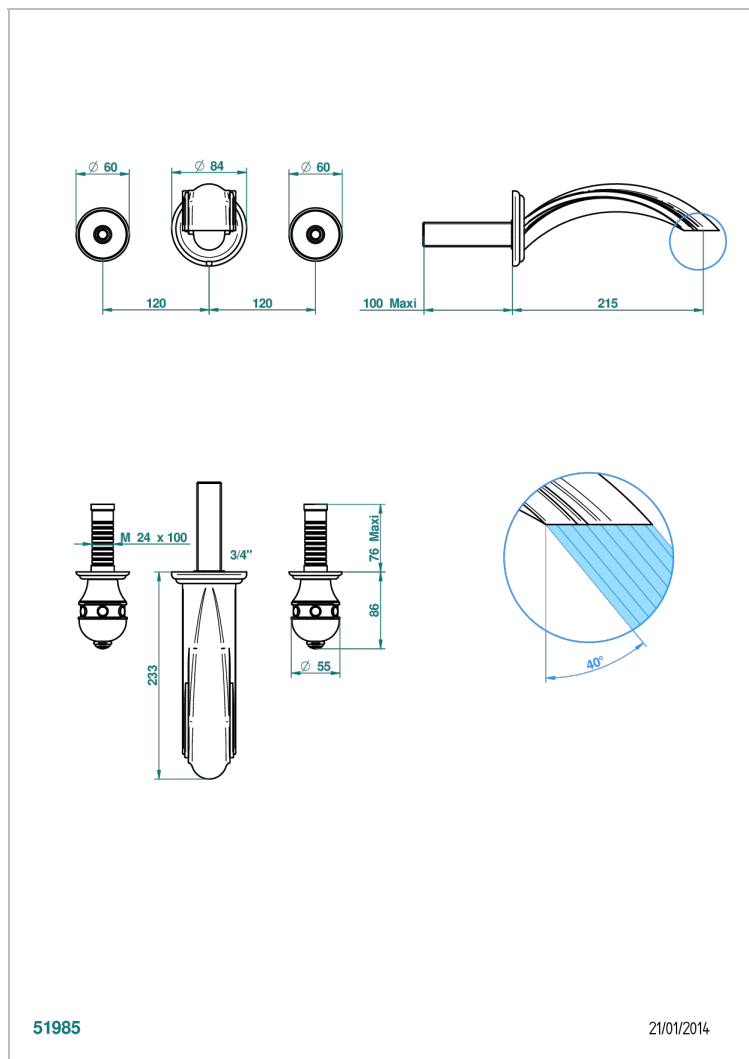

SULLY LAPIS LAZULI

A1W-40SGB

Garniture pour mélangeur de lavabo mural, bec super goliath

THG[®]
PARIS

CARACTÉRISTIQUES

- Ensemble composé d'un bec mural de lavabo et des 2 garnitures de robinets
- Nécessite partie encastrée Réf. 40AC
- Laiton sans plomb
- Bec à écoulement libre
- Livré sans vidage
- Bec grand modèle

PRODUITS ASSOCIÉS

- Ref. G00-40AC Partie à encastrer pour mélangeur mural - version croisillons
- Ref. G00-40AM Partie à encastrer pour mélangeur mural - version manettes

FINITIONS DISPONIBLES

Chromé - A02
Chromé / doré - G02
Chromé mat - C02
Doré brillant - F01
Doré mat - F07
Nickel brillant - B01

Nickel mat - C01
Noir mat céramique - D30
Or pâle - F30
Or pâle mat - F31
Pvd blush - H62
Pvd blush mat - H60

Pvd couleur bronze brown - F33
Pvd couleur bronze brown - mat - F34
Pvd couleur doré - H52
Pvd couleur doré mat - H53
Pvd couleur laiton - H49
Pvd couleur laiton mat - H50

Pvd couleur nickel - H55
Pvd couleur nickel mat - H56
Pvd graphite - H64
Pvd graphite mat - H65
Pvd umber - H66
Pvd umber mat - H67

Vieux nickel - H28