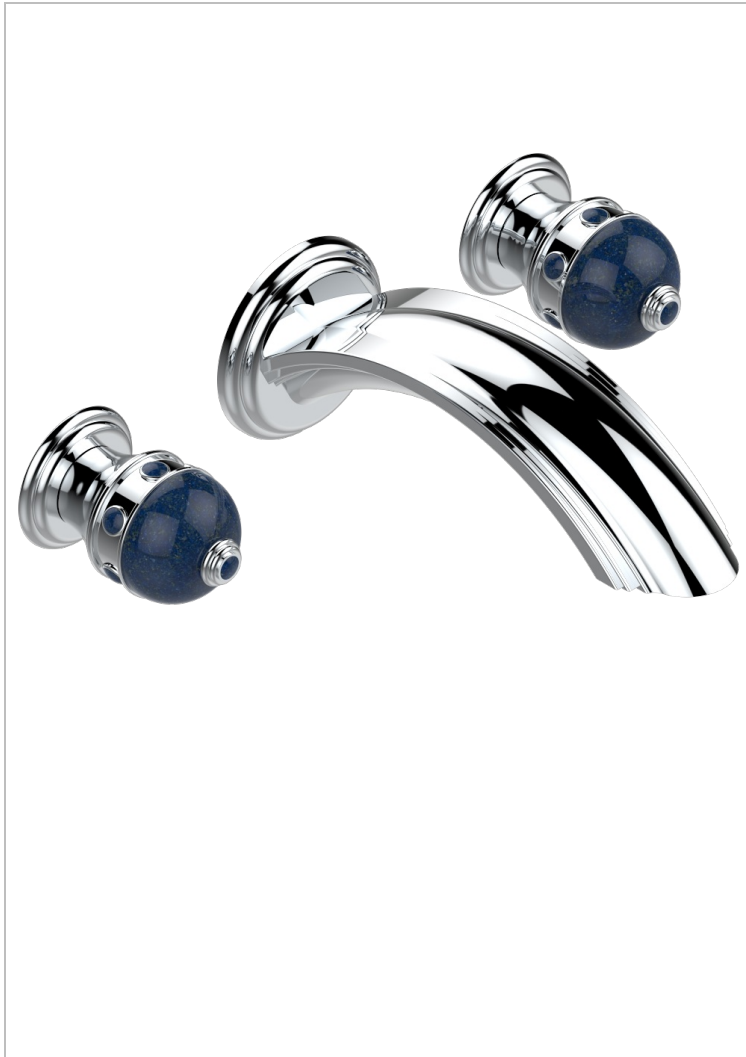

SULLY LAPIS LAZULI

A1W-40SGB

Garniture pour mélangeur de lavabo mural, bec super goliath

THG[®]
PARIS

CARACTÉRISTIQUES

- Ensemble composé d'un bec mural de lavabo et des 2 garnitures de robinets
- Nécessite partie encastrée Réf. 40AC
- Laiton sans plomb
- Bec à écoulement libre
- Livré sans vidage
- Bec grand modèle

PRODUITS ASSOCIÉS

- Ref. G00-40AC Partie à encastrer pour mélangeur mural - version croisillons
- Ref. G00-40AM Partie à encastrer pour mélangeur mural - version manettes

FINITIONS DISPONIBLES

Chromé - A02
Chromé / doré - G02
Chromé mat - C02
Doré brillant - F01
Doré mat - F07
Nickel brillant - B01

Nickel mat - C01
Noir mat céramique - D30
Or pâle - F30
Or pâle mat - F31
Pvd blush - H62
Pvd blush mat - H60

Pvd couleur bronze brown - F33
Pvd couleur bronze brown - mat - F34
Pvd couleur doré - H52
Pvd couleur doré mat - H53
Pvd couleur laiton - H49
Pvd couleur laiton mat - H50

Pvd couleur nickel - H55
Pvd couleur nickel mat - H56
Pvd graphite - H64
Pvd graphite mat - H65
Pvd umber - H66
Pvd umber mat - H67

Vieux nickel - H28