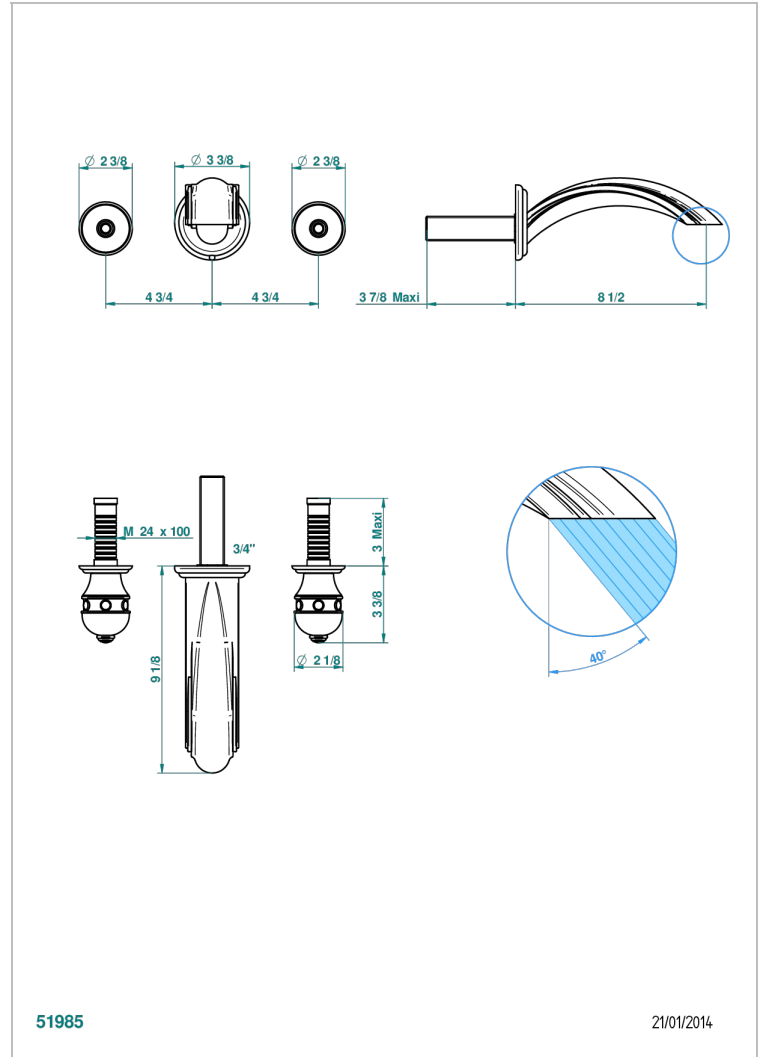

SULLY LAPIS LAZULI

A1W-40SGB

Garniture pour mélangeur de lavabo mural, bec super goliath

THG[®]
PARIS

CARACTÉRISTIQUES

- Ensemble composé d'un bec mural de lavabo et des 2 garnitures de robinets
- Nécessite partie encastrée Réf. 40AC
- Laiton sans plomb
- Bec à écoulement libre
- Livré sans vidage
- Bec grand modèle

PRODUITS ASSOCIÉS

- Ref. G00-40AC Partie à encastrer pour mélangeur mural - version croisillons
- Ref. G00-40AM Partie à encastrer pour mélangeur mural - version manettes

FINITIONS DISPONIBLES

Chromé - A02
Chromé / doré - G02
Chromé mat - C02
Doré brillant - F01
Doré mat - F07
Nickel brillant - B01

Nickel mat - C01
Noir mat céramique - D30
Or pâle - F30
Or pâle mat - F31
Pvd blush - H62
Pvd blush mat - H60

Pvd couleur bronze brown - F33
Pvd couleur bronze brown - mat - F34
Pvd couleur doré - H52
Pvd couleur doré mat - H53
Pvd couleur laiton - H49
Pvd couleur laiton mat - H50

Pvd couleur nickel - H55
Pvd couleur nickel mat - H56
Pvd graphite - H64
Pvd graphite mat - H65
Pvd umber - H66
Pvd umber mat - H67

Vieux nickel - H28