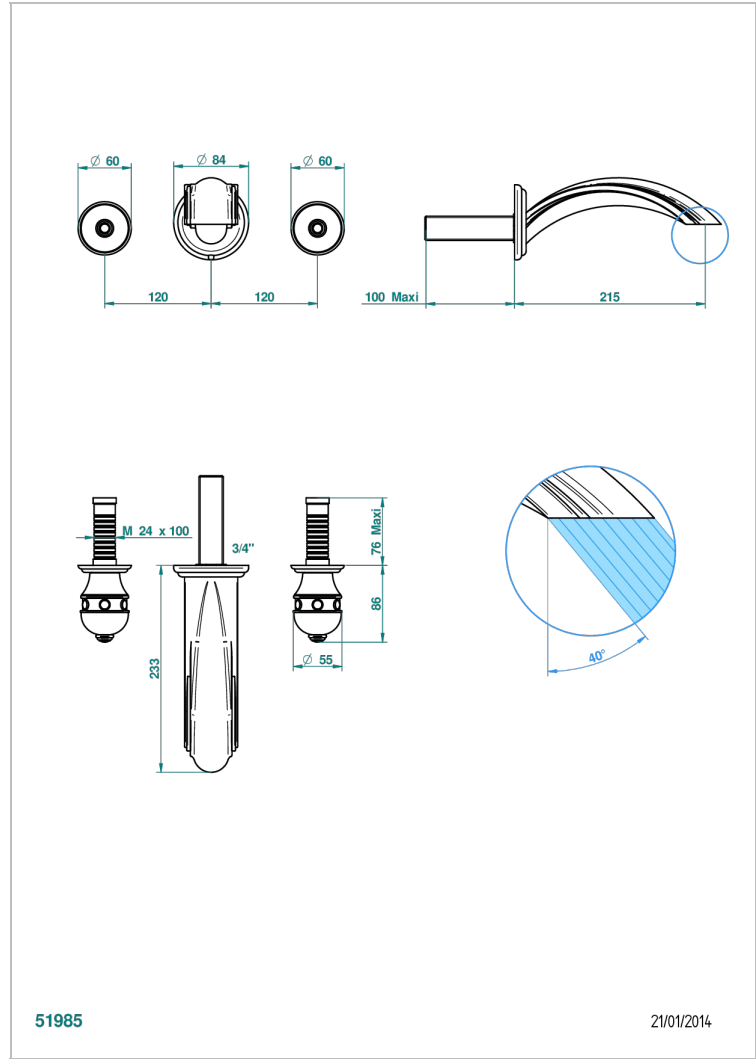

# SULLY С ЛАЗУРИТОМ

A1W-40SGB

THG<sup>®</sup>  
PARIS

Внешняя часть смесителя встраиваемого в стену для раковины на три отверстия с изливом СУПЕР ГОЛИАФ- без выпуска

51985

21/01/2014

## ХАРАКТЕРИСТИКИ

- Sully с лазуритом
- Внешняя часть смесителя встраиваемого в стену для раковины на три отверстия с изливом СУПЕР ГОЛИАФ- без выпуска

## СВЯЗАННЫЕ ТОВАРНЫЕ ПОЗИЦИИ

- Ref. G00-40AC Встраиваемая часть смесителя настенного на три отверстия (не рукоят.)
- Ref. G00-40AM Встраиваемая часть смесителя настенного на 3 отверстия на пластине (рукоят.)