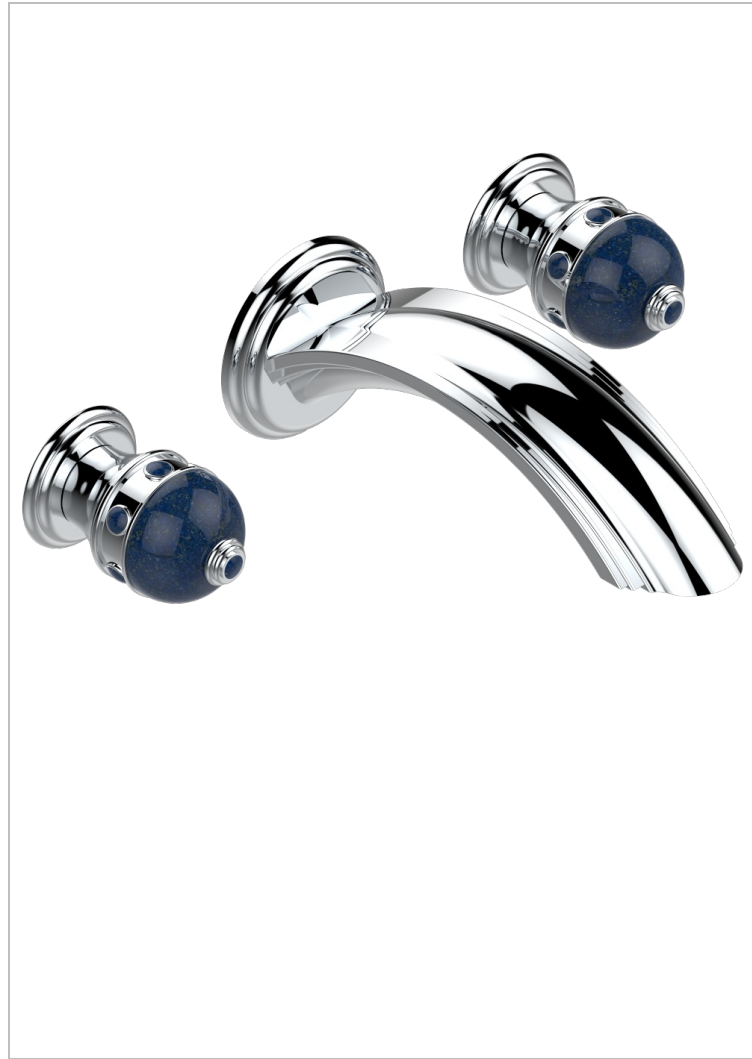

# SULLY С ЛАЗУРИТОМ

A1W-40SGB

THG<sup>®</sup>  
PARIS

Внешняя часть смесителя встраиваемого в стену для раковины на три отверстия с изливом СУПЕР ГОЛИАФ- без выпуска

51985

21/01/2014

## ХАРАКТЕРИСТИКИ

- Sully с лазуритом
- Внешняя часть смесителя встраиваемого в стену для раковины на три отверстия с изливом СУПЕР ГОЛИАФ- без выпуска

## СВЯЗАННЫЕ ТОВАРНЫЕ ПОЗИЦИИ

- Ref. G00-40AC Встраиваемая часть смесителя настенного на три отверстия (не рукоят.)
- Ref. G00-40AM Встраиваемая часть смесителя настенного на 3 отверстия на пластине (рукоят.)

## ДОСТУПНЫЕ ВАРИАНТЫ ПОКРЫТИЙ

Black ceram - D30  
Blush PVD - H62  
Graphite PVD - H64  
Matt Umber PVD - H67  
Matt blush PVD - H60  
Matt graphite PVD - H65

Umber PVD - H66  
Золото - F01  
Матовое золото - F07  
Матовое светлое золото - F31  
Матовый никель - C01  
Матовый хром - C02