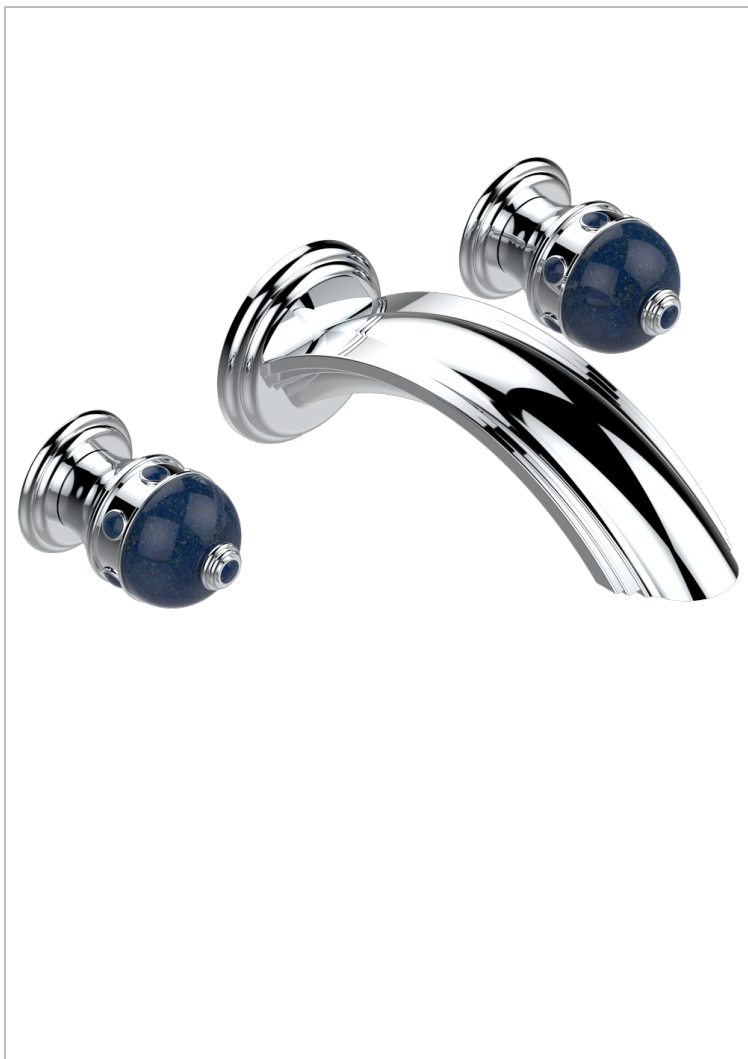

SULLY LAPIS LAZULI

A1W-40SGB

入墙式台盆龙头配件，超大号喷嘴

THG[®]
PARIS

51985

21/01/2014

特色

- Sully Lapis Lazuli
- 入墙式台盆龙头配件，超大号喷嘴

相关的SKU

- Ref. G00-40AC 无下水器入墙式龙头嵌入部分 - 四通手柄版
- Ref. G00-40AM 无下水器入墙式龙头嵌入部分 - 单把手柄版

可选饰面

Black ceram - D30
Blush PVD - H62
Graphite PVD - H64
Matt Umber PVD - H67
Matt blush PVD - H60
Matt graphite PVD - H65

PVD哑光棕铜 - F34
PVD哑光金 - H53
PVD哑光铜 - H50
PVD哑光镍 - H56
PVD抛光铜 - H49
PVD棕铜 - F33

PVD金色 - H52
PVD镍 - H55
Umber PVD - H66
哑光浅金 - F31
抛光金 - F07
哑光铬 - C02

哑光镍 - C01
复古镍 - H28
抛光金 (24K金) - F01
抛光铬 - A02
抛光铬/抛光金 - G02
抛光镍 - B01

浅金 - F30