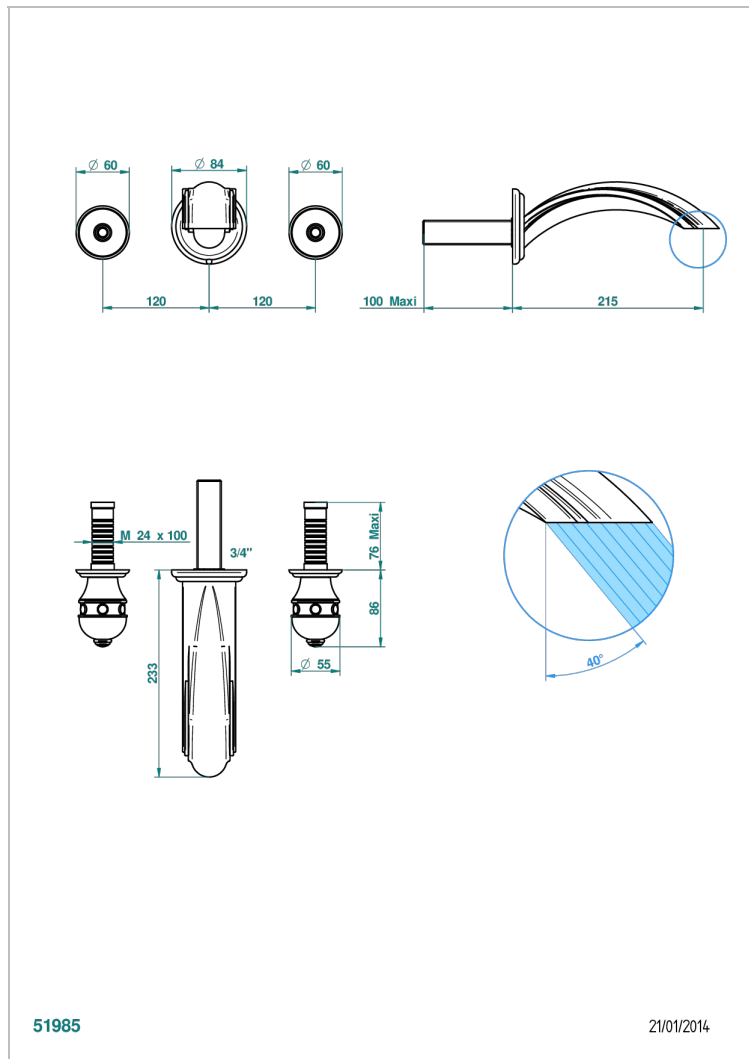

SULLY LAPIS LAZULI

A1W-40SGB

入墙式台盆龙头配件，超大号喷嘴

THG[®]
PARIS

51985

21/01/2014

特色

- Sully Lapis Lazuli
- 入墙式台盆龙头配件，超大号喷嘴

相关的SKU

- Ref. G00-40AC 无下水器入墙式龙头嵌入部分 - 四通手柄版
- Ref. G00-40AM 无下水器入墙式龙头嵌入部分 - 单把手柄版

可选饰面

Black ceram - D30
Blush PVD - H62
Graphite PVD - H64
Matt Umber PVD - H67
Matt blush PVD - H60
Matt graphite PVD - H65