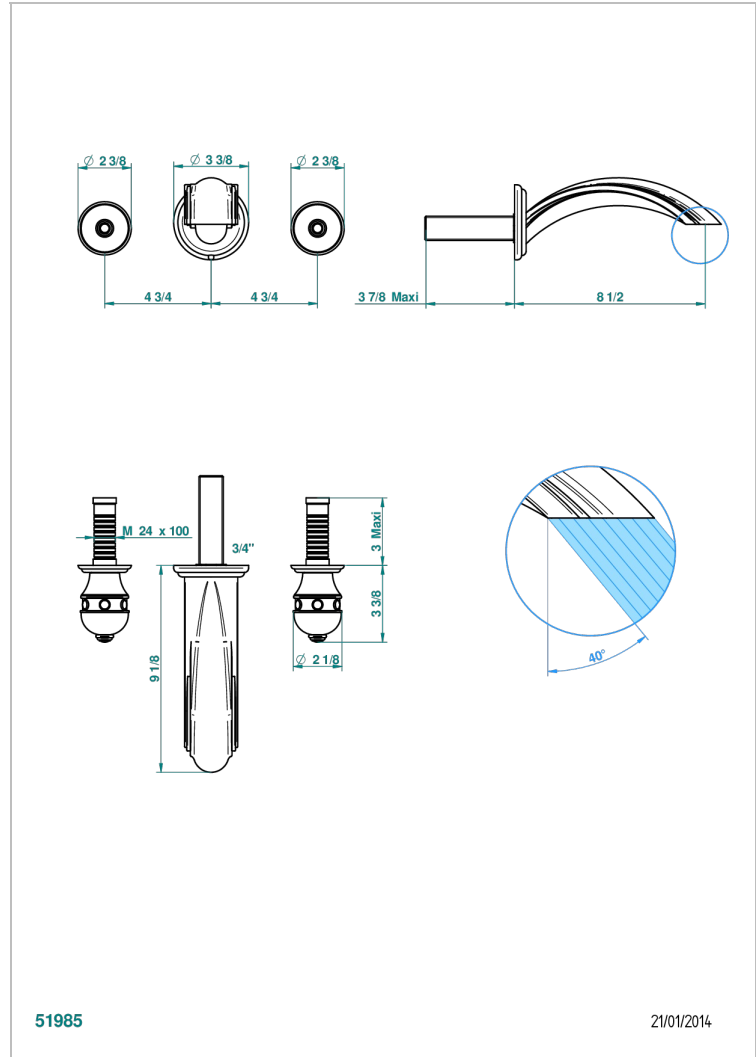

SULLY С ЛАЗУРИТОМ

A1W-40SGB

THG[®]
PARIS

Внешняя часть смесителя встраиваемого в стену для раковины на три отверстия с изливом СУПЕР ГОЛИАФ- без выпуска

51985

21/01/2014

ХАРАКТЕРИСТИКИ

- Sully с лазуритом
- Внешняя часть смесителя встраиваемого в стену для раковины на три отверстия с изливом СУПЕР ГОЛИАФ- без выпуска

СВЯЗАННЫЕ ТОВАРНЫЕ ПОЗИЦИИ

- Ref. G00-40AC Встраиваемая часть смесителя настенного на три отверстия (не рукоят.)
- Ref. G00-40AM Встраиваемая часть смесителя настенного на 3 отверстия на пластине (рукоят.)