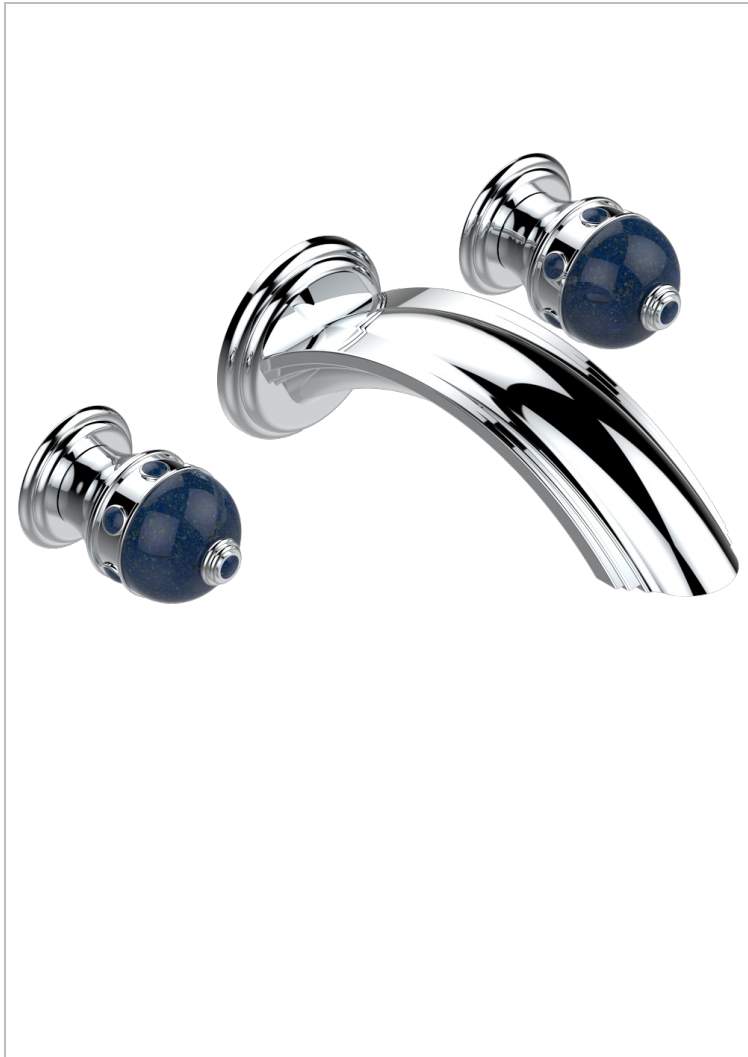

SULLY С ЛАЗУРИТОМ

A1W-40SGB

THG[®]
PARIS

Внешняя часть смесителя встраиваемого в стену для раковины на три отверстия с изливом СУПЕР ГОЛИАФ- без выпуска

51985

21/01/2014

ХАРАКТЕРИСТИКИ

- Sully с лазуритом
- Внешняя часть смесителя встраиваемого в стену для раковины на три отверстия с изливом СУПЕР ГОЛИАФ- без выпуска

СВЯЗАННЫЕ ТОВАРНЫЕ ПОЗИЦИИ

- Ref. G00-40AC Встраиваемая часть смесителя настенного на три отверстия (не рукоят.)
- Ref. G00-40AM Встраиваемая часть смесителя настенного на 3 отверстия на пластине (рукоят.)

ДОСТУПНЫЕ ВАРИАНТЫ ПОКРЫТИЙ

Black ceram - D30
Blush PVD - H62
Graphite PVD - H64
Matt Umber PVD - H67
Matt blush PVD - H60
Matt graphite PVD - H65

Umber PVD - H66
Золото - F01
Матовое золото - F07
Матовое светлое золото - F31
Матовый никель - C01
Матовый хром - C02

Никель - B01
Покрытие PVD бронза - F33
Покрытие PVD золотистый цвет - H52
Покрытие PVD латунь - H49
Покрытие PVD матовая бронза - F34
Покрытие PVD матовая латунь - H50

Покрытие PVD матовый золотистый - H53
Покрытие PVD матовый никель - H56
Покрытие PVD никель - H55
Светлое золото - F30
Состаренный никель - H28
Хром - A02