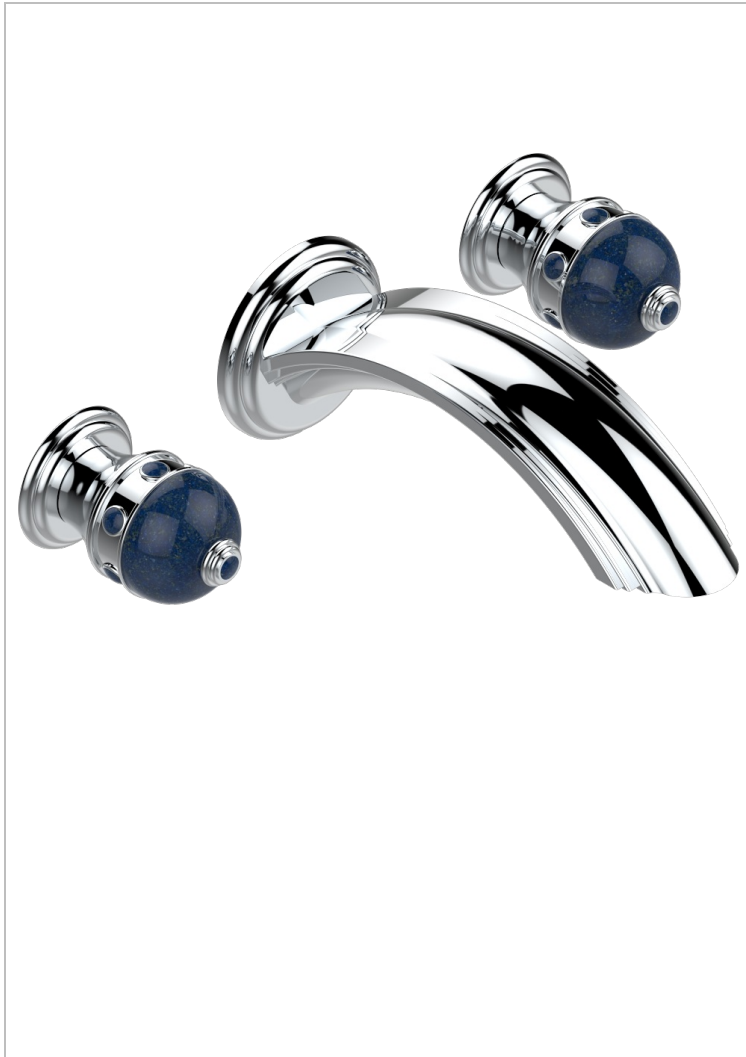

SULLY LAPIS LAZULI

A1W-40SGB

入墙式台盆龙头配件，超大号喷嘴

THG[®]
PARIS

特色

- Sully Lapis Lazuli
- 入墙式台盆龙头配件，超大号喷嘴

相关的SKU

- Ref. G00-40AC 无下水器入墙式龙头嵌入部分 - 四通手柄版
- Ref. G00-40AM 无下水器入墙式龙头嵌入部分 - 单把手柄版

可选饰面

Black ceram - D30
Blush PVD - H62
Graphite PVD - H64
Matt Umber PVD - H67
Matt blush PVD - H60
Matt graphite PVD - H65

PVD哑光棕铜 - F34
PVD哑光金 - H53
PVD哑光铜 - H50
PVD哑光镍 - H56
PVD抛光铜 - H49
PVD棕铜 - F33

PVD金色 - H52
PVD镍 - H55
Umber PVD - H66
哑光浅金 - F31
抛光金 - F07
哑光铬 - C02

哑光镍 - C01
复古镍 - H28
抛光金 (24K金) - F01
抛光铬 - A02
抛光铬/抛光金 - G02
抛光镍 - B01

浅金 - F30