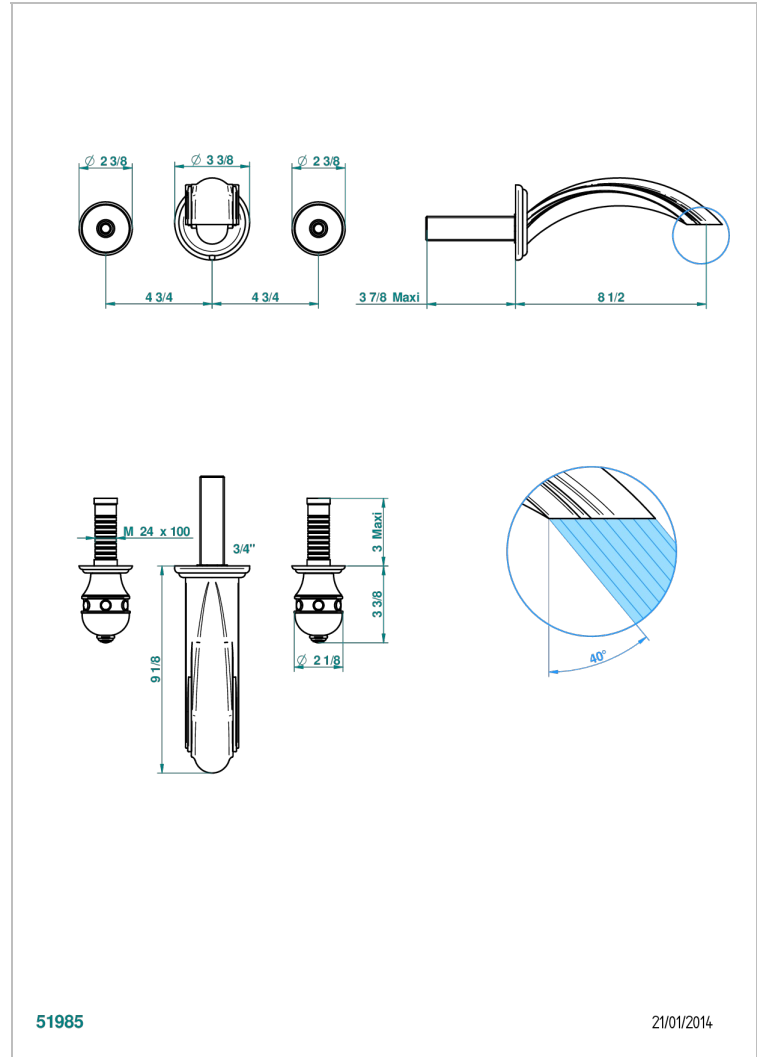

SULLY LAPIS LAZULI

A1W-40SGB

入墙式台盆龙头配件，超大号喷嘴

THG[®]
PARIS

特色

- Sully Lapis Lazuli
- 入墙式台盆龙头配件，超大号喷嘴

相关的SKU

- Ref. G00-40AC 无下水器入墙式龙头嵌入部分 - 四通手柄版
- Ref. G00-40AM 无下水器入墙式龙头嵌入部分 - 单把手柄版

可选饰面

Black ceram - D30
Blush PVD - H62
Graphite PVD - H64
Matt Umber PVD - H67
Matt blush PVD - H60
Matt graphite PVD - H65

PVD哑光棕铜 - F34
PVD哑光金 - H53
PVD哑光铜 - H50
PVD哑光镍 - H56
PVD抛光铜 - H49
PVD棕铜 - F33

PVD金色 - H52
PVD镍 - H55
Umber PVD - H66
哑光浅金 - F31
抛光金 - F07
哑光铬 - C02

哑光镍 - C01
复古镍 - H28
抛光金 (24K金) - F01
抛光铬 - A02
抛光铬/抛光金 - G02
抛光镍 - B01

浅金 - F30