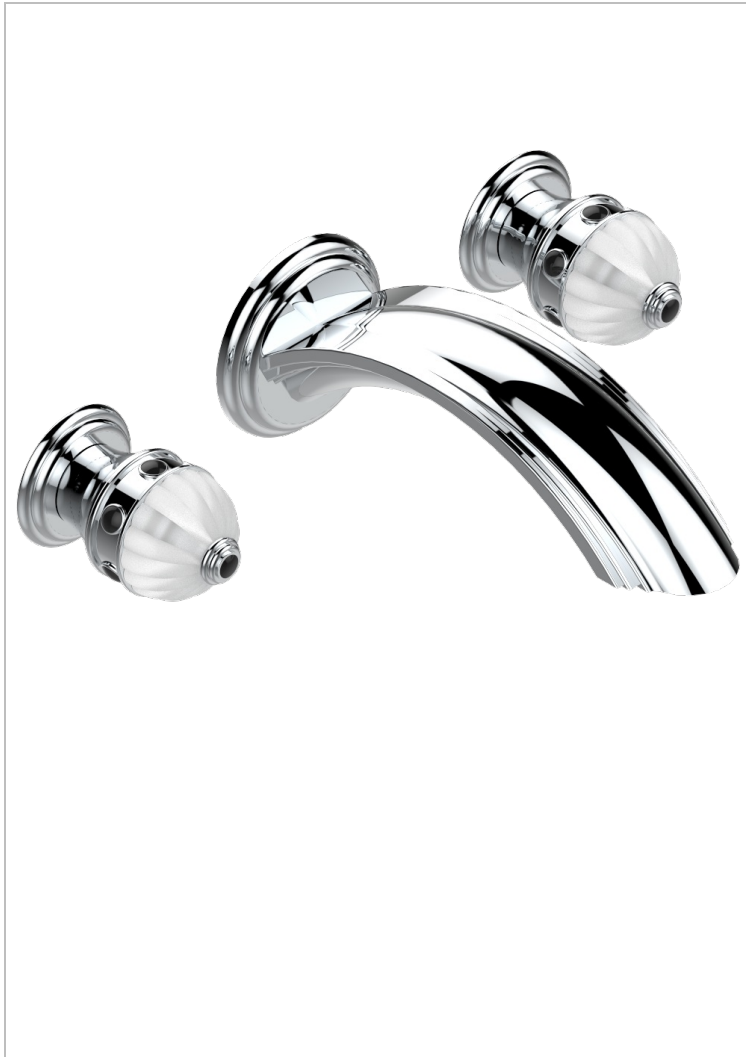

# CHEVERNY ONICE NEGRO

U1V-41SGB

Trim only for wall mounted 3-hole bath mixer

THG<sup>®</sup>  
PARIS

## CARACTERÍSTICAS

- Cheverny Onice negro
- Trim only for wall mounted 3-hole bath mixer

## PRODUCTOS RELACIONADOS

- Ref. G00-40AM/US Partie à encastrear pour mélangeur mural - version manettes- standard américain

## ACABADOS DISPONIBLES

Cerámica negra mate - D30  
Cromo - A02  
Cromo / dorado - G02  
Cromo mate - C02  
Dorado - F01  
Dorado mate - F07

Dorado pálido - F30  
Dorado pálido mate (sin barniz) - F31  
Níquel - B01  
Níquel mate - C01  
Níquel viejo - H28  
Pvd blush - H62