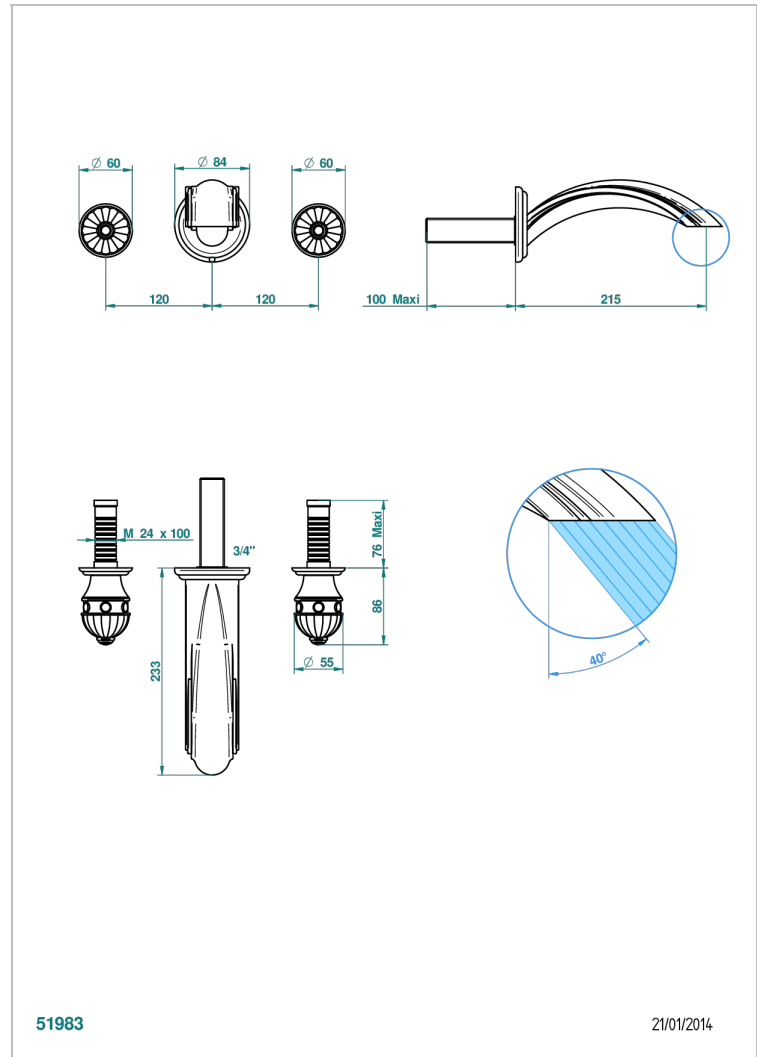

# CHEVERNY ONICE NEGRO

U1V-41SGB

Trim only for wall mounted 3-hole bath mixer

THG<sup>®</sup>  
PARIS

## CARACTERÍSTICAS

- Cheverny Onice negro
- Trim only for wall mounted 3-hole bath mixer

## PRODUCTOS RELACIONADOS

- Ref. G00-40AM/US Partie à encastrear pour mélangeur mural - version manettes- standard américain