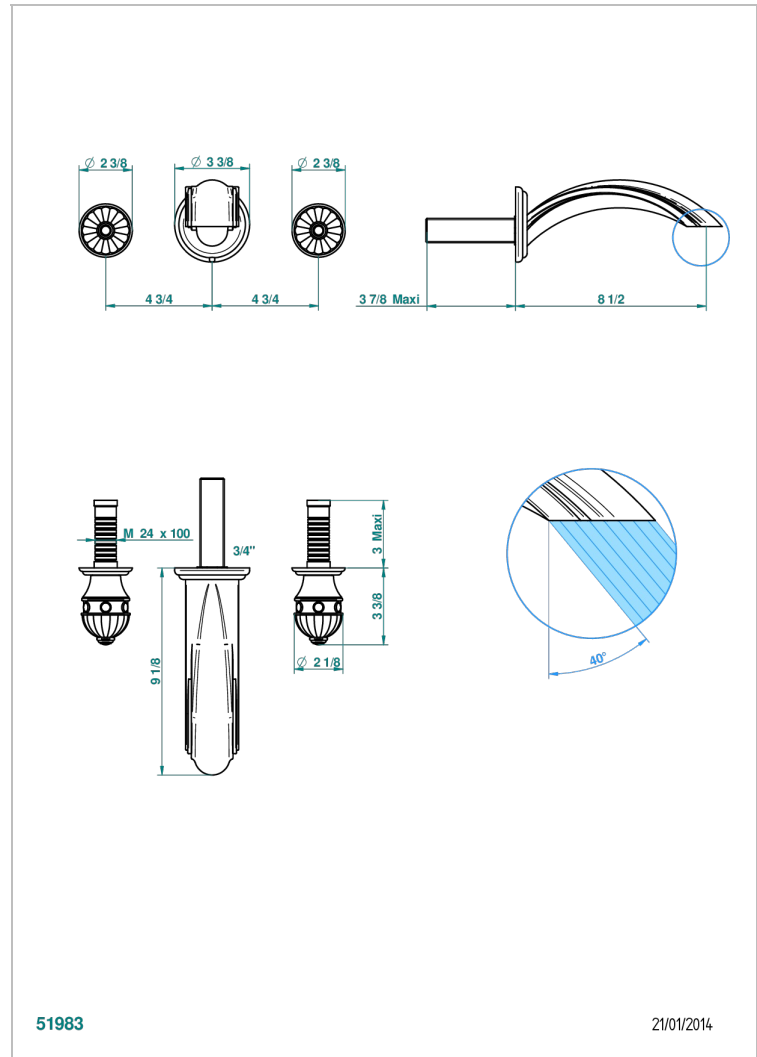

CHEVERNY ONICE NEGRO

U1V-41SGB

Trim only for wall mounted 3-hole bath mixer

THG[®]
PARIS

CARACTERÍSTICAS

- Cheverny Onice negro
- Trim only for wall mounted 3-hole bath mixer

PRODUCTOS RELACIONADOS

- Ref. G00-40AM/US Partie à encastrear pour mélangeur mural - version manettes- standard américain

ACABADOS DISPONIBLES

Cerámica negra mate - D30
Cromo - A02
Cromo / dorado - G02
Cromo mate - C02
Dorado - F01
Dorado mate - F07

Dorado pálido - F30
Dorado pálido mate (sin barniz) - F31
Níquel - B01
Níquel mate - C01
Níquel viejo - H28
Pvd blush - H62