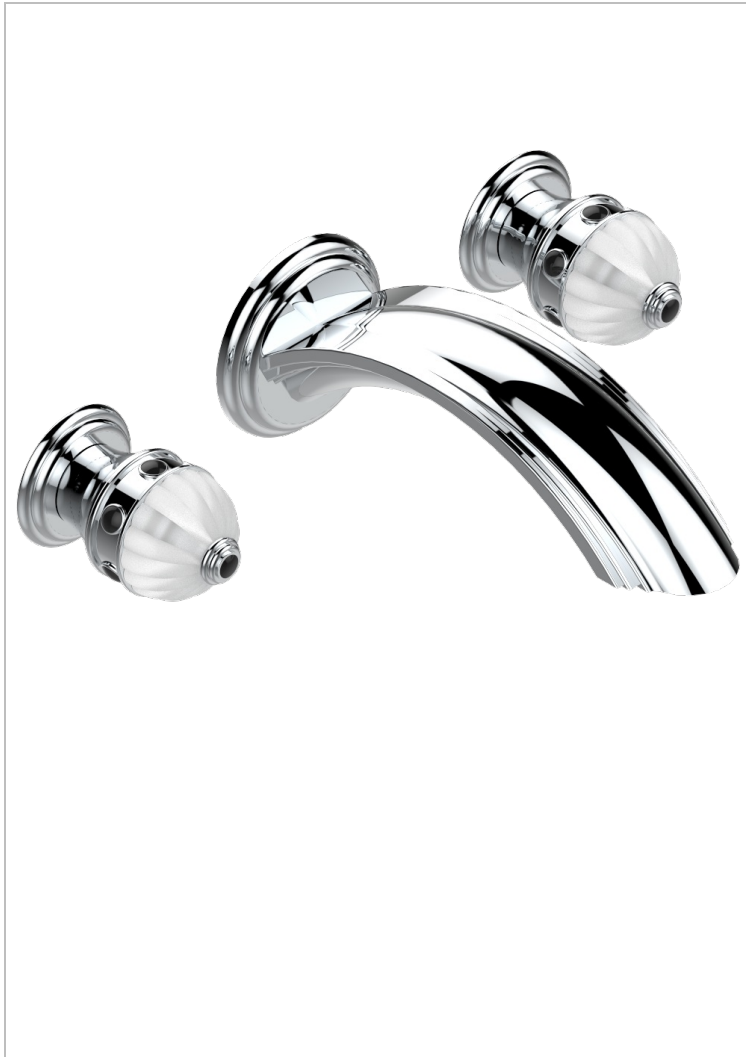

CHEVERNY ONICE NEGRO

U1V-41SGB

Trim only for wall mounted 3-hole bath mixer

THG[®]
PARIS

CARACTERÍSTICAS

- Cheverny Onice negro
- Trim only for wall mounted 3-hole bath mixer

PRODUCTOS RELACIONADOS

- Ref. G00-40AM/US Partie à encastrear pour mélangeur mural - version manettes- standard américain

ACABADOS DISPONIBLES

Cerámica negra mate - D30
Cromo - A02
Cromo / dorado - G02
Cromo mate - C02
Dorado - F01
Dorado mate - F07

Dorado pálido - F30
Dorado pálido mate (sin barniz) - F31
Níquel - B01
Níquel mate - C01
Níquel viejo - H28
Pvd blush - H62

Pvd blush mate - H60
Pvd color latón - H49
Pvd color latón mate - H50
Pvd color níquel - H55
Pvd color níquel mate - H56
Pvd color oro - H52

Pvd color oro mate - H53
Pvd grafito - H64
Pvd grafito mate - H65
Pvd marrón bronce - F33
Pvd marrón bronce mate - F34
Pvd umber - H66