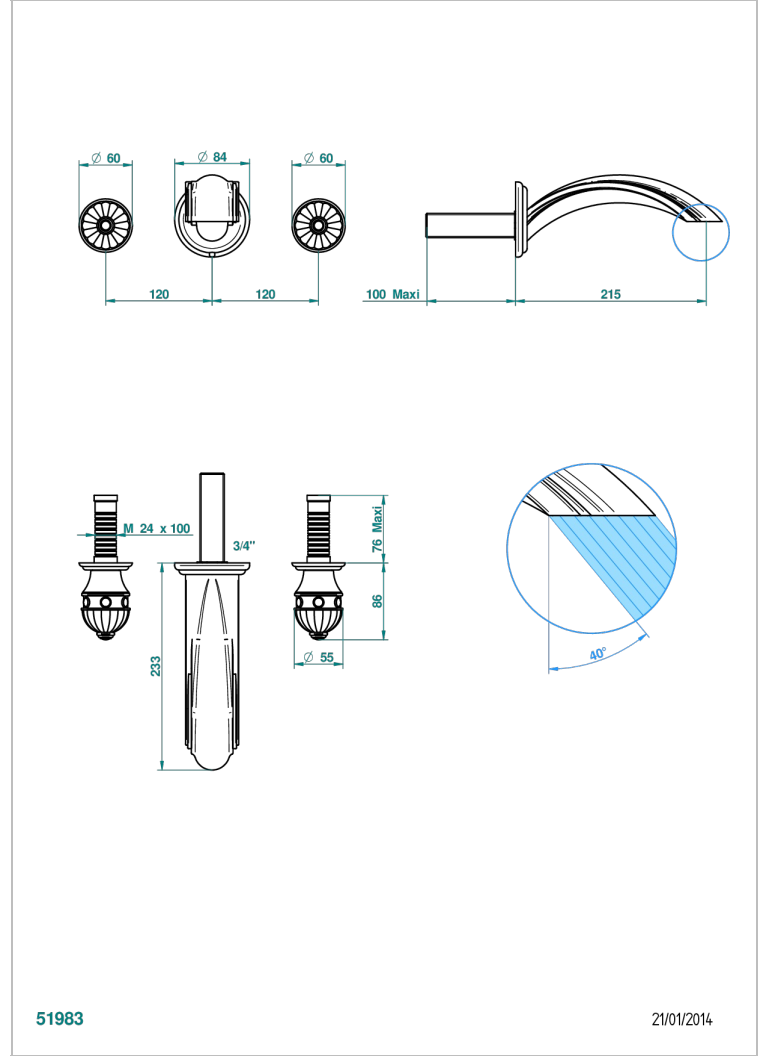

# CHEVERNY ONYX NOIR

U1V-41SGB

Garniture pour mélangeur de bain mural, bec super goliath

THG<sup>®</sup>  
PARIS

## CARACTÉRISTIQUES

- Cheverny Onyx noir
- Garniture pour mélangeur de bain mural, bec super goliath

## PRODUITS ASSOCIÉS

- Ref. G00-40AC Partie à encastrer pour mélangeur mural - version croisillons
- Ref. G00-40AM Partie à encastrer pour mélangeur mural - version manettes

Vieux nickel - H28