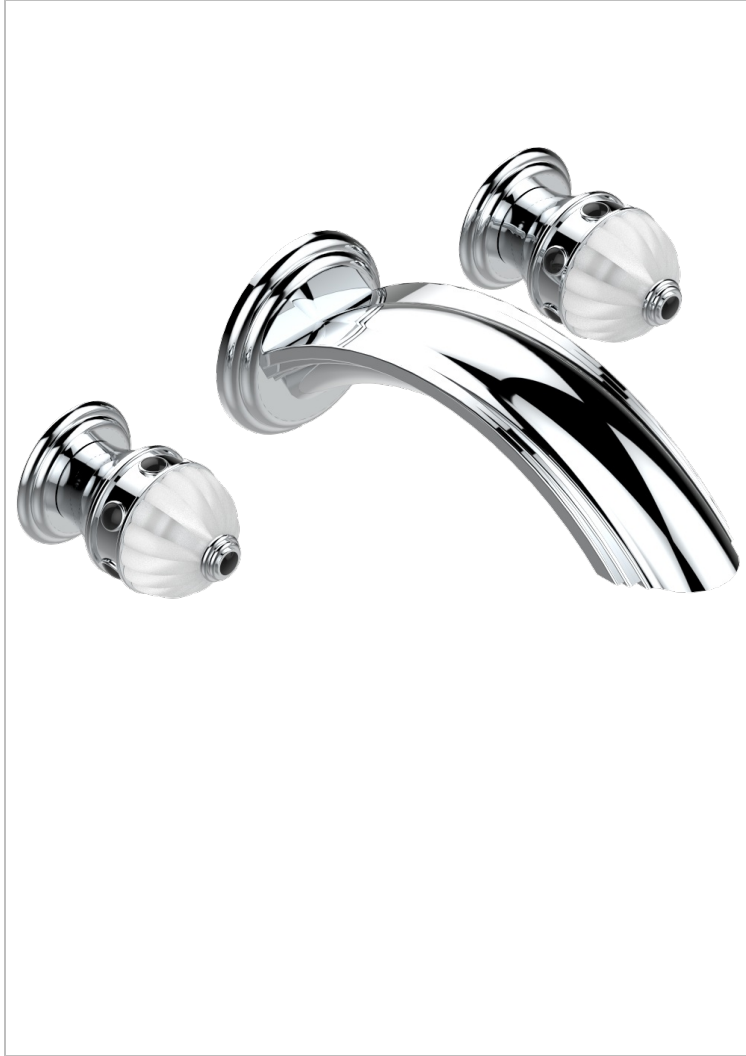

# CHEVERNY ONYX NOIR

U1V-41SGB

Garniture pour mélangeur de bain mural, bec super goliath

THG<sup>®</sup>  
PARIS

## CARACTÉRISTIQUES

- Cheverny Onyx noir
- Garniture pour mélangeur de bain mural, bec super goliath

## PRODUITS ASSOCIÉS

- Ref. G00-40AC Partie à encastrer pour mélangeur mural - version croisillons
- Ref. G00-40AM Partie à encastrer pour mélangeur mural - version manettes

Vieux nickel - H28