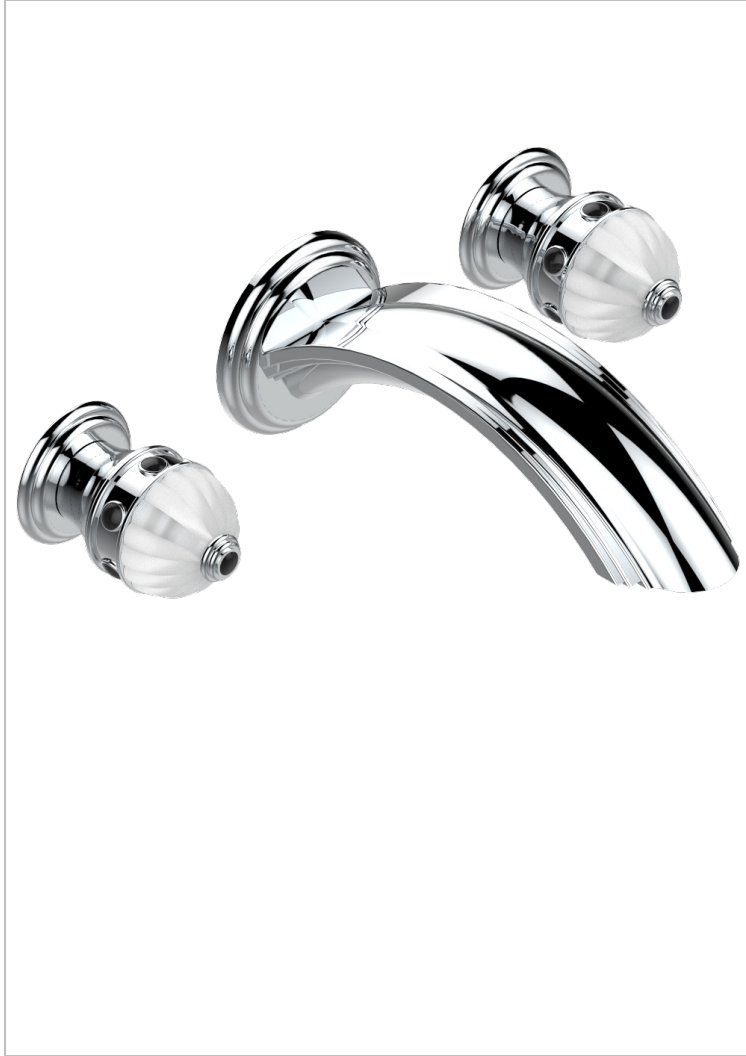

# CHEVERNY ONYX NOIR

U1V-40SGBUS

Garniture pour mélangeur de lavabo mural - bec super goliath

THG<sup>®</sup>  
PARIS

## CARACTÉRISTIQUES

- Ensemble composé d'un bec mural de lavabo et des 2 garnitures de robinets
- Nécessite partie encastrée Réf. 40AC/US
- Laiton sans plomb
- Bec à écoulement libre
- Livré sans vidage
- Bec grand modèle
- Raccordement aux standards US

## PRODUITS ASSOCIÉS

- Ref. G00-40AM/US Partie à encastrer pour mélangeur mural - version manettes- standard américain

Vieux nickel - H28