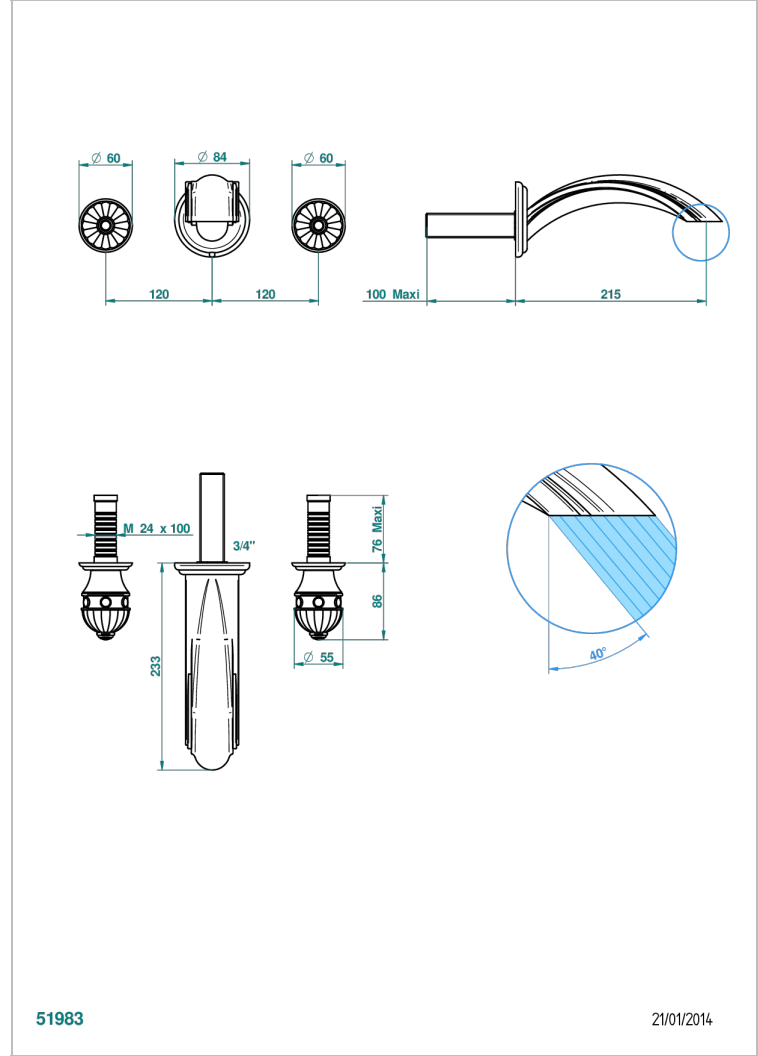

# CHEVERNY ONYX NOIR

U1V-40SGBUS

Garniture pour mélangeur de lavabo mural - bec super goliath

THG<sup>®</sup>  
PARIS

## CARACTÉRISTIQUES

- Ensemble composé d'un bec mural de lavabo et des 2 garnitures de robinets
- Nécessite partie encastrée Réf. 40AC/US
- Laiton sans plomb
- Bec à écoulement libre
- Livré sans vidage
- Bec grand modèle
- Raccordement aux standards US

## PRODUITS ASSOCIÉS

- Ref. G00-40AM/US Partie à encastrer pour mélangeur mural - version manettes- standard américain

Vieux nickel - H28