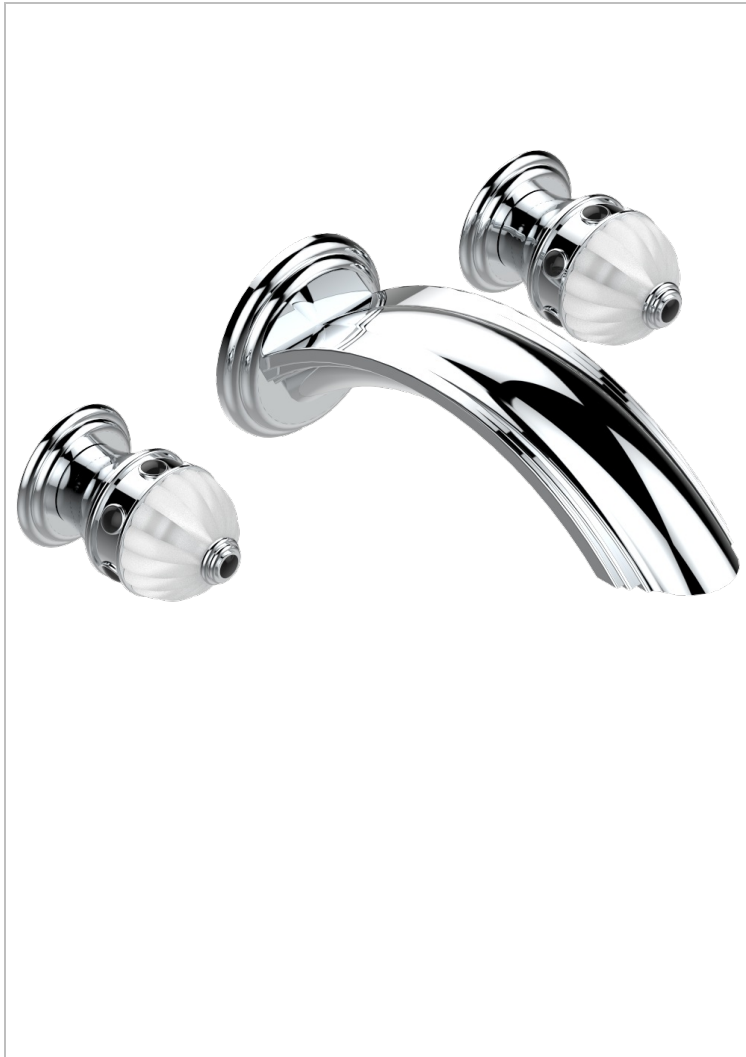

CHEVERNY ONYX NOIR

U1V-40SGBUS

Garniture pour mélangeur de lavabo mural - bec super goliath

THG[®]
PARIS

CARACTÉRISTIQUES

- Ensemble composé d'un bec mural de lavabo et des 2 garnitures de robinets
- Nécessite partie encastrée Réf. 40AC/US
- Laiton sans plomb
- Bec à écoulement libre
- Livré sans vidage
- Bec grand modèle
- Raccordement aux standards US

PRODUITS ASSOCIÉS

- Ref. G00-40AM/US Partie à encastrer pour mélangeur mural - version manettes- standard américain

FINITIONS DISPONIBLES

Chromé - A02
Chromé / doré - G02
Chromé mat - C02
Doré brillant - F01
Doré mat - F07
Nickel brillant - B01

Nickel mat - C01
Noir mat céramique - D30
Or pâle - F30
Or pâle mat - F31
Pvd blush - H62
Pvd blush mat - H60

Pvd couleur bronze brown - F33
Pvd couleur bronze brown - mat - F34
Pvd couleur doré - H52
Pvd couleur doré mat - H53
Pvd couleur laiton - H49
Pvd couleur laiton mat - H50