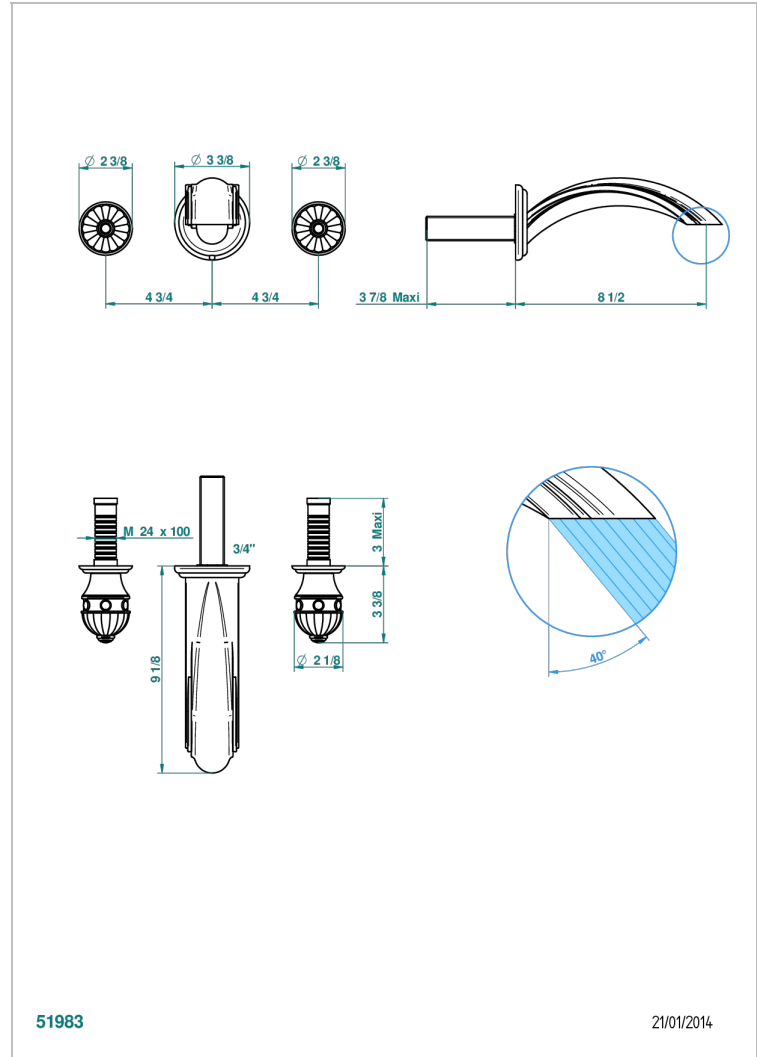

CHEVERNY ONYX NOIR

U1V-40SGBUS

Garniture pour mélangeur de lavabo mural - bec super goliath

THG[®]
PARIS

CARACTÉRISTIQUES

- Ensemble composé d'un bec mural de lavabo et des 2 garnitures de robinets
- Nécessite partie encastrée Réf. 40AC/US
- Laiton sans plomb
- Bec à écoulement libre
- Livré sans vidage
- Bec grand modèle
- Raccordement aux standards US

PRODUITS ASSOCIÉS

- Ref. G00-40AM/US Partie à encastrer pour mélangeur mural - version manettes- standard américain

FINITIONS DISPONIBLES

Chromé - A02
Chromé / doré - G02
Chromé mat - C02
Doré brillant - F01
Doré mat - F07
Nickel brillant - B01

Nickel mat - C01
Noir mat céramique - D30
Or pâle - F30
Or pâle mat - F31
Pvd blush - H62
Pvd blush mat - H60

Pvd couleur bronze brown - F33
Pvd couleur bronze brown - mat - F34
Pvd couleur doré - H52
Pvd couleur doré mat - H53
Pvd couleur laiton - H49
Pvd couleur laiton mat - H50

Pvd couleur nickel - H55
Pvd couleur nickel mat - H56
Pvd graphite - H64
Pvd graphite mat - H65
Pvd umber - H66
Pvd umber mat - H67

Vieux nickel - H28