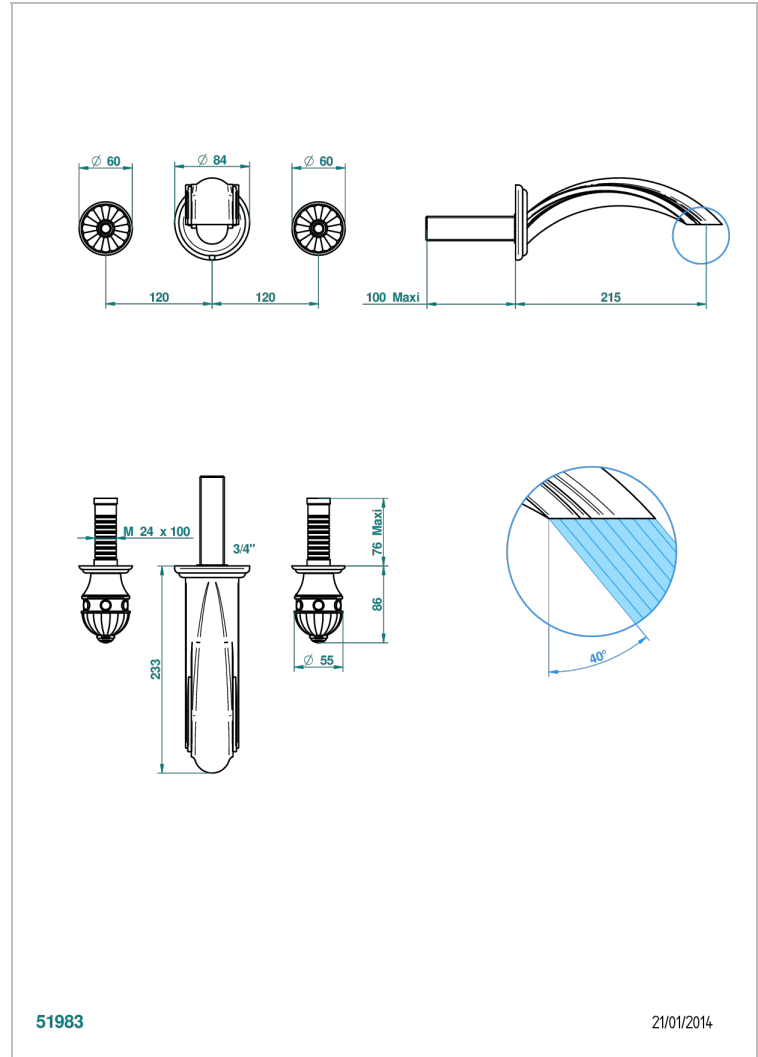

# CHEVERNY ONYX NOIR

U1V-40SGB

Garniture pour mélangeur de lavabo mural, bec super goliath

THG<sup>®</sup>  
PARIS

## CARACTÉRISTIQUES

- Ensemble composé d'un bec mural de lavabo et des 2 garnitures de robinets
- Nécessite partie encastrée Réf. 40AC
- Laiton sans plomb
- Bec à écoulement libre
- Livré sans vidage
- Bec grand modèle

## PRODUITS ASSOCIÉS

- Ref. G00-40AC Partie à encastrer pour mélangeur mural - version croisillons
- Ref. G00-40AM Partie à encastrer pour mélangeur mural - version manettes

Vieux nickel - H28