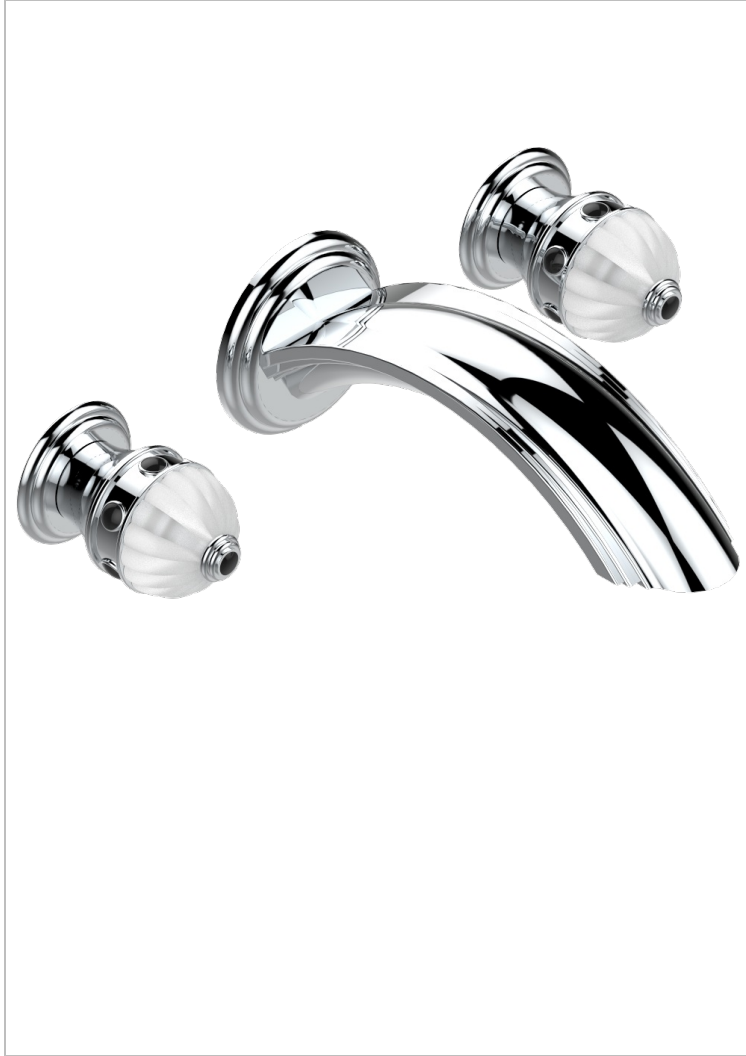

# CHEVERNY ONYX NOIR

U1V-40SGB

Garniture pour mélangeur de lavabo mural, bec super goliath

THG<sup>®</sup>  
PARIS

## CARACTÉRISTIQUES

- Ensemble composé d'un bec mural de lavabo et des 2 garnitures de robinets
- Nécessite partie encastrée Réf. 40AC
- Laiton sans plomb
- Bec à écoulement libre
- Livré sans vidage
- Bec grand modèle

## PRODUITS ASSOCIÉS

- Ref. G00-40AC Partie à encastrer pour mélangeur mural - version croisillons
- Ref. G00-40AM Partie à encastrer pour mélangeur mural - version manettes

Vieux nickel - H28