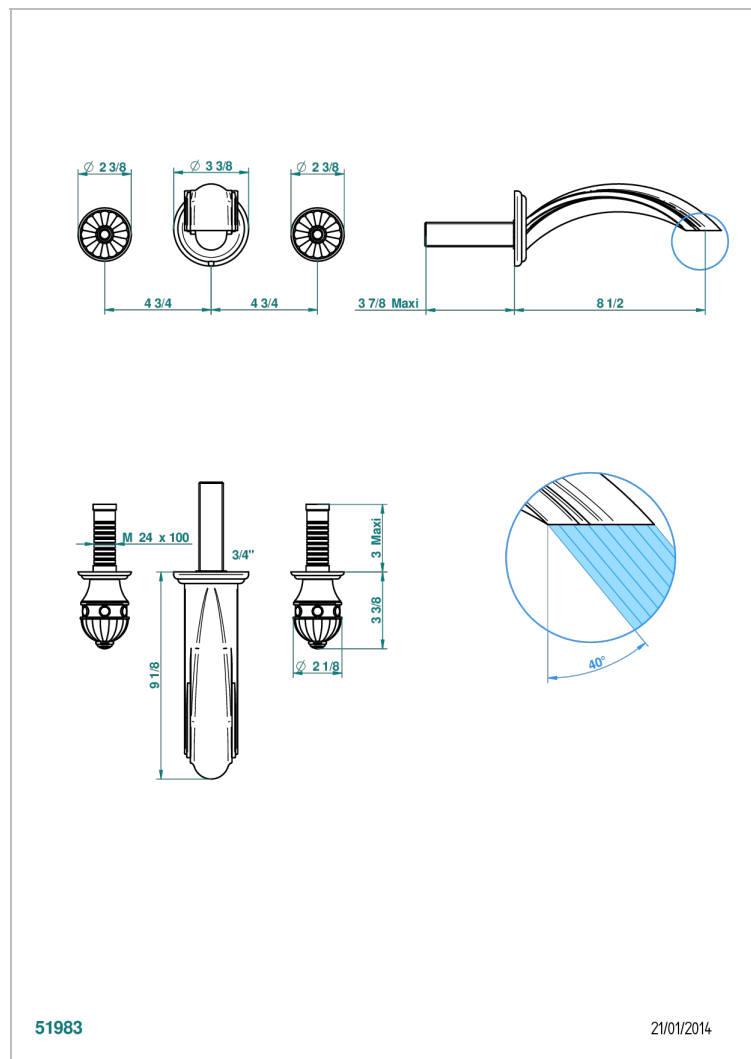

CHEVERNY ONYX NOIR

U1V-40SGB

Garniture pour mélangeur de lavabo mural, bec super goliath

THG[®]
PARIS

CARACTÉRISTIQUES

- Ensemble composé d'un bec mural de lavabo et des 2 garnitures de robinets
- Nécessite partie encastrée Réf. 40AC
- Laiton sans plomb
- Bec à écoulement libre
- Livré sans vidage
- Bec grand modèle

PRODUITS ASSOCIÉS

- Ref. G00-40AC Partie à encastrer pour mélangeur mural - version croisillons
- Ref. G00-40AM Partie à encastrer pour mélangeur mural - version manettes

FINITIONS DISPONIBLES

Chromé - A02
Chromé / doré - G02
Chromé mat - C02
Doré brillant - F01
Doré mat - F07
Nickel brillant - B01

Nickel mat - C01
Noir mat céramique - D30
Or pâle - F30
Or pâle mat - F31
Pvd blush - H62
Pvd blush mat - H60

Pvd couleur bronze brown - F33
Pvd couleur bronze brown - mat - F34
Pvd couleur doré - H52
Pvd couleur doré mat - H53
Pvd couleur laiton - H49
Pvd couleur laiton mat - H50

Pvd couleur nickel - H55
Pvd couleur nickel mat - H56
Pvd graphite - H64
Pvd graphite mat - H65
Pvd umber - H66
Pvd umber mat - H67

Vieux nickel - H28