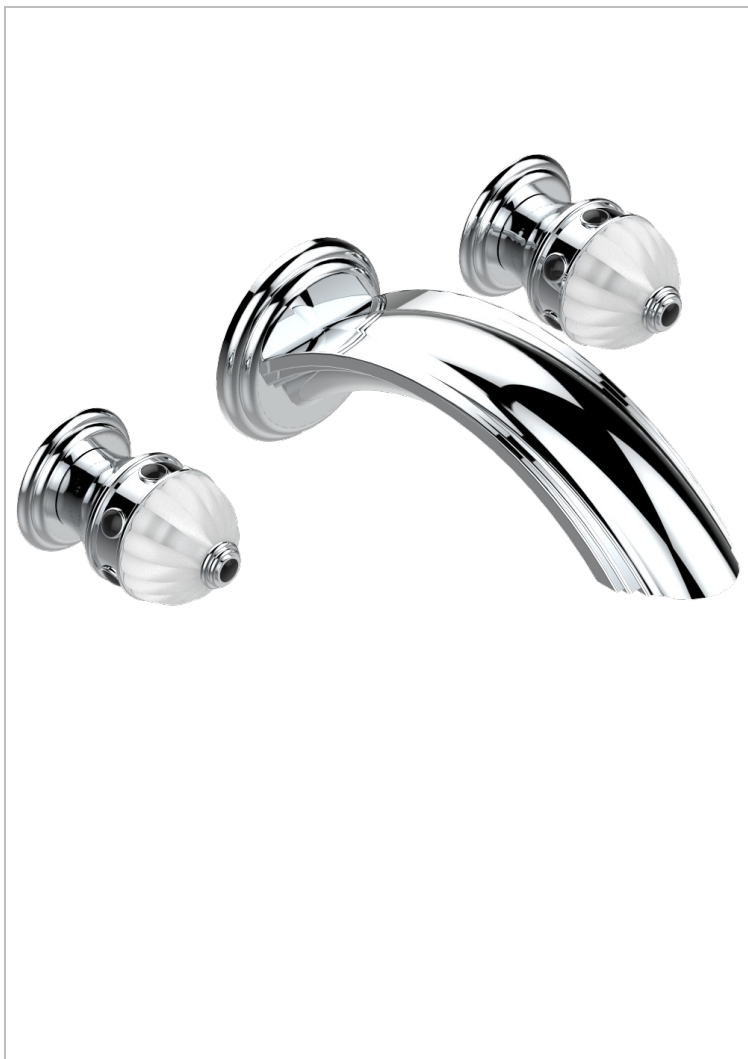

CHEVERNY ONYX NOIR

U1V-40SGB

Garniture pour mélangeur de lavabo mural, bec super goliath

THG[®]
PARIS

CARACTÉRISTIQUES

- Ensemble composé d'un bec mural de lavabo et des 2 garnitures de robinets
- Nécessite partie encastrée Réf. 40AC
- Laiton sans plomb
- Bec à écoulement libre
- Livré sans vidage
- Bec grand modèle

PRODUITS ASSOCIÉS

- Ref. G00-40AC Partie à encastrer pour mélangeur mural - version croisillons
- Ref. G00-40AM Partie à encastrer pour mélangeur mural - version manettes

FINITIONS DISPONIBLES

Chromé - A02
Chromé / doré - G02
Chromé mat - C02
Doré brillant - F01
Doré mat - F07
Nickel brillant - B01

Nickel mat - C01
Noir mat céramique - D30
Or pâle - F30
Or pâle mat - F31
Pvd blush - H62
Pvd blush mat - H60

Pvd couleur bronze brown - F33
Pvd couleur bronze brown - mat - F34
Pvd couleur doré - H52
Pvd couleur doré mat - H53
Pvd couleur laiton - H49
Pvd couleur laiton mat - H50