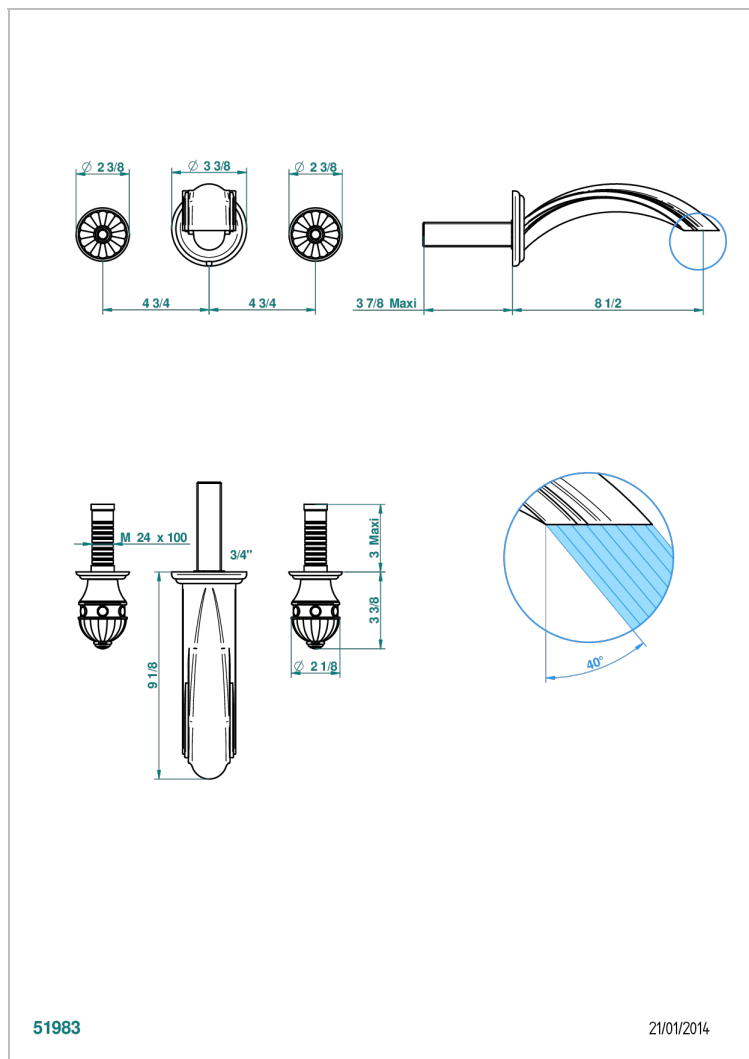

CHEVERNY ONYX NOIR

U1V-40SGB

Garniture pour mélangeur de lavabo mural, bec super goliath

THG[®]
PARIS

51983

21/01/2014

CARACTÉRISTIQUES

- Ensemble composé d'un bec mural de lavabo et des 2 garnitures de robinets
- Nécessite partie encastrée Réf. 40AC
- Laiton sans plomb
- Bec à écoulement libre
- Livré sans vidage
- Bec grand modèle

PRODUITS ASSOCIÉS

- Ref. G00-40AC Partie à encastrer pour mélangeur mural - version croisillons
- Ref. G00-40AM Partie à encastrer pour mélangeur mural - version manettes

FINITIONS DISPONIBLES

Chromé - A02
Chromé / doré - G02
Chromé mat - C02
Doré brillant - F01
Doré mat - F07
Nickel brillant - B01

Nickel mat - C01
Noir mat céramique - D30
Or pâle - F30
Or pâle mat - F31
Pvd blush - H62
Pvd blush mat - H60

Pvd couleur bronze brown - F33
Pvd couleur bronze brown - mat - F34
Pvd couleur doré - H52
Pvd couleur doré mat - H53
Pvd couleur laiton - H49
Pvd couleur laiton mat - H50

Pvd couleur nickel - H55
Pvd couleur nickel mat - H56
Pvd graphite - H64
Pvd graphite mat - H65
Pvd umber - H66
Pvd umber mat - H67

Vieux nickel - H28