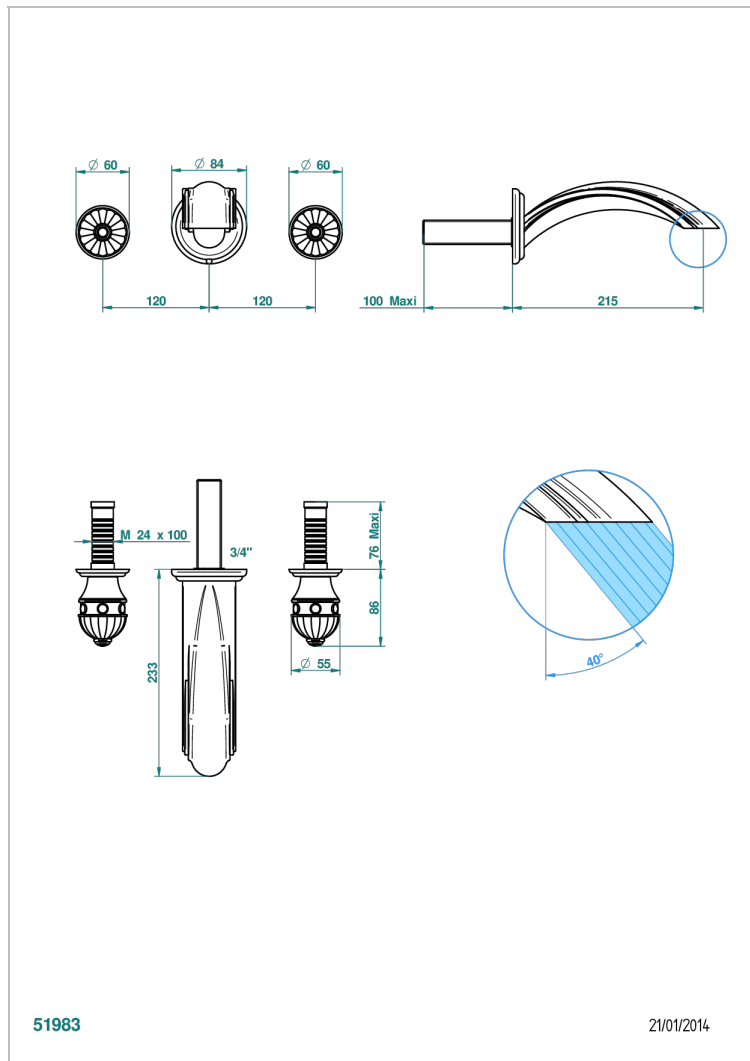

Внешняя часть смесителя встраиваемого в стену для раковины на три отверстия с изливом СУПЕР ГОЛИАФ- без выпуска

51983

21/01/2014

### ХАРАКТЕРИСТИКИ

- Cheverny
- Внешняя часть смесителя встраиваемого в стену для раковины на три отверстия с изливом СУПЕР ГОЛИАФ- без выпуска

### СВЯЗАННЫЕ ТОВАРНЫЕ ПОЗИЦИИ

- Ref. G00-40AC Встраиваемая часть смесителя настенного на три отверстия (не рукоят.)
- Ref. G00-40AM Встраиваемая часть смесителя настенного на 3 отверстия на пластине (рукоят.)