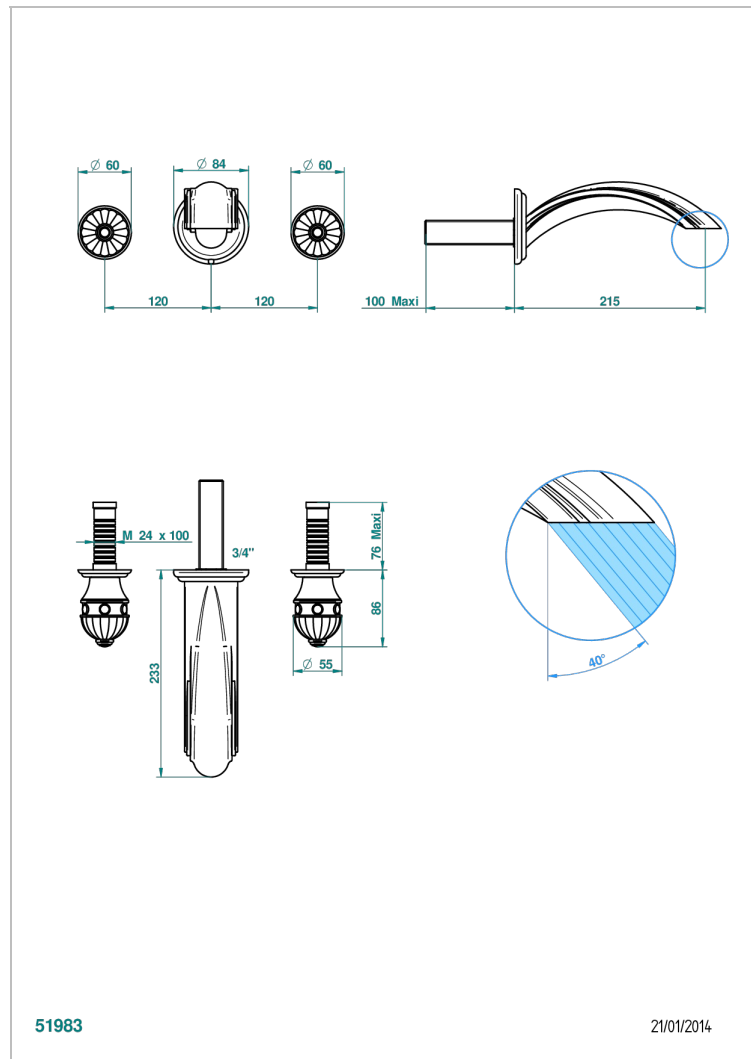

# CHEVERNY ONYX NOIR

U1V-40SGB

Garniture pour mélangeur de lavabo mural, bec super goliath

THG<sup>®</sup>  
PARIS

## CARACTÉRISTIQUES

- Ensemble composé d'un bec mural de lavabo et des 2 garnitures de robinets
- Nécessite partie encastrée Réf. 40AC
- Laiton sans plomb
- Bec à écoulement libre
- Livré sans vidage
- Bec grand modèle

## PRODUITS ASSOCIÉS

- Ref. G00-40AC Partie à encastrer pour mélangeur mural - version croisillons
- Ref. G00-40AM Partie à encastrer pour mélangeur mural - version manettes

Vieux nickel - H28