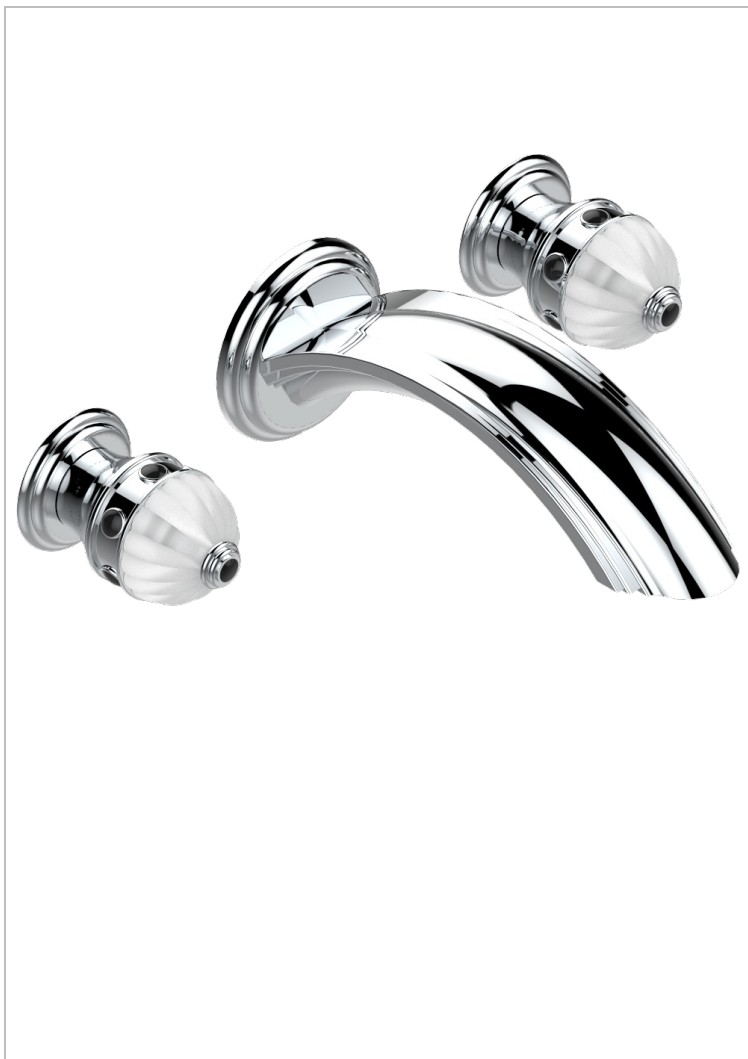

# CHEVERNY ONYX NOIR

U1V-40SGB

Garniture pour mélangeur de lavabo mural, bec super goliath

THG<sup>®</sup>  
PARIS

## CARACTÉRISTIQUES

- Ensemble composé d'un bec mural de lavabo et des 2 garnitures de robinets
- Nécessite partie encastrée Réf. 40AC
- Laiton sans plomb
- Bec à écoulement libre
- Livré sans vidage
- Bec grand modèle

## PRODUITS ASSOCIÉS

- Ref. G00-40AC Partie à encastrer pour mélangeur mural - version croisillons
- Ref. G00-40AM Partie à encastrer pour mélangeur mural - version manettes

Vieux nickel - H28