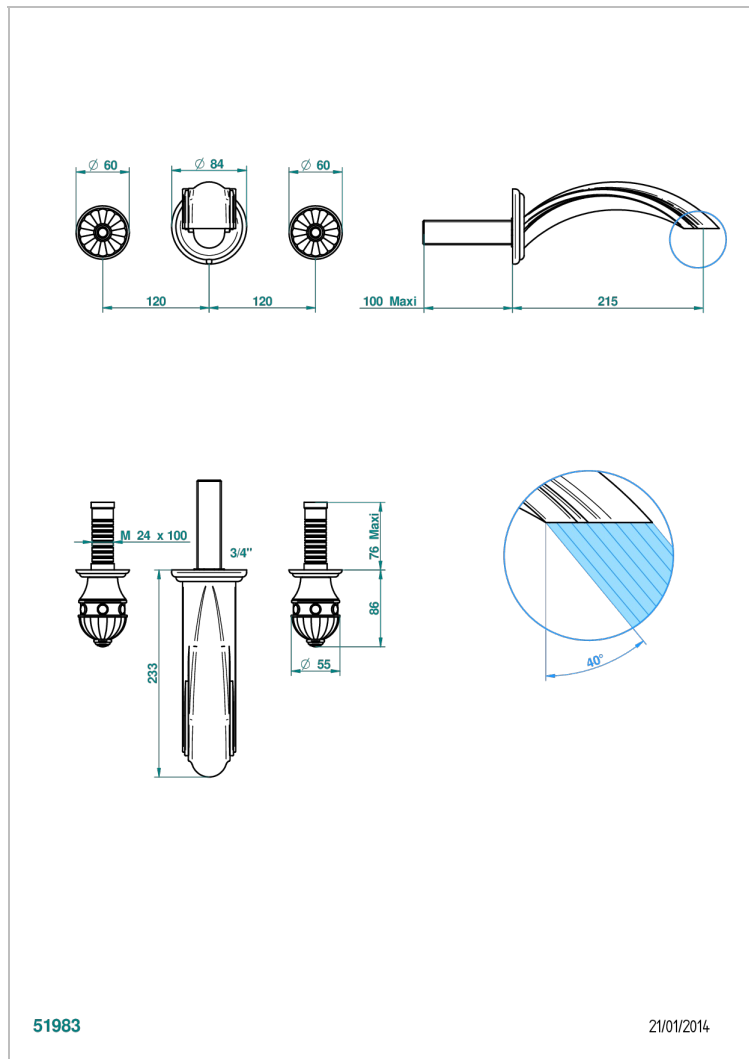

CHEVERNY SCHWARZER ONYX

U1V-40SGB

Garnitur für Waschtischbatterie zur Wandmontage, Supert Goliath Auslauf

THG[®]
PARIS

EIGENSCHAFTEN

- Cheverny Schwarzer Onyx
- Garnitur für Waschtischbatterie zur Wandmontage, Supert Goliath Auslauf

ÄHNLICHE PRODUKTE

- Ref. G00-40AC Up-teil für wandarmatur
- Ref. G00-40AM Up-teil für wandarmatur

VERFÜGBARE OBERFLÄCHEN

Altnickel - H28
Blassgold - F30
Blassgold matt unlackiert - F31
Chrom - A02
Chrom / gold - G02
Chrom matt - C02

Gold - F01
Gold matt - F07
Mattschwarz keramik - D30
Nickel matt - C01
Pvd blush - H62
Pvd blush matt - H60

Pvd bronze braun - F33
Pvd bronze braun matt - F34
Pvd gold - H52
Pvd gold matt - H53
Pvd graphite - H64
Pvd graphite matt - H65