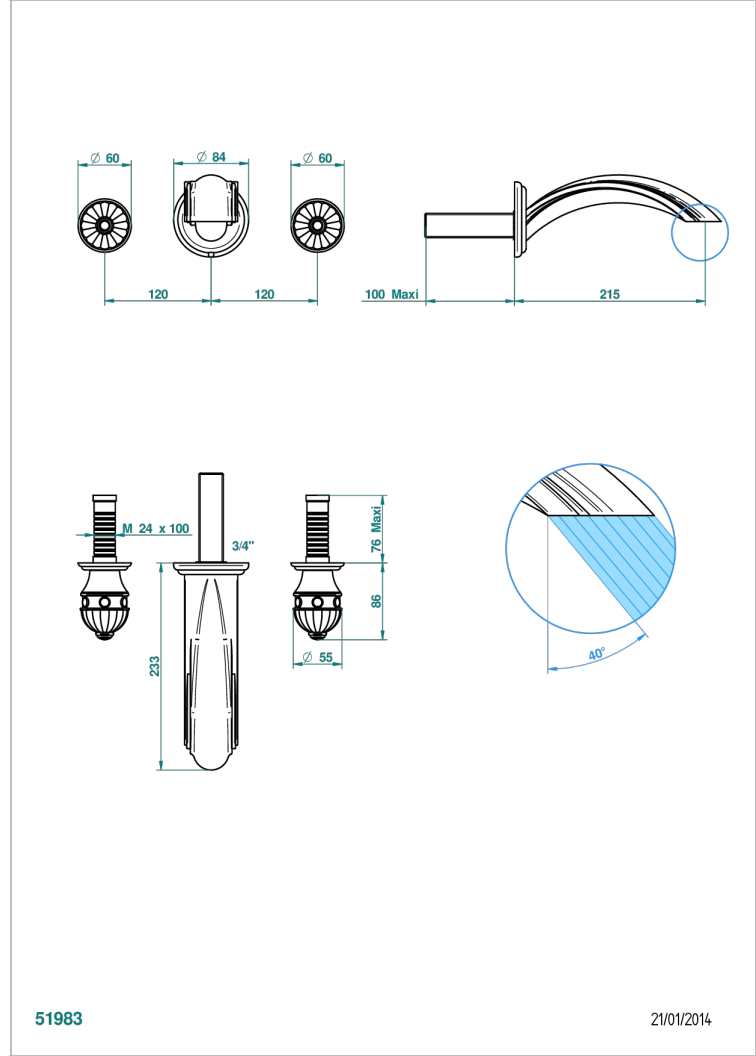

CHEVERNY BLACK ONYX

U1V-40SGB

入墙式台盆龙头配件，超大号喷嘴

THG[®]
PARIS

特色

- Cheverny black Onyx
- 入墙式台盆龙头配件，超大号喷嘴

相关的SKU

- Ref. G00-40AC 无下水器入墙式龙头嵌入部分 - 四通手柄版
- Ref. G00-40AM 无下水器入墙式龙头嵌入部分 - 单把手柄版

可选饰面

Black ceram - D30
Blush PVD - H62
Graphite PVD - H64
Matt Umber PVD - H67
Matt blush PVD - H60
Matt graphite PVD - H65

PVD哑光棕铜 - F34
PVD哑光金 - H53
PVD哑光铜 - H50
PVD哑光镍 - H56
PVD抛光铜 - H49
PVD棕铜 - F33

PVD金色 - H52
PVD镍 - H55
Umber PVD - H66
哑光浅金 - F31
抛光金 - F07
哑光铬 - C02

哑光镍 - C01
复古镍 - H28
抛光金 (24K金) - F01
抛光铬 - A02
抛光铬/抛光金 - G02
抛光镍 - B01

浅金 - F30