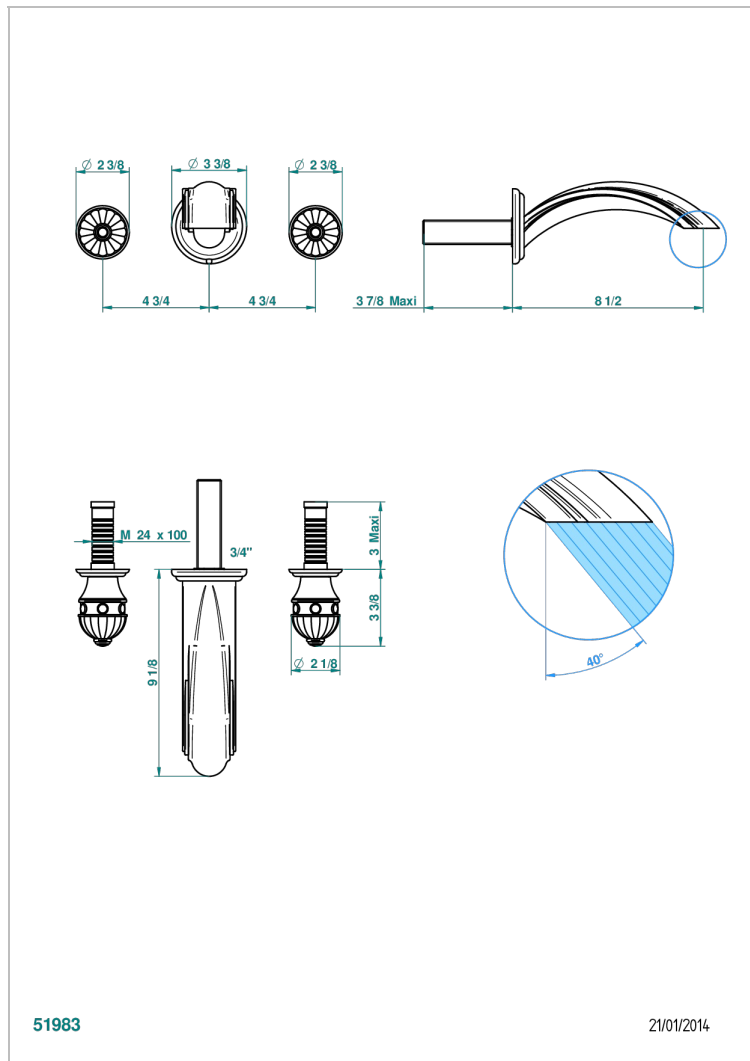

Внешняя часть смесителя встраиваемого в стену для раковины на три отверстия с изливом СУПЕР ГОЛИАФ- без выпуска

51983

21/01/2014

ХАРАКТЕРИСТИКИ

- Cheverny
- Внешняя часть смесителя встраиваемого в стену для раковины на три отверстия с изливом СУПЕР ГОЛИАФ- без выпуска

СВЯЗАННЫЕ ТОВАРНЫЕ ПОЗИЦИИ

- Ref. G00-40AC Встраиваемая часть смесителя настенного на три отверстия (не рукоят.)
- Ref. G00-40AM Встраиваемая часть смесителя настенного на 3 отверстия на пластине (рукоят.)