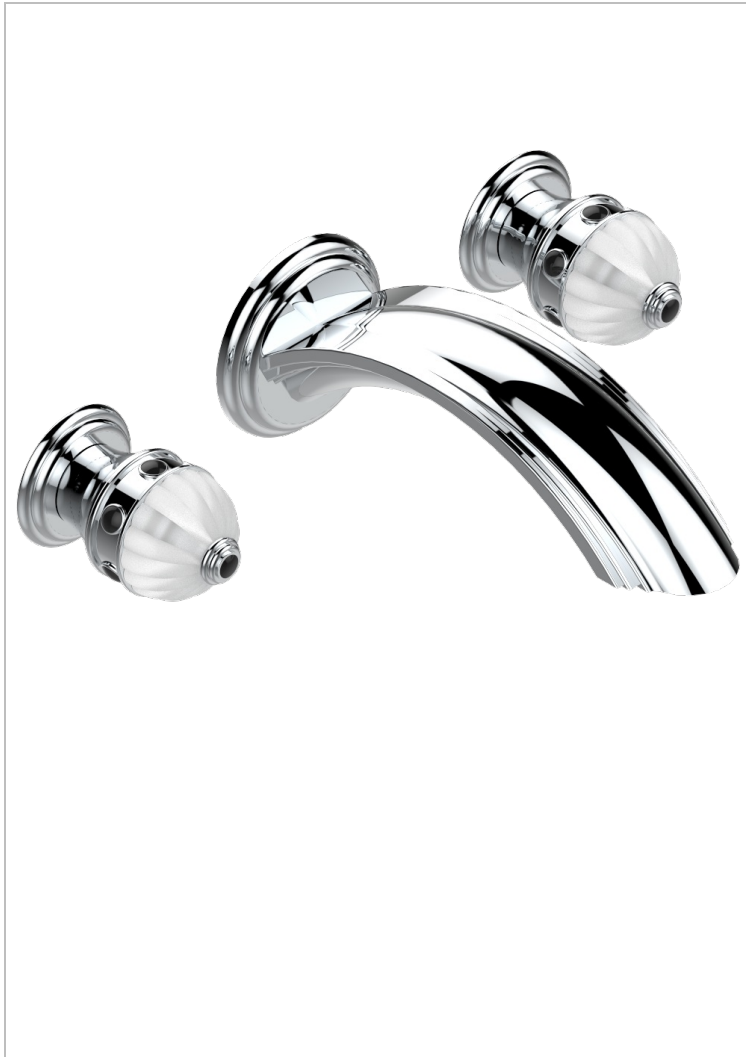

CHEVERNY ONYX NOIR

U1V-40SGB

Garniture pour mélangeur de lavabo mural, bec super goliath

THG[®]
PARIS

51983

21/01/2014

CARACTÉRISTIQUES

- Ensemble composé d'un bec mural de lavabo et des 2 garnitures de robinets
- Nécessite partie encastrée Réf. 40AC
- Laiton sans plomb
- Bec à écoulement libre
- Livré sans vidage
- Bec grand modèle

PRODUITS ASSOCIÉS

- Ref. G00-40AC Partie à encastrer pour mélangeur mural - version croisillons
- Ref. G00-40AM Partie à encastrer pour mélangeur mural - version manettes

FINITIONS DISPONIBLES

Chromé - A02
Chromé / doré - G02
Chromé mat - C02
Doré brillant - F01
Doré mat - F07
Nickel brillant - B01

Nickel mat - C01
Noir mat céramique - D30
Or pâle - F30
Or pâle mat - F31
Pvd blush - H62
Pvd blush mat - H60

Pvd couleur bronze brown - F33
Pvd couleur bronze brown - mat - F34
Pvd couleur doré - H52
Pvd couleur doré mat - H53
Pvd couleur laiton - H49
Pvd couleur laiton mat - H50