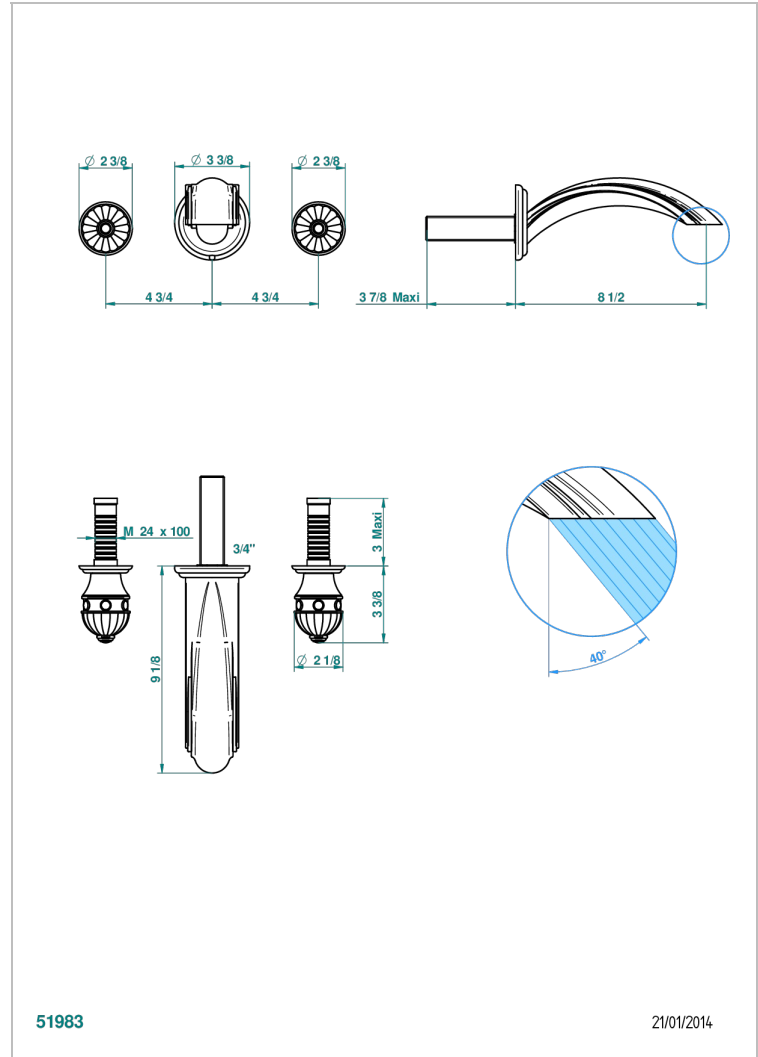

CHEVERNY ONYX NOIR

U1V-40SGB

Garniture pour mélangeur de lavabo mural, bec super goliath

THG[®]
PARIS

51983

21/01/2014

CARACTÉRISTIQUES

- Ensemble composé d'un bec mural de lavabo et des 2 garnitures de robinets
- Nécessite partie encastrée Réf. 40AC
- Laiton sans plomb
- Bec à écoulement libre
- Livré sans vidage
- Bec grand modèle

PRODUITS ASSOCIÉS

- Ref. G00-40AC Partie à encastrer pour mélangeur mural - version croisillons
- Ref. G00-40AM Partie à encastrer pour mélangeur mural - version manettes

FINITIONS DISPONIBLES

Chromé - A02
Chromé / doré - G02
Chromé mat - C02
Doré brillant - F01
Doré mat - F07
Nickel brillant - B01

Nickel mat - C01
Noir mat céramique - D30
Or pâle - F30
Or pâle mat - F31
Pvd blush - H62
Pvd blush mat - H60

Pvd couleur bronze brown - F33
Pvd couleur bronze brown - mat - F34
Pvd couleur doré - H52
Pvd couleur doré mat - H53
Pvd couleur laiton - H49
Pvd couleur laiton mat - H50

Pvd couleur nickel - H55
Pvd couleur nickel mat - H56
Pvd graphite - H64
Pvd graphite mat - H65
Pvd umber - H66
Pvd umber mat - H67

Vieux nickel - H28