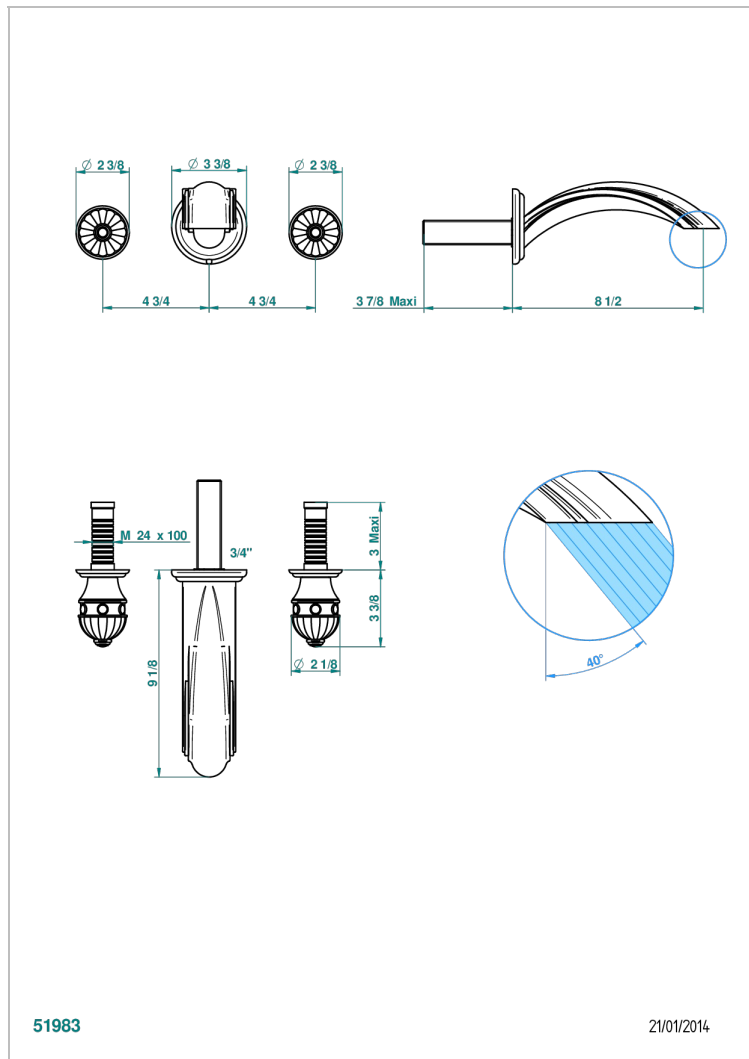

CHEVERNY SCHWARZER ONYX

U1V-40SGB

Garnitur für Waschtischbatterie zur Wandmontage, Supert Goliath Auslauf

THG[®]
PARIS

EIGENSCHAFTEN

- Cheverny Schwarzer Onyx
- Garnitur für Waschtischbatterie zur Wandmontage, Supert Goliath Auslauf

ÄHNLICHE PRODUKTE

- Ref. G00-40AC Up-teil für wandarmatur
- Ref. G00-40AM Up-teil für wandarmatur

VERFÜGBARE OBERFLÄCHEN

Altnickel - H28
Blassgold - F30
Blassgold matt unlackiert - F31
Chrom - A02
Chrom / gold - G02
Chrom matt - C02

Gold - F01
Gold matt - F07
Mattschwarz keramik - D30
Nickel matt - C01
Pvd blush - H62
Pvd blush matt - H60

Pvd bronze braun - F33
Pvd bronze braun matt - F34
Pvd gold - H52
Pvd gold matt - H53
Pvd graphite - H64
Pvd graphite matt - H65