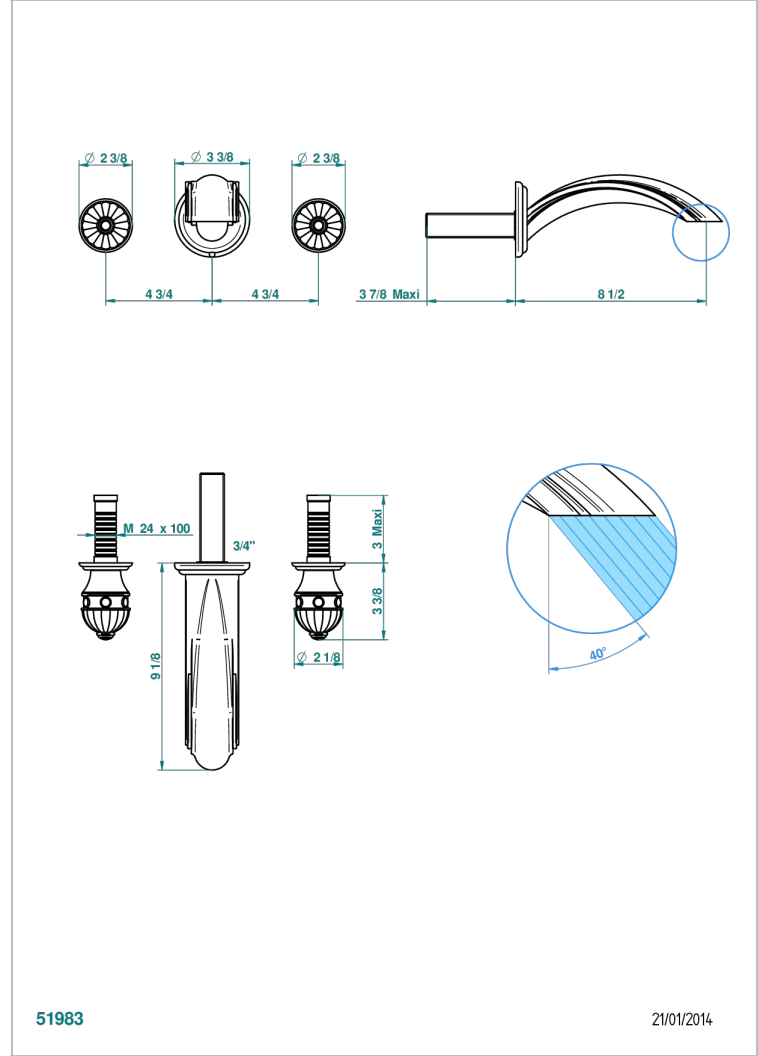

# CHEVERNY BLACK ONYX

U1V-40SGB

入墙式台盆龙头配件，超大号喷嘴

THG<sup>®</sup>  
PARIS

51983

21/01/2014

## 特色

- Cheverny black Onyx
- 入墙式台盆龙头配件，超大号喷嘴

## 相关的SKU

- Ref. G00-40AC 无下水器入墙式龙头嵌入部分 - 四通手柄版
- Ref. G00-40AM 无下水器入墙式龙头嵌入部分 - 单把手柄版