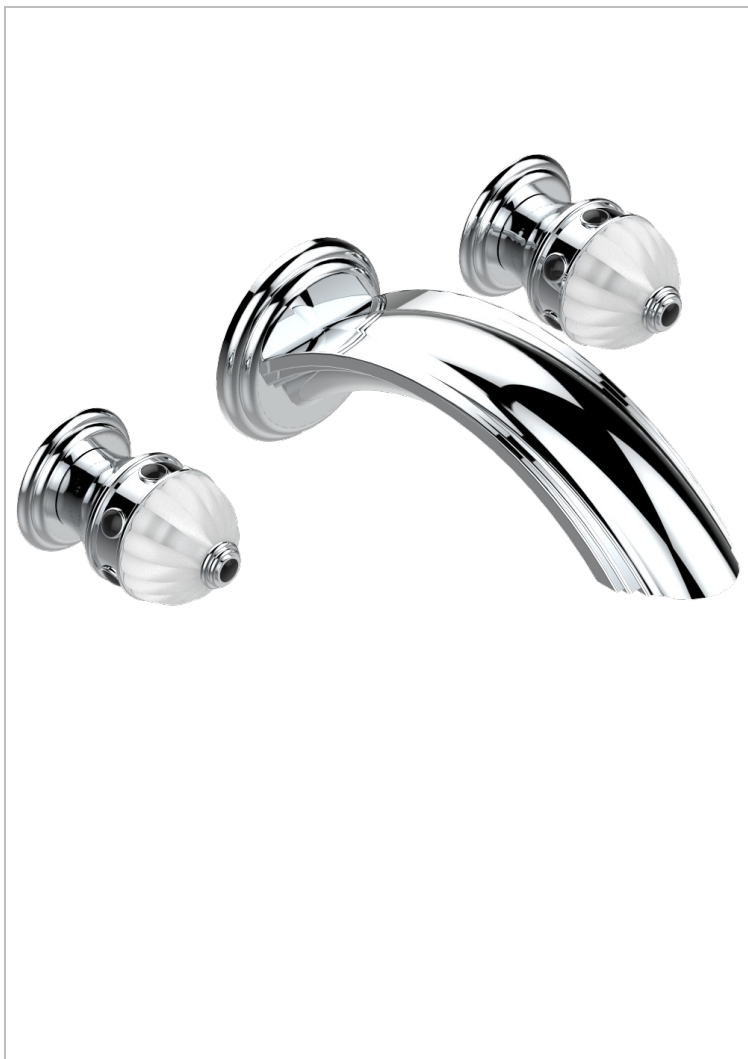

# AMBOISE ONYX NOIR

A1M-41SGB

Garniture pour mélangeur de bain mural, bec super goliath

THG<sup>®</sup>  
PARIS

## CARACTÉRISTIQUES

- Amboise Onyx noir
- Garniture pour mélangeur de bain mural, bec super goliath

## PRODUITS ASSOCIÉS

- Ref. G00-40AM/US Partie à encastrier pour mélangeur mural - version manettes- standard américain

Vieux nickel - H28