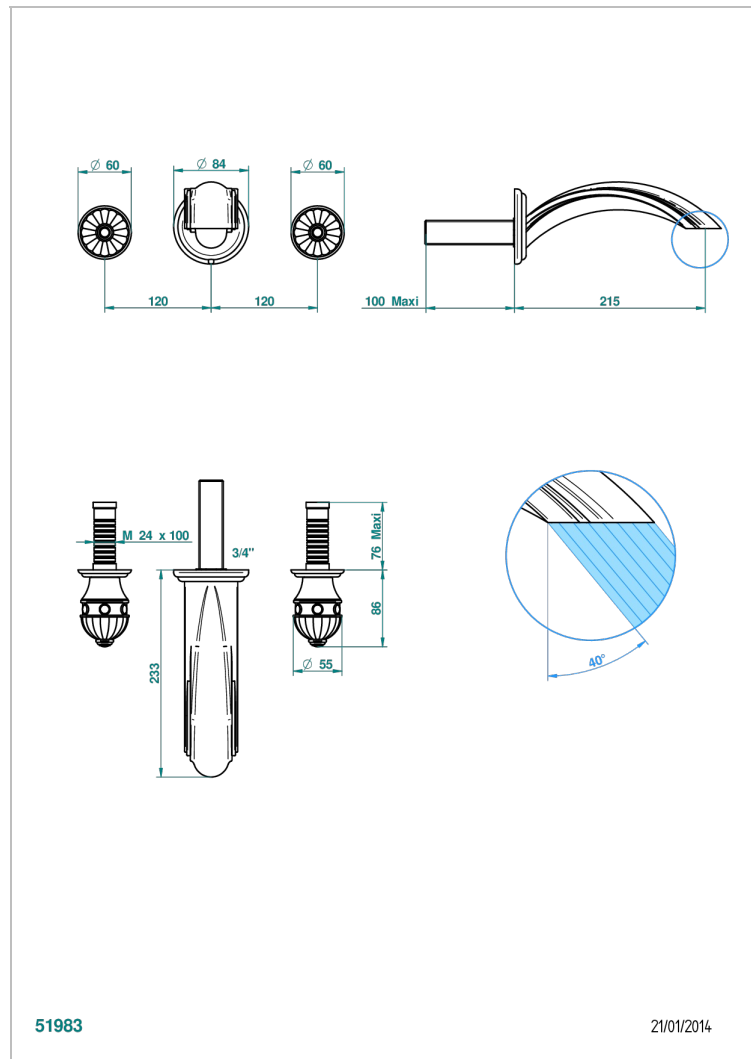

# AMBOISE ONYX NOIR

A1M-41SGB

Garniture pour mélangeur de bain mural, bec super goliath

THG<sup>®</sup>  
PARIS

## CARACTÉRISTIQUES

- Amboise Onyx noir
- Garniture pour mélangeur de bain mural, bec super goliath

## PRODUITS ASSOCIÉS

- Ref. G00-40AM/US Partie à encastrier pour mélangeur mural - version manettes- standard américain

Vieux nickel - H28