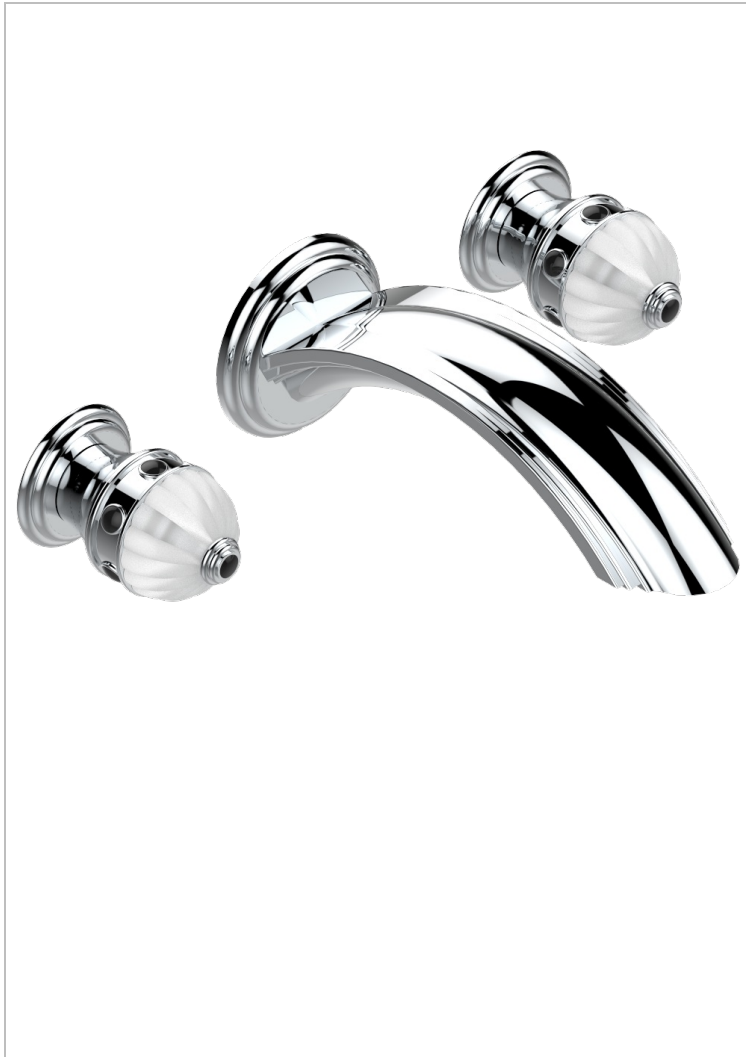

# AMBOISE ONICE NEGRO

A1M-41SGB

Trim only for wall mounted 3-hole bath mixer

THG<sup>®</sup>  
PARIS

## CARACTERÍSTICAS

- Amboise Onice Negro
- Trim only for wall mounted 3-hole bath mixer

## PRODUCTOS RELACIONADOS

- Ref. G00-40AM/US Partie à encastrier pour mélangeur mural - version manettes- standard américain

## ACABADOS DISPONIBLES

Cerámica negra mate - D30  
Cromo - A02  
Cromo / dorado - G02  
Cromo mate - C02  
Dorado - F01  
Dorado mate - F07

Dorado pálido - F30  
Dorado pálido mate (sin barniz) - F31  
Níquel - B01  
Níquel mate - C01  
Níquel viejo - H28  
Pvd blush - H62