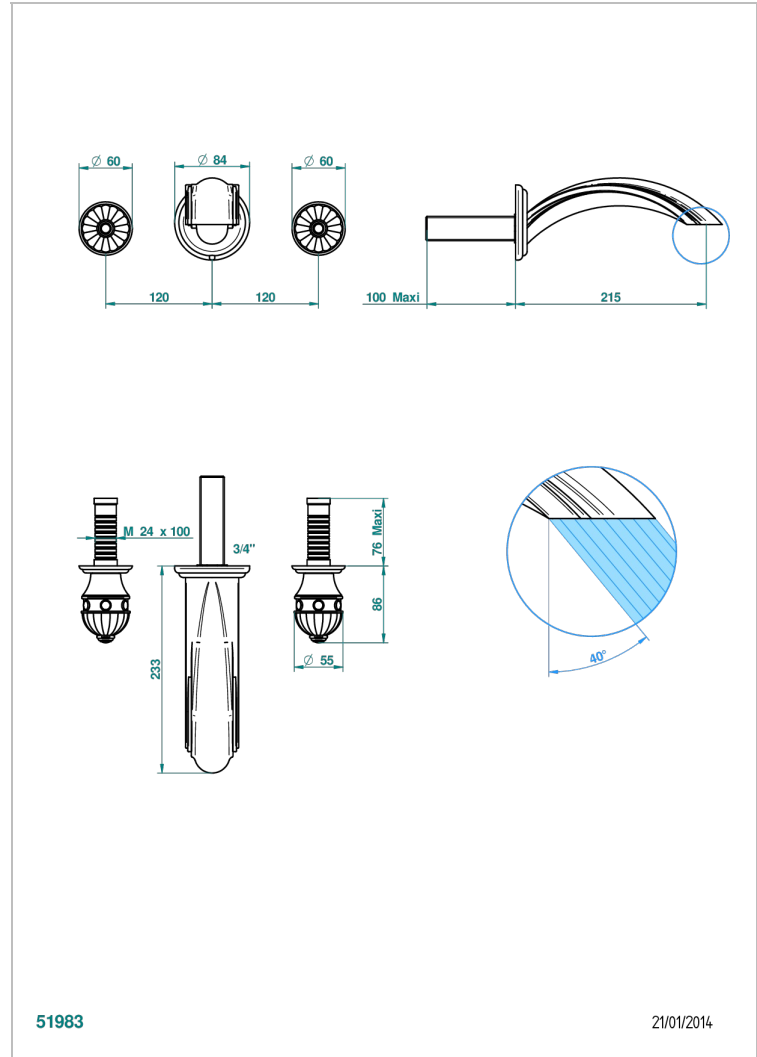

# AMBOISE ONICE NEGRO

A1M-41SGB

Trim only for wall mounted 3-hole bath mixer

THG<sup>®</sup>  
PARIS

## CARACTERÍSTICAS

- Amboise Onice Negro
- Trim only for wall mounted 3-hole bath mixer

## PRODUCTOS RELACIONADOS

- Ref. G00-40AM/US Partie à encastrier pour mélangeur mural - version manettes- standard américain