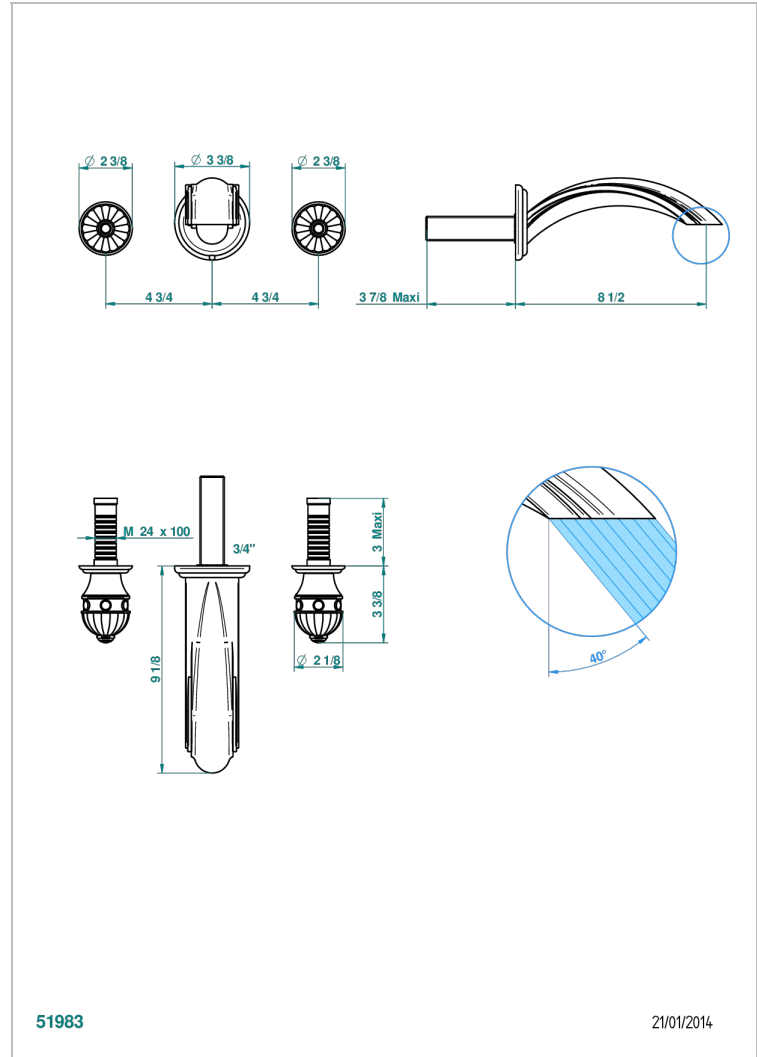

AMBOISE ONYX NOIR

A1M-41SGB

Garniture pour mélangeur de bain mural, bec super goliath

THG[®]
PARIS

51983

21/01/2014

CARACTÉRISTIQUES

- Amboise Onyx noir
- Garniture pour mélangeur de bain mural, bec super goliath

PRODUITS ASSOCIÉS

- Ref. G00-40AM/US Partie à encastrier pour mélangeur mural - version manettes- standard américain

FINITIONS DISPONIBLES

Chromé - A02
Chromé / doré - G02
Chromé mat - C02
Doré brillant - F01
Doré mat - F07
Nickel brillant - B01

Nickel mat - C01
Noir mat céramique - D30
Or pâle - F30
Or pâle mat - F31
Pvd blush - H62
Pvd blush mat - H60

Pvd couleur bronze brown - F33
Pvd couleur bronze brown - mat - F34
Pvd couleur doré - H52
Pvd couleur doré mat - H53
Pvd couleur laiton - H49
Pvd couleur laiton mat - H50

Pvd couleur nickel - H55
Pvd couleur nickel mat - H56
Pvd graphite - H64
Pvd graphite mat - H65
Pvd umber - H66
Pvd umber mat - H67

Vieux nickel - H28