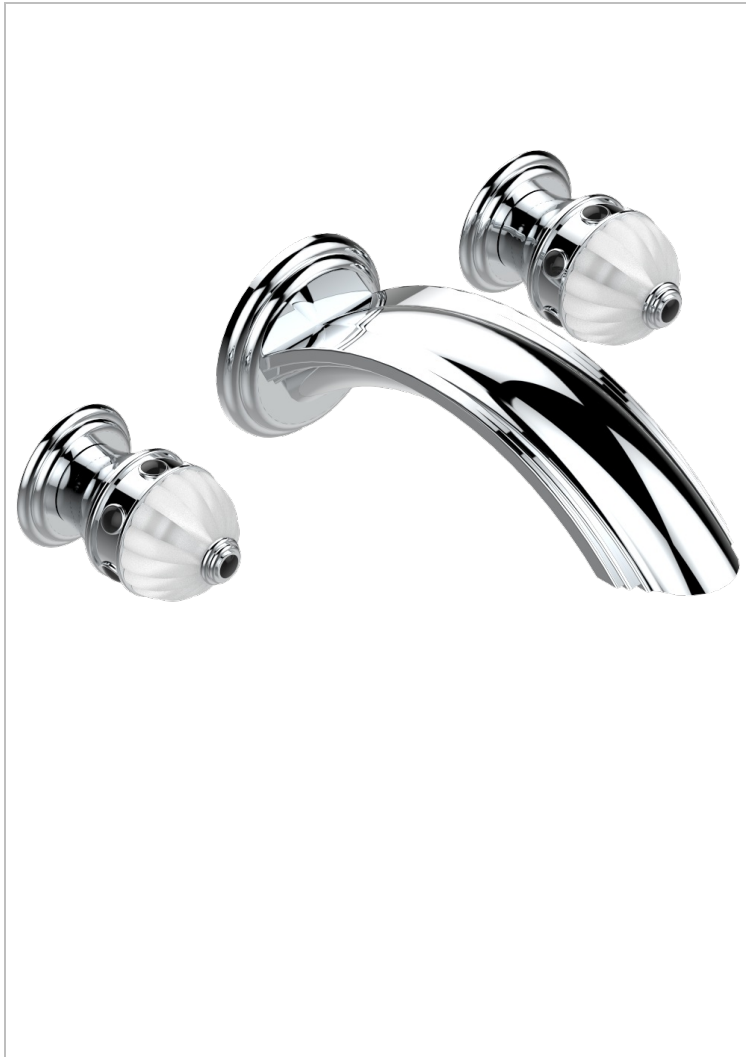

AMBOISE ONYX NOIR

A1M-41SGB

Garniture pour mélangeur de bain mural, bec super goliath

THG[®]
PARIS

51983

21/01/2014

CARACTÉRISTIQUES

- Amboise Onyx noir
- Garniture pour mélangeur de bain mural, bec super goliath

PRODUITS ASSOCIÉS

- Ref. G00-40AM/US Partie à encastrier pour mélangeur mural - version manettes- standard américain

FINITIONS DISPONIBLES

Chromé - A02
Chromé / doré - G02
Chromé mat - C02
Doré brillant - F01
Doré mat - F07
Nickel brillant - B01

Nickel mat - C01
Noir mat céramique - D30
Or pâle - F30
Or pâle mat - F31
Pvd blush - H62
Pvd blush mat - H60

Pvd couleur bronze brown - F33
Pvd couleur bronze brown - mat - F34
Pvd couleur doré - H52
Pvd couleur doré mat - H53
Pvd couleur laiton - H49
Pvd couleur laiton mat - H50