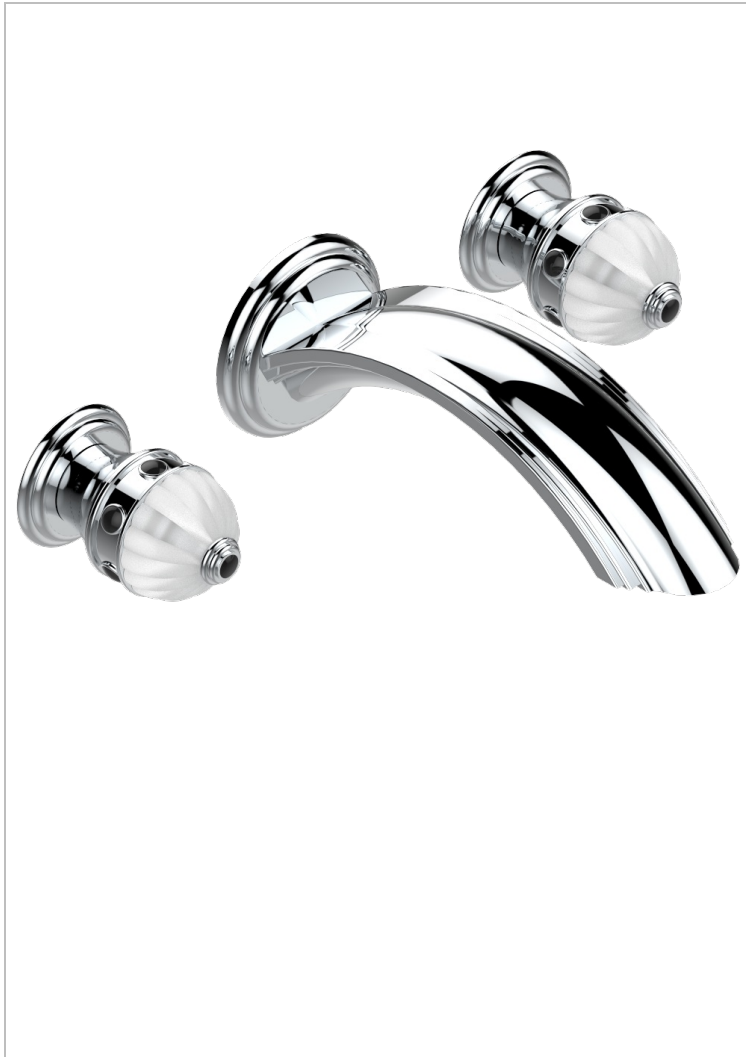

AMBOISE ONICE NEGRO

A1M-41SGB

Trim only for wall mounted 3-hole bath mixer

THG[®]
PARIS

CARACTERÍSTICAS

- Amboise Onice Negro
- Trim only for wall mounted 3-hole bath mixer

PRODUCTOS RELACIONADOS

- Ref. G00-40AC Rough parts for wall mounted 3 hole mixer, cross handle version
- Ref. G00-40AM Rough parts for wall mounted 3 hole mixer, lever handle version

ACABADOS DISPONIBLES

Cerámica negra mate - D30
Cromo - A02
Cromo / dorado - G02
Cromo mate - C02
Dorado - F01
Dorado mate - F07

Dorado pálido - F30
Dorado pálido mate (sin barniz) - F31
Níquel - B01
Níquel mate - C01
Níquel viejo - H28
Pvd blush - H62

Pvd blush mate - H60
Pvd color latón - H49
Pvd color latón mate - H50
Pvd color níquel - H55
Pvd color níquel mate - H56
Pvd color oro - H52

Pvd color oro mate - H53
Pvd grafito - H64
Pvd grafito mate - H65
Pvd marrón bronce - F33
Pvd marrón bronce mate - F34
Pvd umber - H66