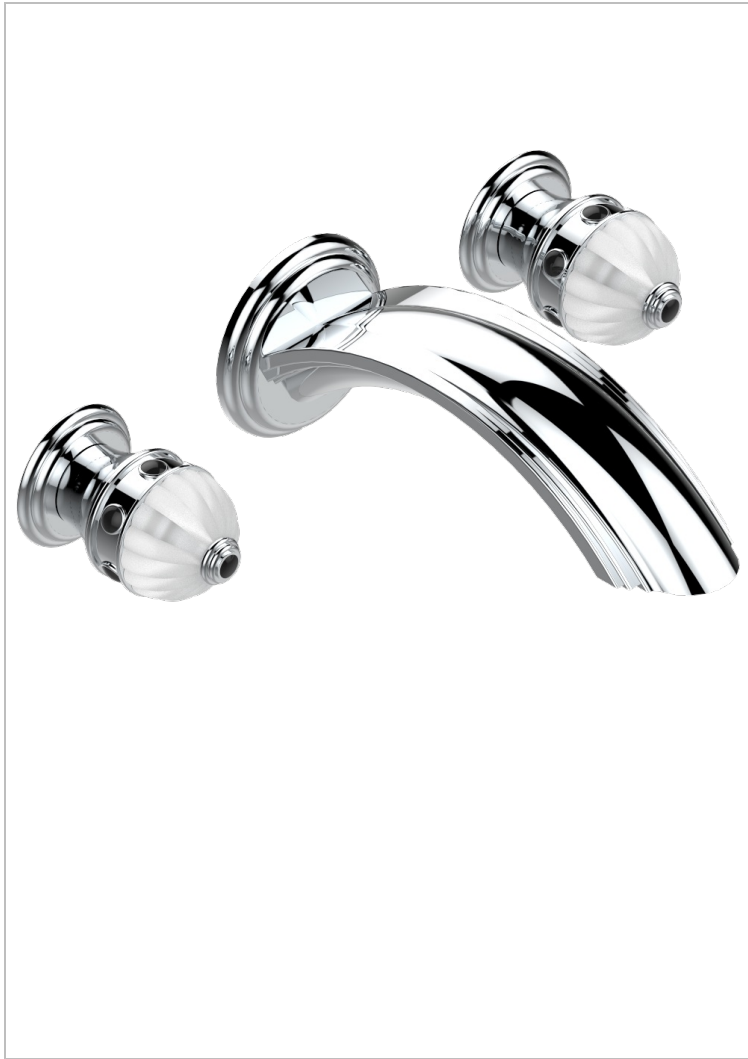

# AMBOISE BLACK ONYX

A1M-41SGB

入墙式台盆龙头配件，超大号喷嘴

THG<sup>®</sup>  
PARIS

51983

21/01/2014

## 特色

- Amboise Black Onyx
- 入墙式台盆龙头配件，超大号喷嘴

## 相关的SKU

- Ref. G00-40AC 无下水器入墙式龙头嵌入部分 - 四通手柄版
- Ref. G00-40AM 无下水器入墙式龙头嵌入部分 - 单把手柄版