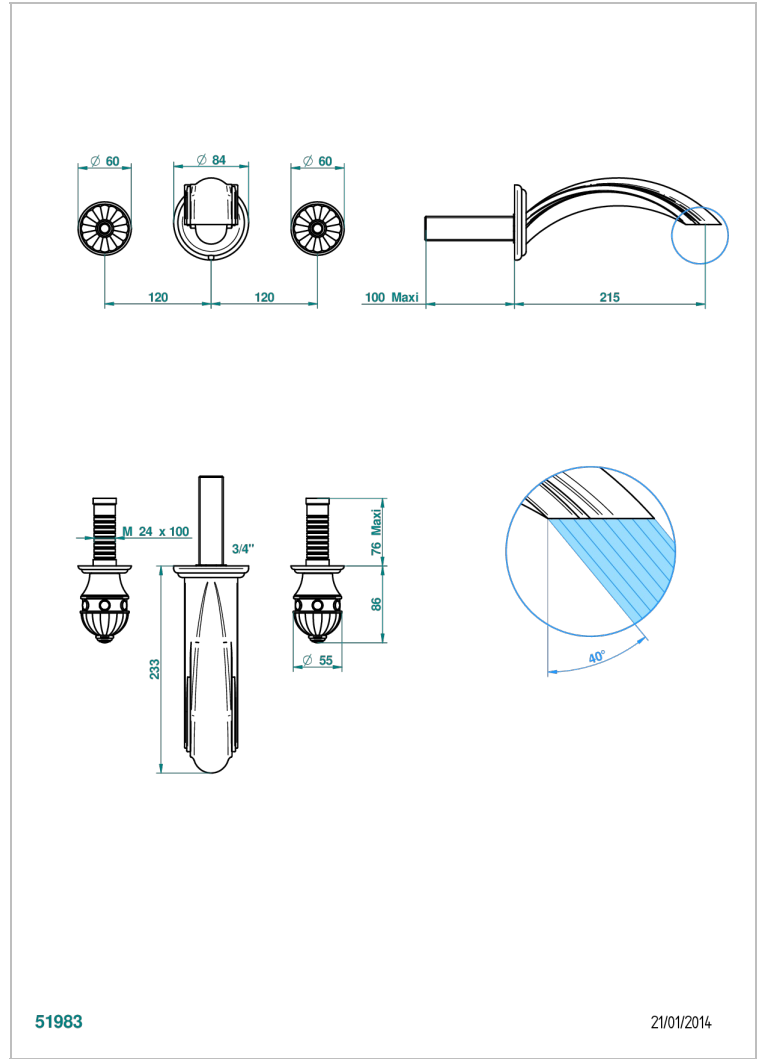

# AMBOISE BLACK ONYX

A1M-41SGB

入墙式台盆龙头配件，超大号喷嘴

THG<sup>®</sup>  
PARIS

51983

21/01/2014

## 特色

- Amboise Black Onyx
- 入墙式台盆龙头配件，超大号喷嘴

## 相关的SKU

- Ref. G00-40AC 无下水器入墙式龙头嵌入部分 - 四通手柄版
- Ref. G00-40AM 无下水器入墙式龙头嵌入部分 - 单把手柄版

## 可选饰面

Black ceram - D30  
Blush PVD - H62  
Graphite PVD - H64  
Matt Umber PVD - H67  
Matt blush PVD - H60  
Matt graphite PVD - H65

PVD哑光棕铜 - F34  
PVD哑光金 - H53  
PVD哑光铜 - H50  
PVD哑光镍 - H56  
PVD抛光铜 - H49  
PVD棕铜 - F33