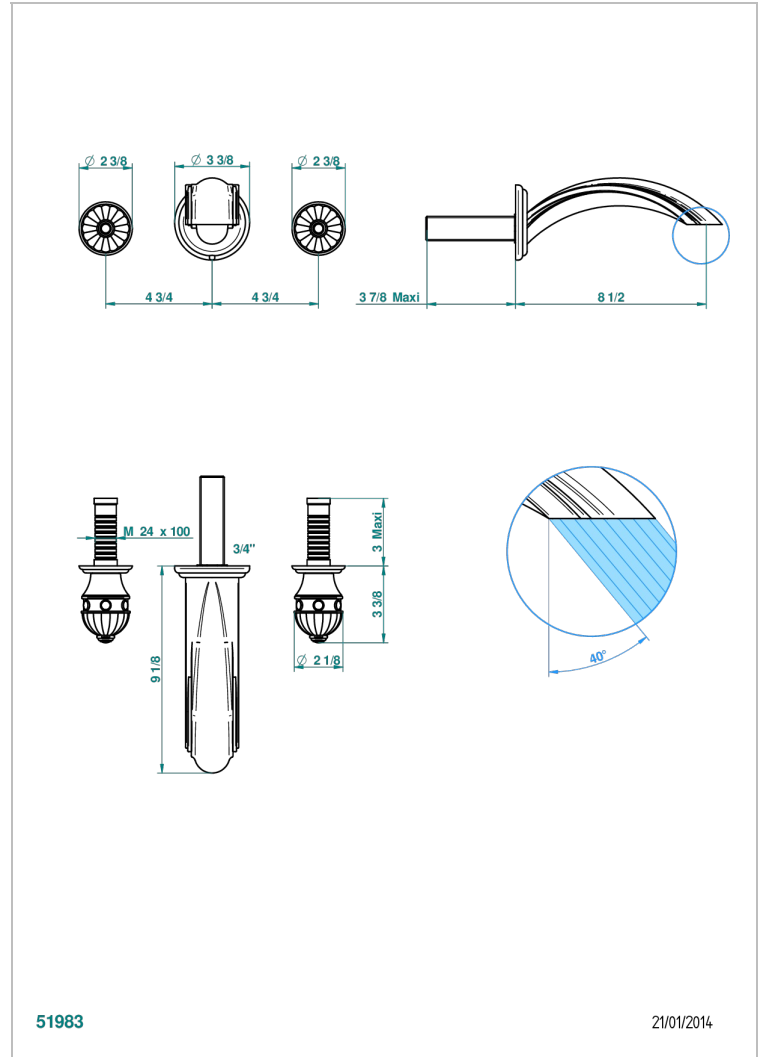

AMBOISE BLACK ONYX

A1M-41SGB

入墙式台盆龙头配件，超大号喷嘴

THG[®]
PARIS

51983

21/01/2014

特色

- Amboise Black Onyx
- 入墙式台盆龙头配件，超大号喷嘴

相关的SKU

- Ref. G00-40AC 无下水器入墙式龙头嵌入部分 - 四通手柄版
- Ref. G00-40AM 无下水器入墙式龙头嵌入部分 - 单把手柄版

可选饰面

Black ceram - D30
Blush PVD - H62
Graphite PVD - H64
Matt Umber PVD - H67
Matt blush PVD - H60
Matt graphite PVD - H65

PVD哑光棕铜 - F34
PVD哑光金 - H53
PVD哑光铜 - H50
PVD哑光镍 - H56
PVD抛光铜 - H49
PVD棕铜 - F33

PVD金色 - H52
PVD镍 - H55
Umber PVD - H66
哑光浅金 - F31
抛光金 - F07
哑光铬 - C02

哑光镍 - C01
复古镍 - H28
抛光金 (24K金) - F01
抛光铬 - A02
抛光铬/抛光金 - G02
抛光镍 - B01