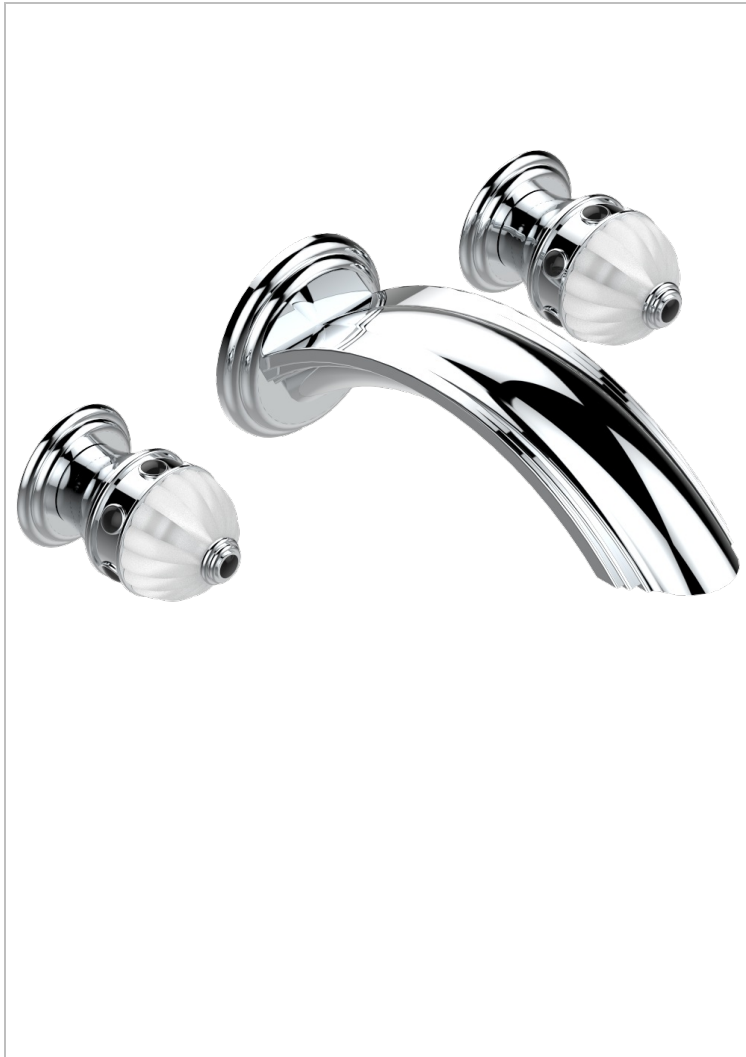

AMBOISE BLACK ONYX

A1M-41SGB

入墙式台盆龙头配件，超大号喷嘴

THG[®]
PARIS

51983

21/01/2014

特色

- Amboise Black Onyx
- 入墙式台盆龙头配件，超大号喷嘴

相关的SKU

- Ref. G00-40AC 无下水器入墙式龙头嵌入部分 - 四通手柄版
- Ref. G00-40AM 无下水器入墙式龙头嵌入部分 - 单把手柄版

可选饰面

Black ceram - D30
Blush PVD - H62
Graphite PVD - H64
Matt Umber PVD - H67
Matt blush PVD - H60
Matt graphite PVD - H65

浅金 - F30