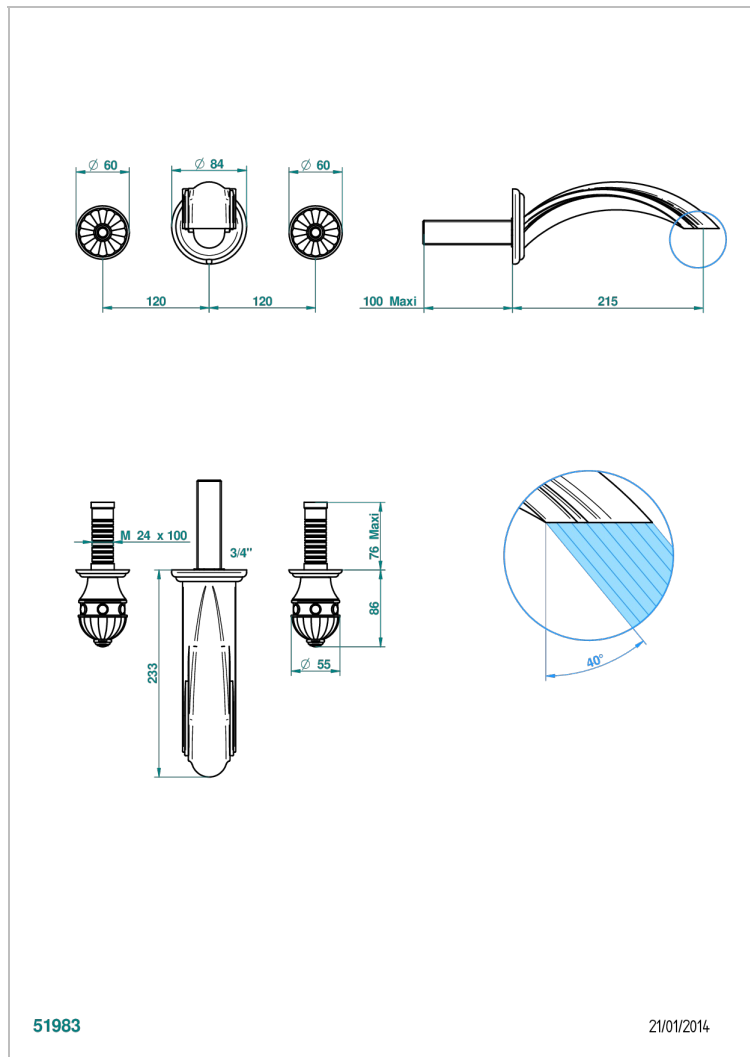

AMBOISE ONYX NOIR

A1M-40SGBUS

Garniture pour mélangeur de lavabo mural - bec super goliath

THG[®]
PARIS

CARACTÉRISTIQUES

- Ensemble composé d'un bec mural de lavabo et des 2 garnitures de robinets
- Nécessite partie encastrée Réf. 40AC/US
- Laiton sans plomb
- Bec à écoulement libre
- Livré sans vidage
- Bec grand modèle
- Raccordement aux standards US

PRODUITS ASSOCIÉS

- Ref. G00-40AM/US Partie à encastrer pour mélangeur mural - version manettes- standard américain

FINITIONS DISPONIBLES

Chromé - A02
Chromé / doré - G02
Chromé mat - C02
Doré brillant - F01
Doré mat - F07
Nickel brillant - B01

Nickel mat - C01
Noir mat céramique - D30
Or pâle - F30
Or pâle mat - F31
Pvd blush - H62
Pvd blush mat - H60

Pvd couleur bronze brown - F33
Pvd couleur bronze brown - mat - F34
Pvd couleur doré - H52
Pvd couleur doré mat - H53
Pvd couleur laiton - H49
Pvd couleur laiton mat - H50

Pvd couleur nickel - H55
Pvd couleur nickel mat - H56
Pvd graphite - H64
Pvd graphite mat - H65
Pvd umber - H66
Pvd umber mat - H67

Vieux nickel - H28