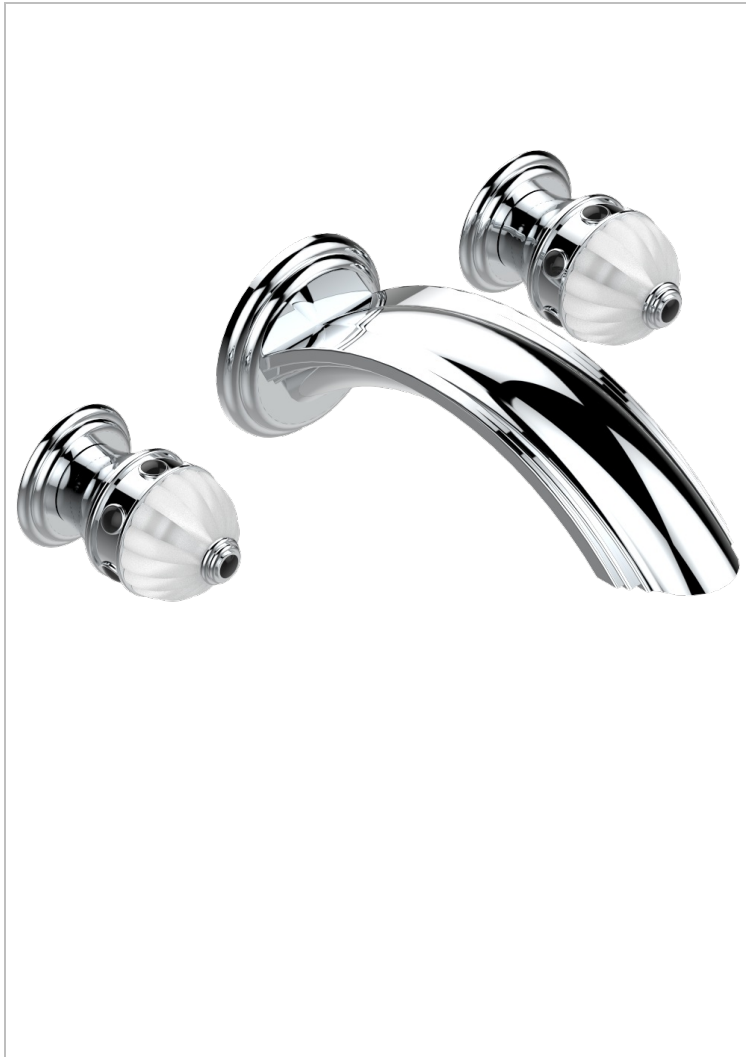

# AMBOISE ONYX NOIR

A1M-40SGBUS

Garniture pour mélangeur de lavabo mural - bec super goliath

THG<sup>®</sup>  
PARIS

51983

21/01/2014

## CARACTÉRISTIQUES

- Ensemble composé d'un bec mural de lavabo et des 2 garnitures de robinets
- Nécessite partie encastrée Réf. 40AC/US
- Laiton sans plomb
- Bec à écoulement libre
- Livré sans vidage
- Bec grand modèle
- Raccordement aux standards US

## PRODUITS ASSOCIÉS

- Ref. G00-40AM/US Partie à encastrer pour mélangeur mural - version manettes- standard américain

Vieux nickel - H28