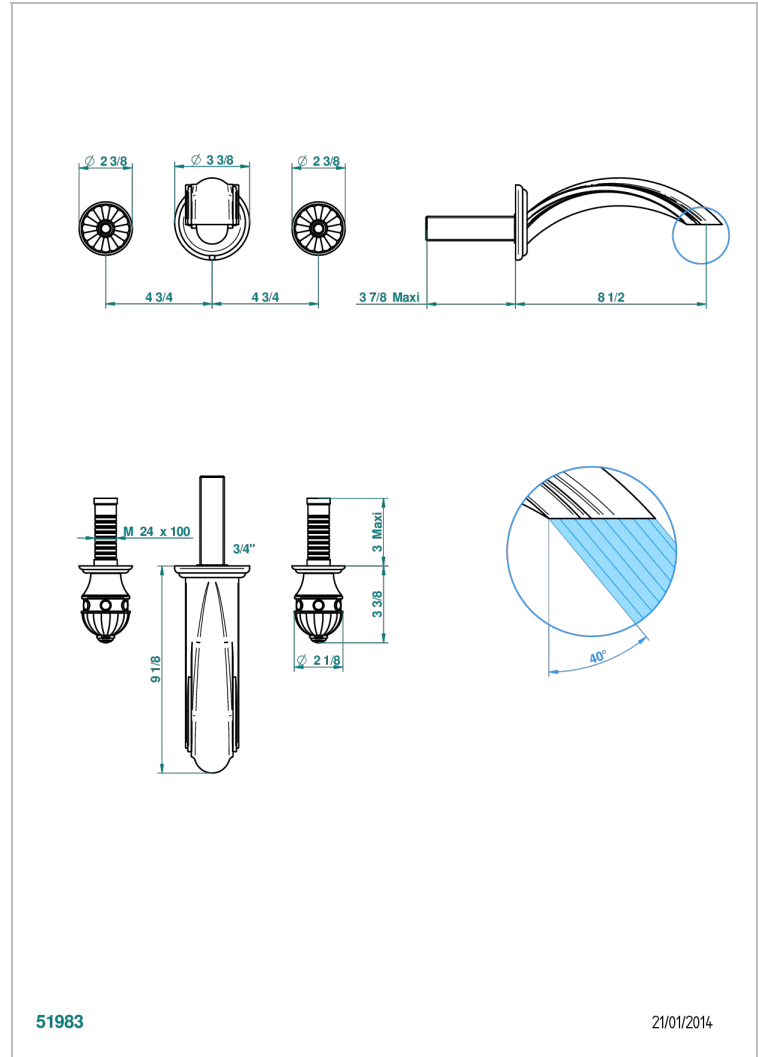

# AMBOISE ONYX NOIR

A1M-40SGBUS

Garniture pour mélangeur de lavabo mural - bec super goliath

THG<sup>®</sup>  
PARIS

51983

21/01/2014

## CARACTÉRISTIQUES

- Ensemble composé d'un bec mural de lavabo et des 2 garnitures de robinets
- Nécessite partie encastrée Réf. 40AC/US
- Laiton sans plomb
- Bec à écoulement libre
- Livré sans vidage
- Bec grand modèle
- Raccordement aux standards US

## PRODUITS ASSOCIÉS

- Ref. G00-40AM/US Partie à encastrer pour mélangeur mural - version manettes- standard américain

Vieux nickel - H28