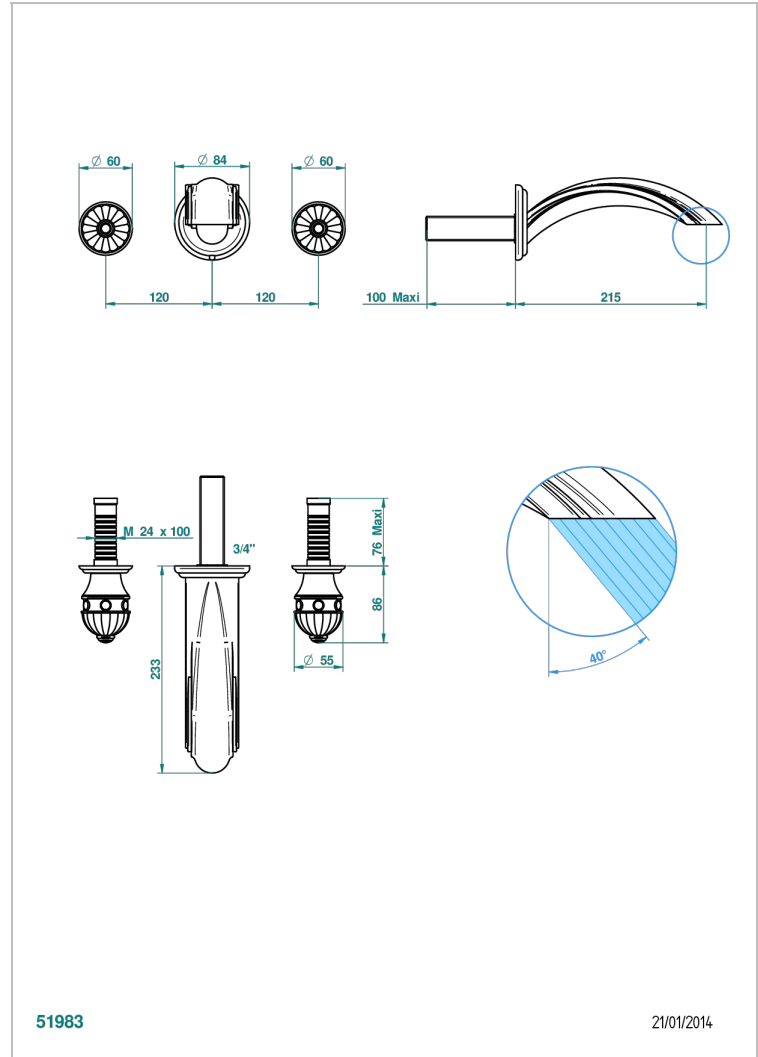

AMBOISE ONYX NOIR

A1M-40SGB

Garniture pour mélangeur de lavabo mural, bec super goliath

THG[®]
PARIS

CARACTÉRISTIQUES

- Ensemble composé d'un bec mural de lavabo et des 2 garnitures de robinets
- Nécessite partie encastrée Réf. 40AC
- Laiton sans plomb
- Bec à écoulement libre
- Livré sans vidage
- Bec grand modèle

PRODUITS ASSOCIÉS

- Ref. G00-40AC Partie à encastrer pour mélangeur mural - version croisillons
- Ref. G00-40AM Partie à encastrer pour mélangeur mural - version manettes

FINITIONS DISPONIBLES

Chromé - A02
Chromé / doré - G02
Chromé mat - C02
Doré brillant - F01
Doré mat - F07
Nickel brillant - B01

Nickel mat - C01
Noir mat céramique - D30
Or pâle - F30
Or pâle mat - F31
Pvd blush - H62
Pvd blush mat - H60

Pvd couleur bronze brown - F33
Pvd couleur bronze brown - mat - F34
Pvd couleur doré - H52
Pvd couleur doré mat - H53
Pvd couleur laiton - H49
Pvd couleur laiton mat - H50

Pvd couleur nickel - H55
Pvd couleur nickel mat - H56
Pvd graphite - H64
Pvd graphite mat - H65
Pvd umber - H66
Pvd umber mat - H67

Vieux nickel - H28