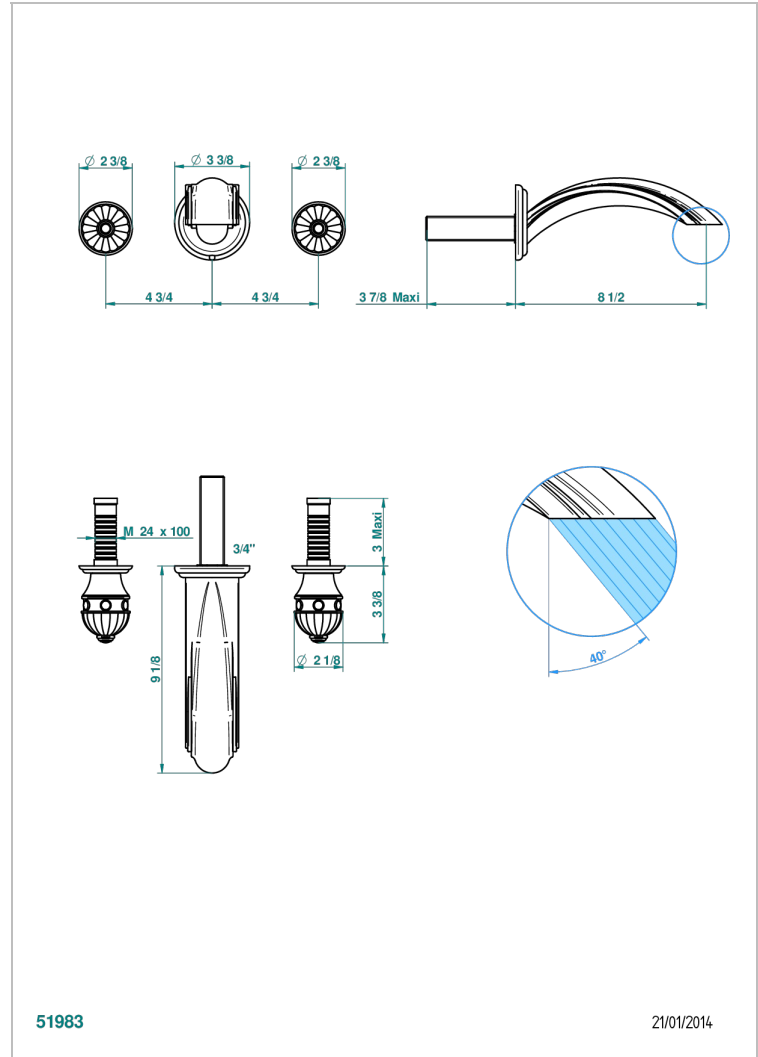

AMBOISE ONYX NOIR

A1M-40SGB

Garniture pour mélangeur de lavabo mural, bec super goliath

THG[®]
PARIS

CARACTÉRISTIQUES

- Ensemble composé d'un bec mural de lavabo et des 2 garnitures de robinets
- Nécessite partie encastrée Réf. 40AC
- Laiton sans plomb
- Bec à écoulement libre
- Livré sans vidage
- Bec grand modèle

PRODUITS ASSOCIÉS

- Ref. G00-40AC Partie à encastrer pour mélangeur mural - version croisillons
- Ref. G00-40AM Partie à encastrer pour mélangeur mural - version manettes

FINITIONS DISPONIBLES

Chromé - A02
Chromé / doré - G02
Chromé mat - C02
Doré brillant - F01
Doré mat - F07
Nickel brillant - B01

Nickel mat - C01
Noir mat céramique - D30
Or pâle - F30
Or pâle mat - F31
Pvd blush - H62
Pvd blush mat - H60

Pvd couleur bronze brown - F33
Pvd couleur bronze brown - mat - F34
Pvd couleur doré - H52
Pvd couleur doré mat - H53
Pvd couleur laiton - H49
Pvd couleur laiton mat - H50

Pvd couleur nickel - H55
Pvd couleur nickel mat - H56
Pvd graphite - H64
Pvd graphite mat - H65
Pvd umber - H66
Pvd umber mat - H67

Vieux nickel - H28