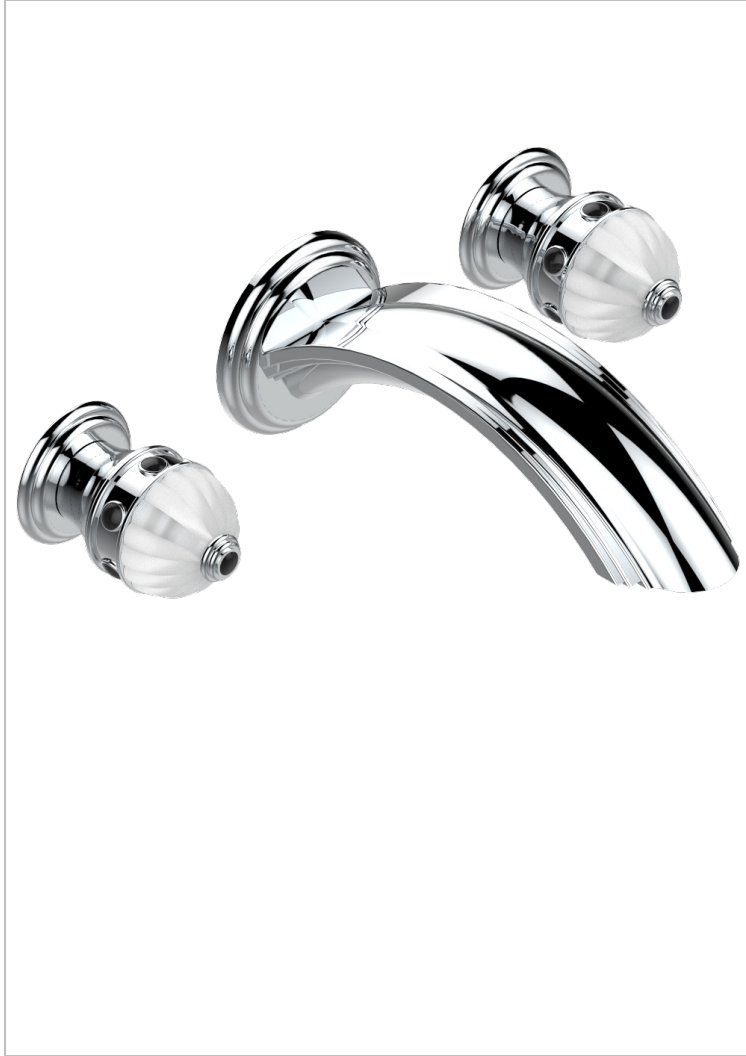

AMBOISE ONYX NOIR

A1M-40SGB

Garniture pour mélangeur de lavabo mural, bec super goliath

THG[®]
PARIS

CARACTÉRISTIQUES

- Ensemble composé d'un bec mural de lavabo et des 2 garnitures de robinets
- Nécessite partie encastrée Réf. 40AC
- Laiton sans plomb
- Bec à écoulement libre
- Livré sans vidage
- Bec grand modèle

PRODUITS ASSOCIÉS

- Ref. G00-40AC Partie à encastrer pour mélangeur mural - version croisillons
- Ref. G00-40AM Partie à encastrer pour mélangeur mural - version manettes

FINITIONS DISPONIBLES

Chromé - A02
Chromé / doré - G02
Chromé mat - C02
Doré brillant - F01
Doré mat - F07
Nickel brillant - B01

Nickel mat - C01
Noir mat céramique - D30
Or pâle - F30
Or pâle mat - F31
Pvd blush - H62
Pvd blush mat - H60

Pvd couleur bronze brown - F33
Pvd couleur bronze brown - mat - F34
Pvd couleur doré - H52
Pvd couleur doré mat - H53
Pvd couleur laiton - H49
Pvd couleur laiton mat - H50