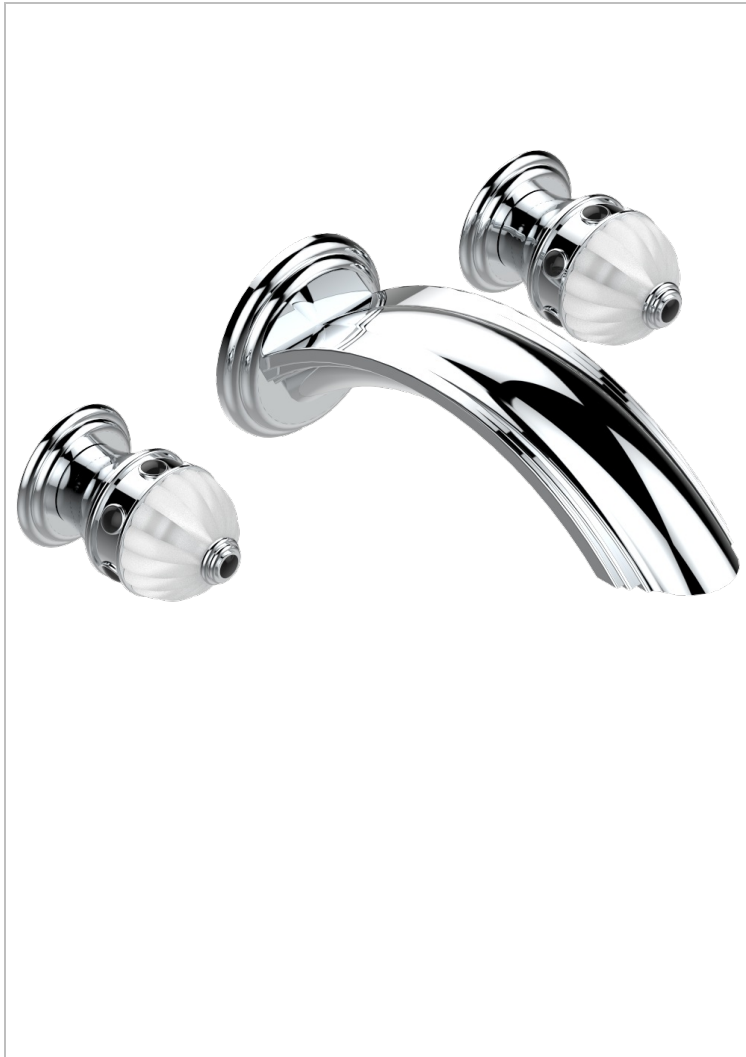

AMBOISE ONYX NOIR

A1M-40SGB

Garniture pour mélangeur de lavabo mural, bec super goliath

THG[®]
PARIS

CARACTÉRISTIQUES

- Ensemble composé d'un bec mural de lavabo et des 2 garnitures de robinets
- Nécessite partie encastrée Réf. 40AC
- Laiton sans plomb
- Bec à écoulement libre
- Livré sans vidage
- Bec grand modèle

PRODUITS ASSOCIÉS

- Ref. G00-40AC Partie à encastrer pour mélangeur mural - version croisillons
- Ref. G00-40AM Partie à encastrer pour mélangeur mural - version manettes

FINITIONS DISPONIBLES

Chromé - A02
Chromé / doré - G02
Chromé mat - C02
Doré brillant - F01
Doré mat - F07
Nickel brillant - B01

Nickel mat - C01
Noir mat céramique - D30
Or pâle - F30
Or pâle mat - F31
Pvd blush - H62
Pvd blush mat - H60

Pvd couleur bronze brown - F33
Pvd couleur bronze brown - mat - F34
Pvd couleur doré - H52
Pvd couleur doré mat - H53
Pvd couleur laiton - H49
Pvd couleur laiton mat - H50