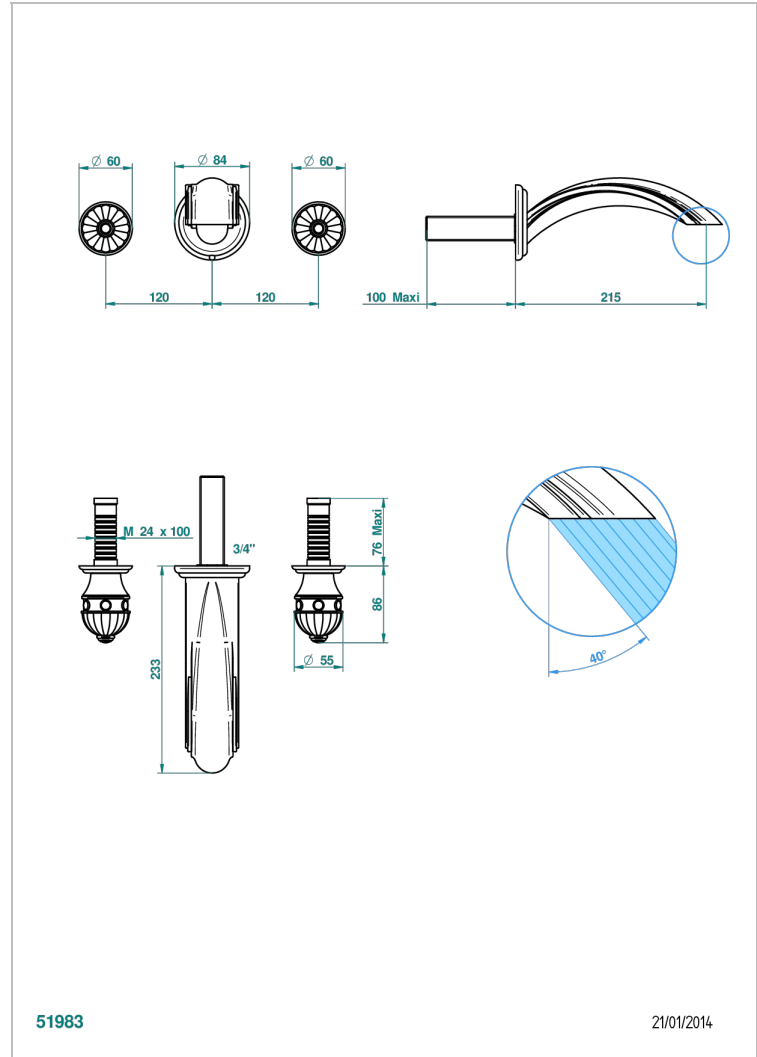

AMBOISE ONYX NOIR

A1M-40SGB

Garniture pour mélangeur de lavabo mural, bec super goliath

THG[®]
PARIS

CARACTÉRISTIQUES

- Ensemble composé d'un bec mural de lavabo et des 2 garnitures de robinets
- Nécessite partie encastrée Réf. 40AC
- Laiton sans plomb
- Bec à écoulement libre
- Livré sans vidage
- Bec grand modèle

PRODUITS ASSOCIÉS

- Ref. G00-40AC Partie à encastrer pour mélangeur mural - version croisillons
- Ref. G00-40AM Partie à encastrer pour mélangeur mural - version manettes

FINITIONS DISPONIBLES

Chromé - A02
Chromé / doré - G02
Chromé mat - C02
Doré brillant - F01
Doré mat - F07
Nickel brillant - B01

Nickel mat - C01
Noir mat céramique - D30
Or pâle - F30
Or pâle mat - F31
Pvd blush - H62
Pvd blush mat - H60

Pvd couleur bronze brown - F33
Pvd couleur bronze brown - mat - F34
Pvd couleur doré - H52
Pvd couleur doré mat - H53
Pvd couleur laiton - H49
Pvd couleur laiton mat - H50

Pvd couleur nickel - H55
Pvd couleur nickel mat - H56
Pvd graphite - H64
Pvd graphite mat - H65
Pvd umber - H66
Pvd umber mat - H67

Vieux nickel - H28