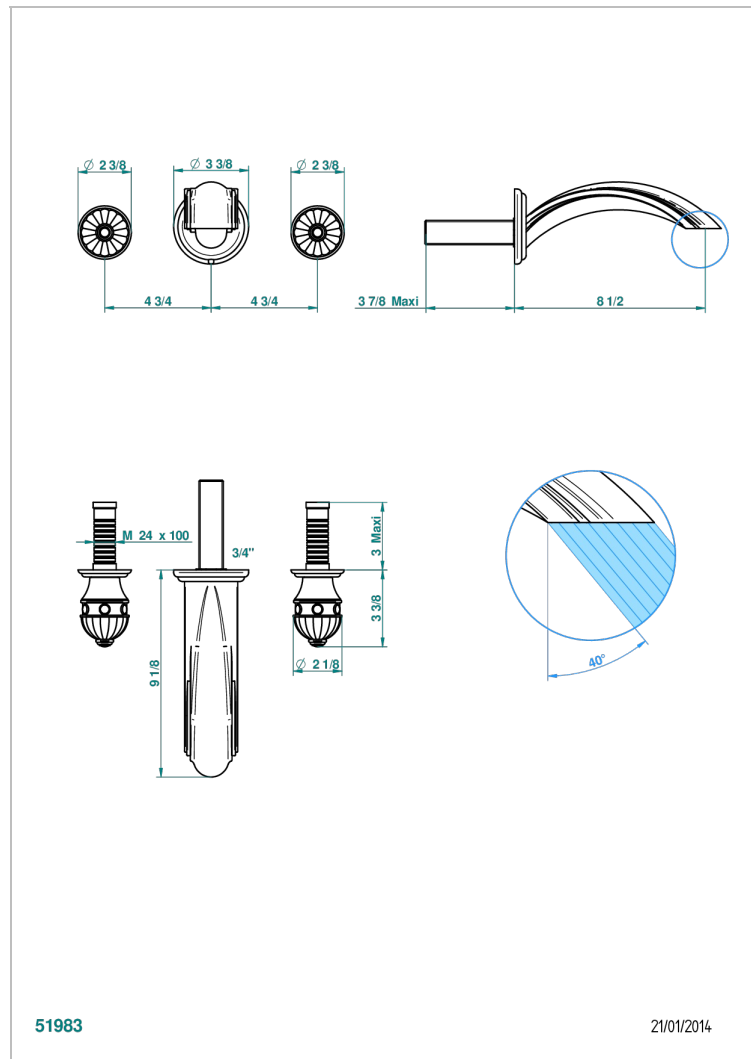

AMBOISE, ONYX SCHWARZ

A1M-40SGB

Garnitur für Waschtischbatterie zur Wandmontage, Supert Goliath Auslauf

THG[®]
PARIS

EIGENSCHAFTEN

- Amboise, Onyx schwarz
- Garnitur für Waschtischbatterie zur Wandmontage, Supert Goliath Auslauf

ÄHNLICHE PRODUKTE

- Ref. G00-40AC Up-teil für wandarmatur
- Ref. G00-40AM Up-teil für wandarmatur

VERFÜGBARE OBERFLÄCHEN

Altnickel - H28
Blassgold - F30
Blassgold matt unlackiert - F31
Chrom - A02
Chrom / gold - G02
Chrom matt - C02

Gold - F01
Gold matt - F07
Mattschwarz keramik - D30
Nickel matt - C01
Pvd blush - H62
Pvd blush matt - H60

Pvd bronze braun - F33
Pvd bronze braun matt - F34
Pvd gold - H52
Pvd gold matt - H53
Pvd graphite - H64
Pvd graphite matt - H65