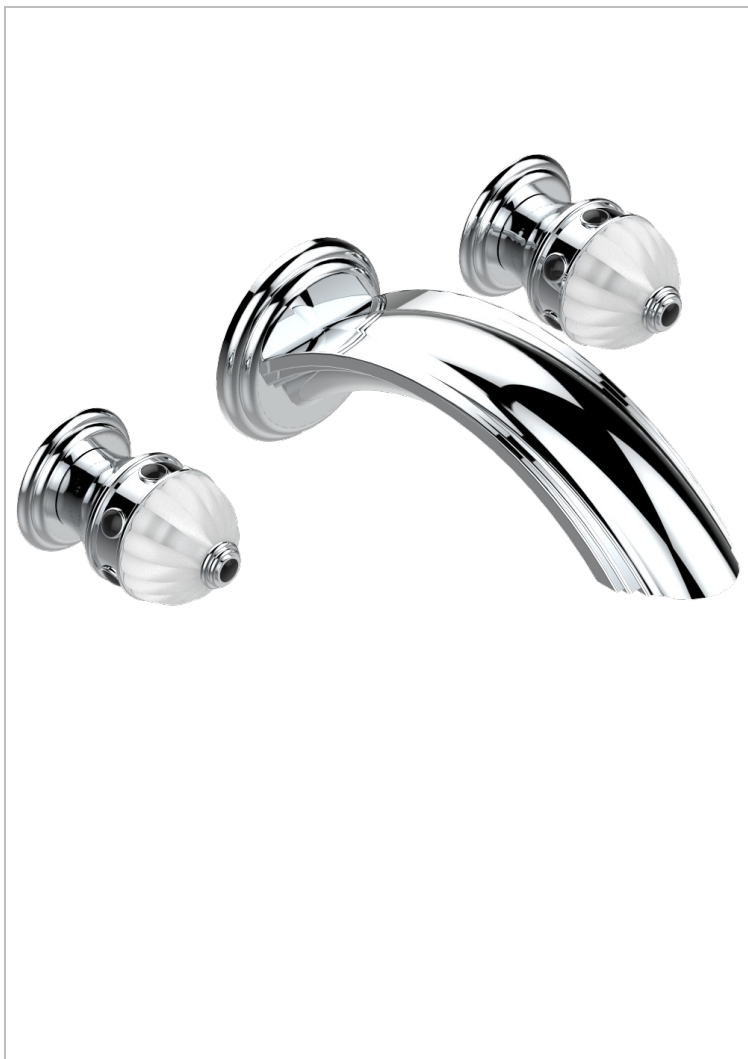

AMBOISE, ONYX SCHWARZ

A1M-40SGB

Garnitur für Waschtischbatterie zur Wandmontage, Supert Goliath Auslauf

THG[®]
PARIS

EIGENSCHAFTEN

- Amboise, Onyx schwarz
- Garnitur für Waschtischbatterie zur Wandmontage, Supert Goliath Auslauf

ÄHNLICHE PRODUKTE

- Ref. G00-40AC Up-teil für wandarmatur
- Ref. G00-40AM Up-teil für wandarmatur

VERFÜGBARE OBERFLÄCHEN

Altnickel - H28
Blassgold - F30
Blassgold matt unlackiert - F31
Chrom - A02
Chrom / gold - G02
Chrom matt - C02

Gold - F01
Gold matt - F07
Mattschwarz keramik - D30
Nickel matt - C01
Pvd blush - H62
Pvd blush matt - H60

Pvd bronze braun - F33
Pvd bronze braun matt - F34
Pvd gold - H52
Pvd gold matt - H53
Pvd graphite - H64
Pvd graphite matt - H65