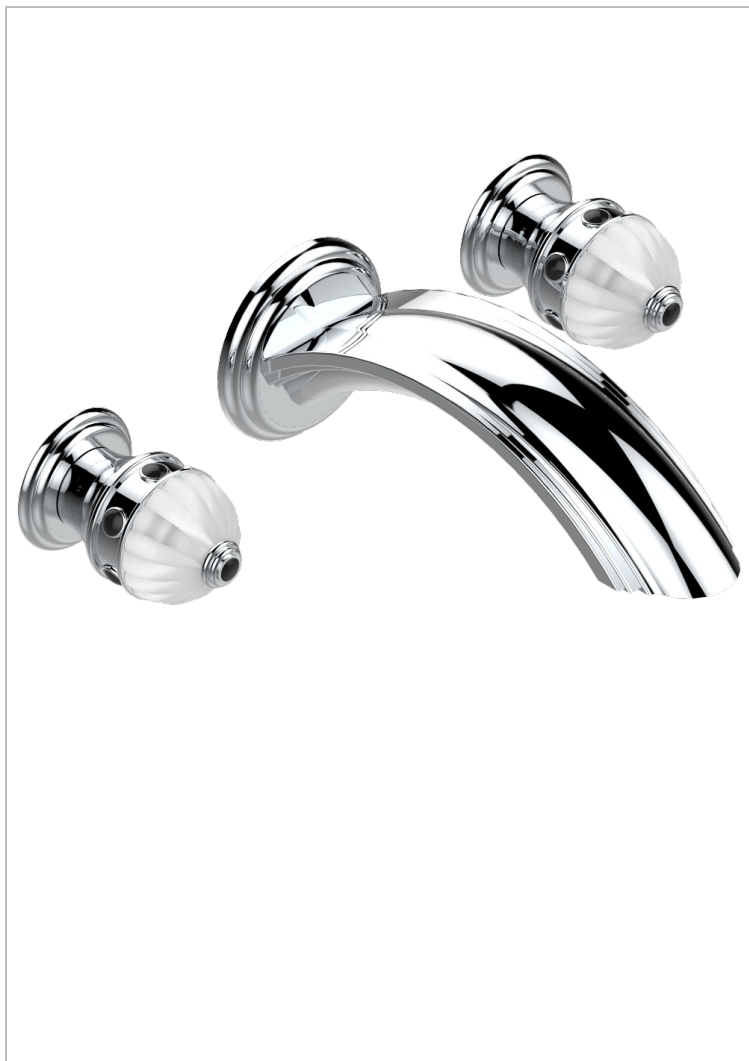

# AMBOISE С ЧЕРНЫМ ОНИКСОМ

A1M-40SGB

THG<sup>®</sup>  
PARIS

Внешняя часть смесителя встраиваемого в стену для раковины на три отверстия с изливом СУПЕР ГОЛИАФ- без выпуска

51983

21/01/2014

## ХАРАКТЕРИСТИКИ

- Amboise с чёрным ониксом
- Внешняя часть смесителя встраиваемого в стену для раковины на три отверстия с изливом СУПЕР ГОЛИАФ- без выпуска

## СВЯЗАННЫЕ ТОВАРНЫЕ ПОЗИЦИИ

- Ref. G00-40AC Встраиваемая часть смесителя настенного на три отверстия (не рукоят.)
- Ref. G00-40AM Встраиваемая часть смесителя настенного на 3 отверстия на пластине (рукоят.)

## ДОСТУПНЫЕ ВАРИАНТЫ ПОКРЫТИЙ

Black ceram - D30  
Blush PVD - H62  
Graphite PVD - H64  
Matt Umber PVD - H67  
Matt blush PVD - H60  
Matt graphite PVD - H65

Umber PVD - H66  
Золото - F01  
Матовое золото - F07  
Матовое светлое золото - F31  
Матовый никель - C01  
Матовый хром - C02