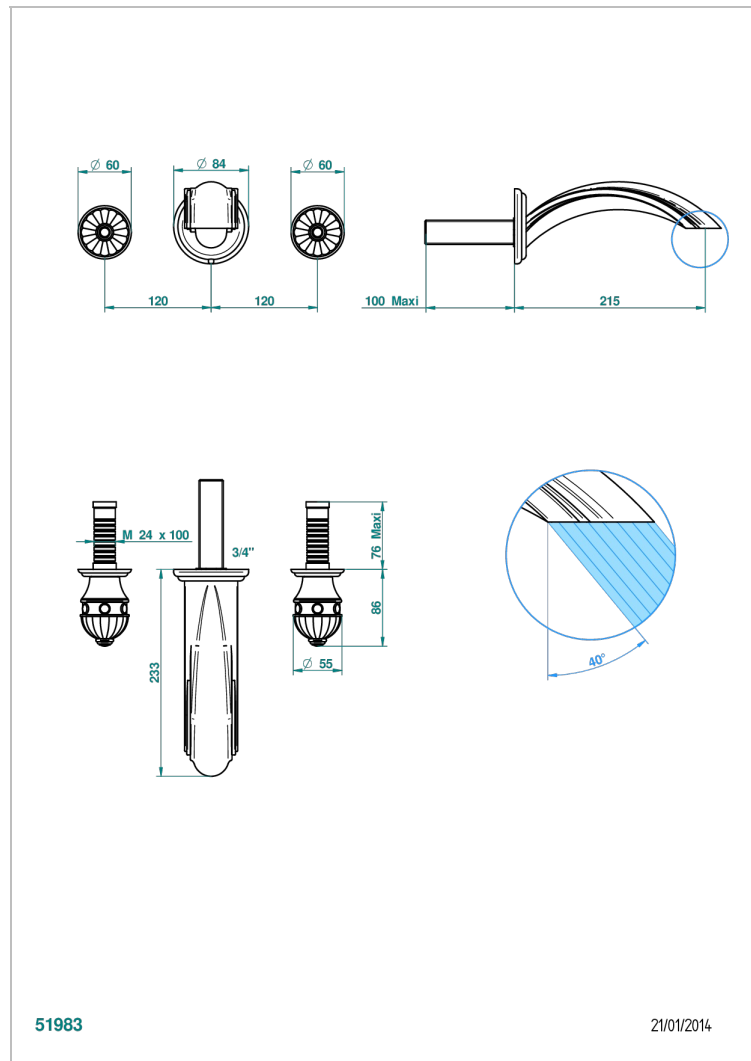

# AMBOISE С ЧЕРНЫМ ОНИКСОМ

A1M-40SGB

THG<sup>®</sup>  
PARIS

Внешняя часть смесителя встраиваемого в стену для раковины на три отверстия с изливом СУПЕР ГОЛИАФ- без выпуска

51983

21/01/2014

## ХАРАКТЕРИСТИКИ

- Amboise с чёрным ониксом
- Внешняя часть смесителя встраиваемого в стену для раковины на три отверстия с изливом СУПЕР ГОЛИАФ- без выпуска

## СВЯЗАННЫЕ ТОВАРНЫЕ ПОЗИЦИИ

- Ref. G00-40AC Встраиваемая часть смесителя настенного на три отверстия (не рукоят.)
- Ref. G00-40AM Встраиваемая часть смесителя настенного на 3 отверстия на пластине (рукоят.)