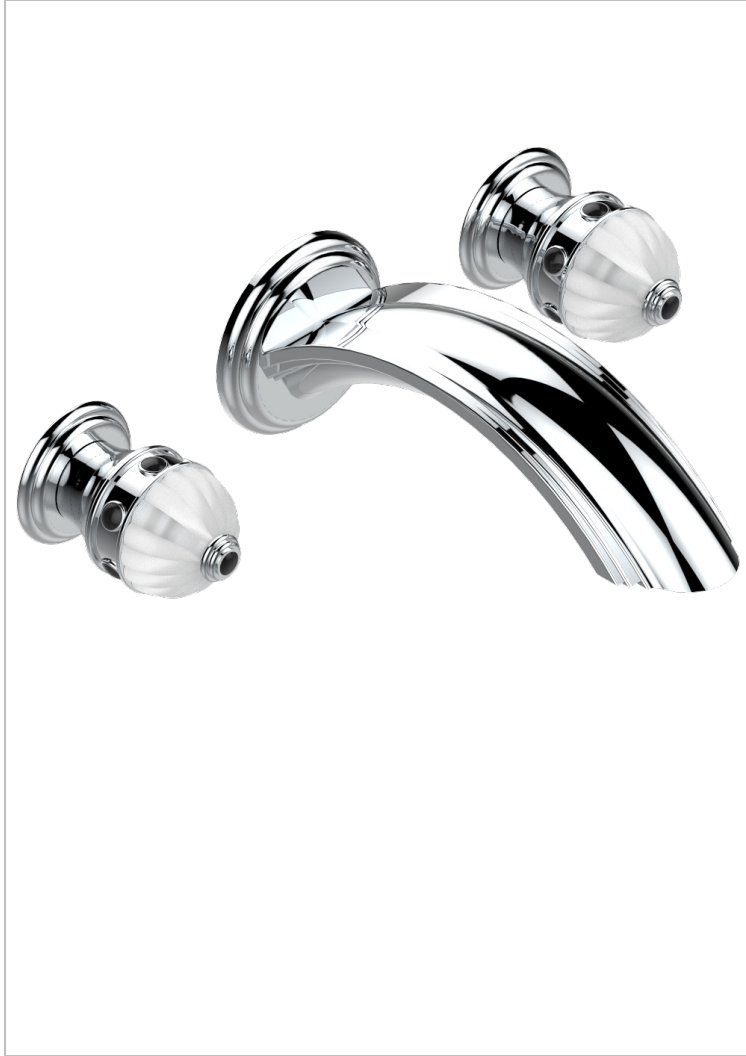

# AMBOISE ONYX NOIR

A1M-40SGB

Garniture pour mélangeur de lavabo mural, bec super goliath

THG<sup>®</sup>  
PARIS

## CARACTÉRISTIQUES

- Ensemble composé d'un bec mural de lavabo et des 2 garnitures de robinets
- Nécessite partie encastrée Réf. 40AC
- Laiton sans plomb
- Bec à écoulement libre
- Livré sans vidage
- Bec grand modèle

## PRODUITS ASSOCIÉS

- Ref. G00-40AC Partie à encastrer pour mélangeur mural - version croisillons
- Ref. G00-40AM Partie à encastrer pour mélangeur mural - version manettes

Vieux nickel - H28