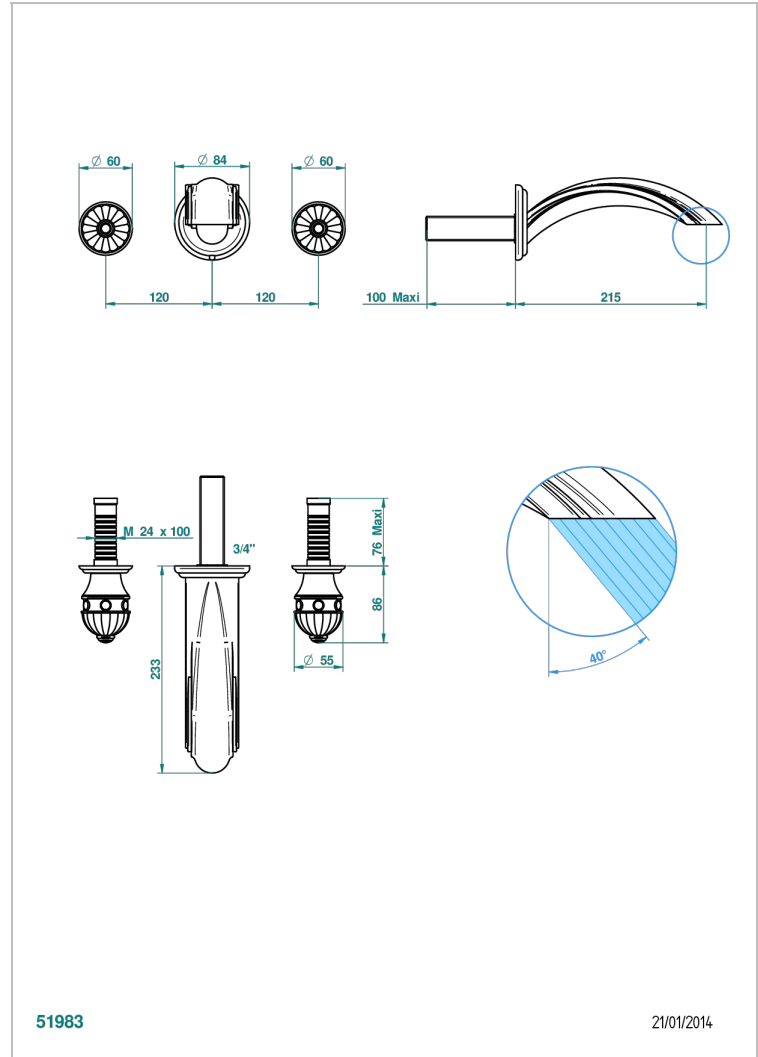

# AMBOISE ONYX NOIR

A1M-40SGB

Garniture pour mélangeur de lavabo mural, bec super goliath

THG<sup>®</sup>  
PARIS

## CARACTÉRISTIQUES

- Ensemble composé d'un bec mural de lavabo et des 2 garnitures de robinets
- Nécessite partie encastrée Réf. 40AC
- Laiton sans plomb
- Bec à écoulement libre
- Livré sans vidage
- Bec grand modèle

## PRODUITS ASSOCIÉS

- Ref. G00-40AC Partie à encastrer pour mélangeur mural - version croisillons
- Ref. G00-40AM Partie à encastrer pour mélangeur mural - version manettes

Vieux nickel - H28