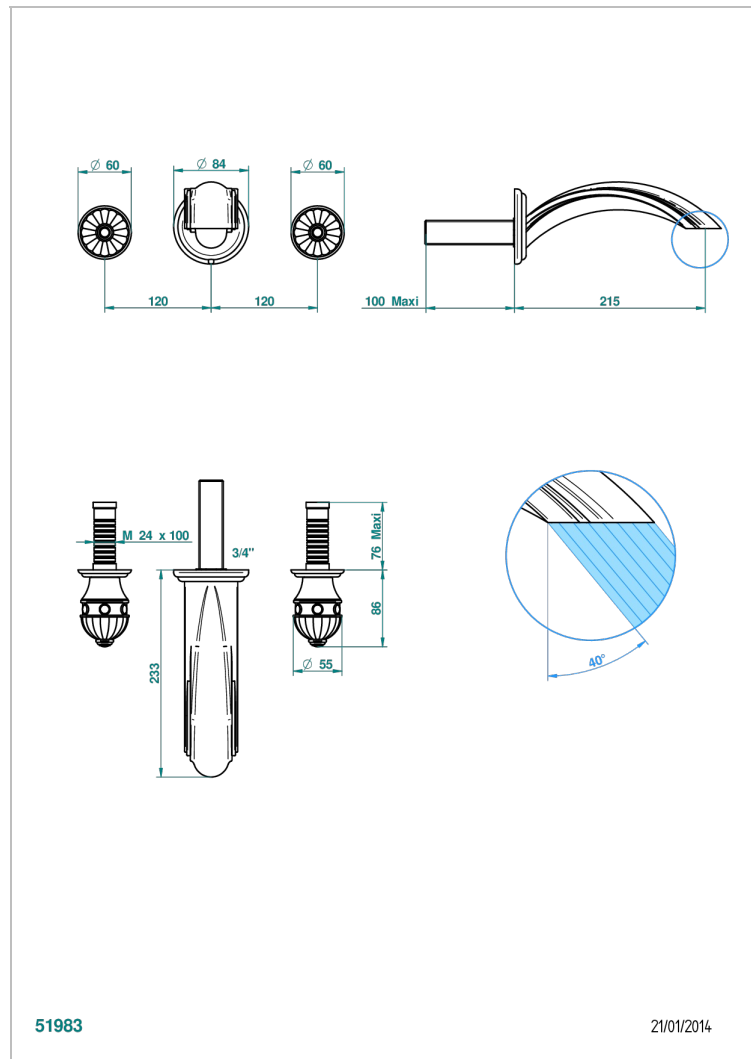

AMBOISE, ONYX SCHWARZ

A1M-40SGB

Garnitur für Waschtischbatterie zur Wandmontage, Supert Goliath Auslauf

THG[®]
PARIS

EIGENSCHAFTEN

- Amboise, Onyx schwarz
- Garnitur für Waschtischbatterie zur Wandmontage, Supert Goliath Auslauf

ÄHNLICHE PRODUKTE

- Ref. G00-40AC Up-teil für wandarmatur
- Ref. G00-40AM Up-teil für wandarmatur

VERFÜGBARE OBERFLÄCHEN

Altnickel - H28
Blassgold - F30
Blassgold matt unlackiert - F31
Chrom - A02
Chrom / gold - G02
Chrom matt - C02

Gold - F01
Gold matt - F07
Mattschwarz keramik - D30
Nickel matt - C01
Pvd blush - H62
Pvd blush matt - H60

Pvd bronze braun - F33
Pvd bronze braun matt - F34
Pvd gold - H52
Pvd gold matt - H53
Pvd graphite - H64
Pvd graphite matt - H65