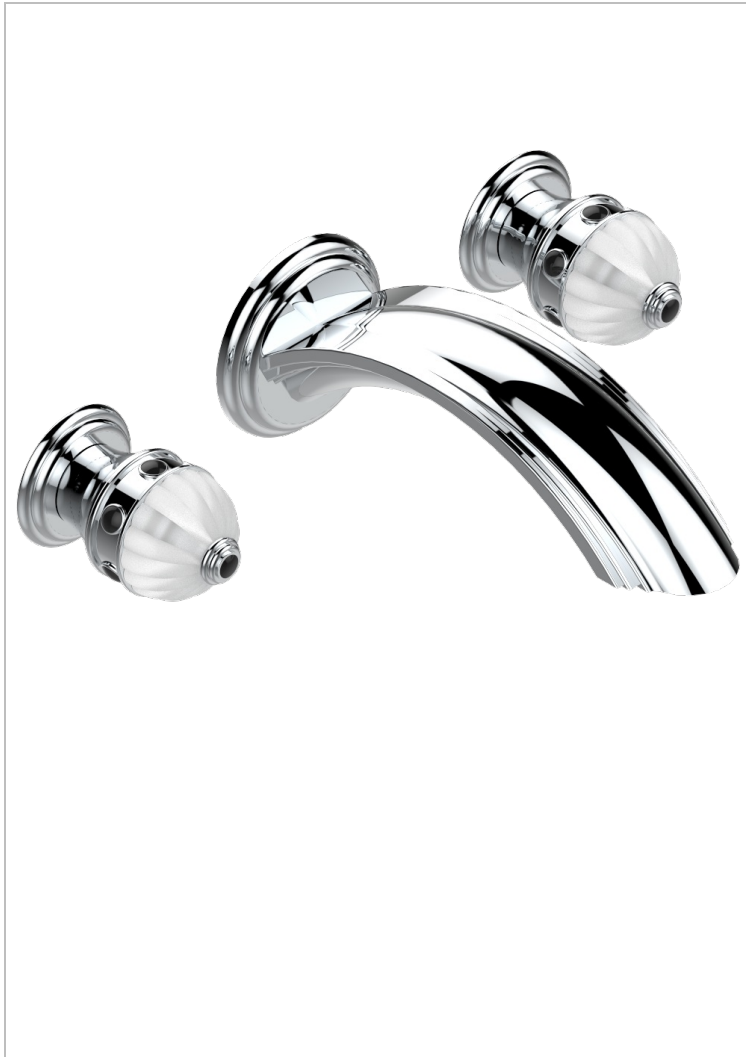

# AMBOISE BLACK ONYX

A1M-40SGB

入墙式台盆龙头配件，超大号喷嘴

THG<sup>®</sup>  
PARIS

51983

21/01/2014

## 特色

- Amboise Black Onyx
- 入墙式台盆龙头配件，超大号喷嘴

## 相关的SKU

- Ref. G00-40AC 无下水器入墙式龙头嵌入部分 - 四通手柄版
- Ref. G00-40AM 无下水器入墙式龙头嵌入部分 - 单把手柄版