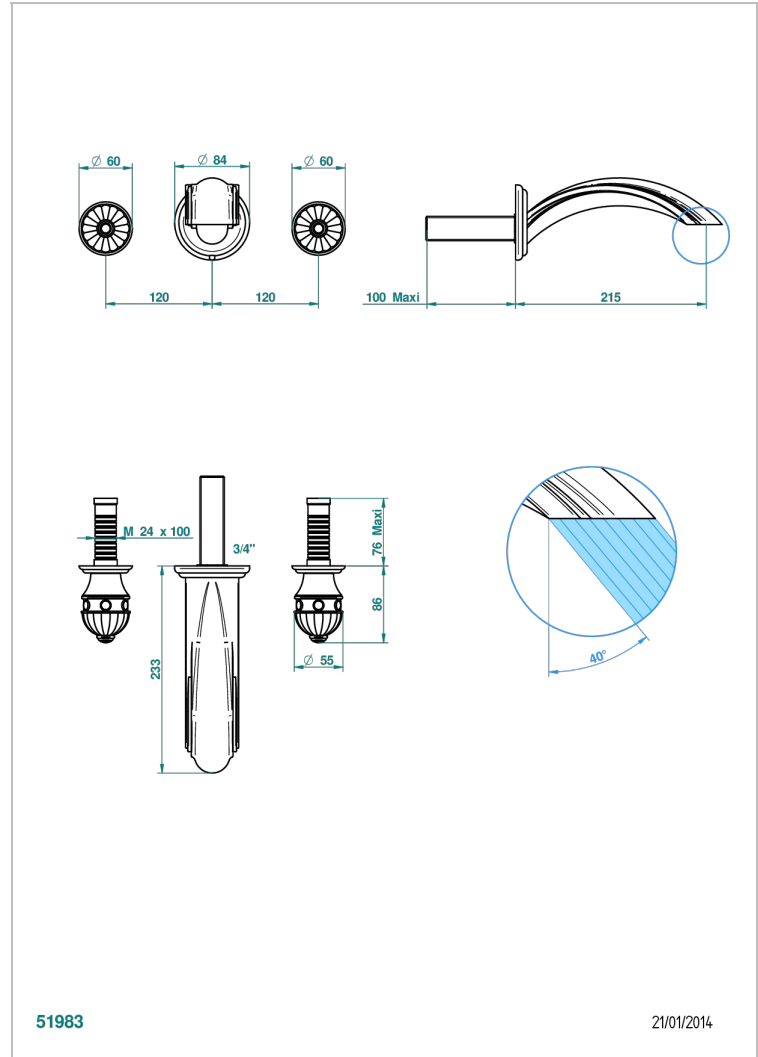

# AMBOISE BLACK ONYX

A1M-40SGB

入墙式台盆龙头配件，超大号喷嘴

THG<sup>®</sup>  
PARIS

51983

21/01/2014

## 相关的SKU

- Ref. G00-40AC 无下水器入墙式龙头嵌入部分 - 四通手柄版
- Ref. G00-40AM 无下水器入墙式龙头嵌入部分 - 单把手柄版