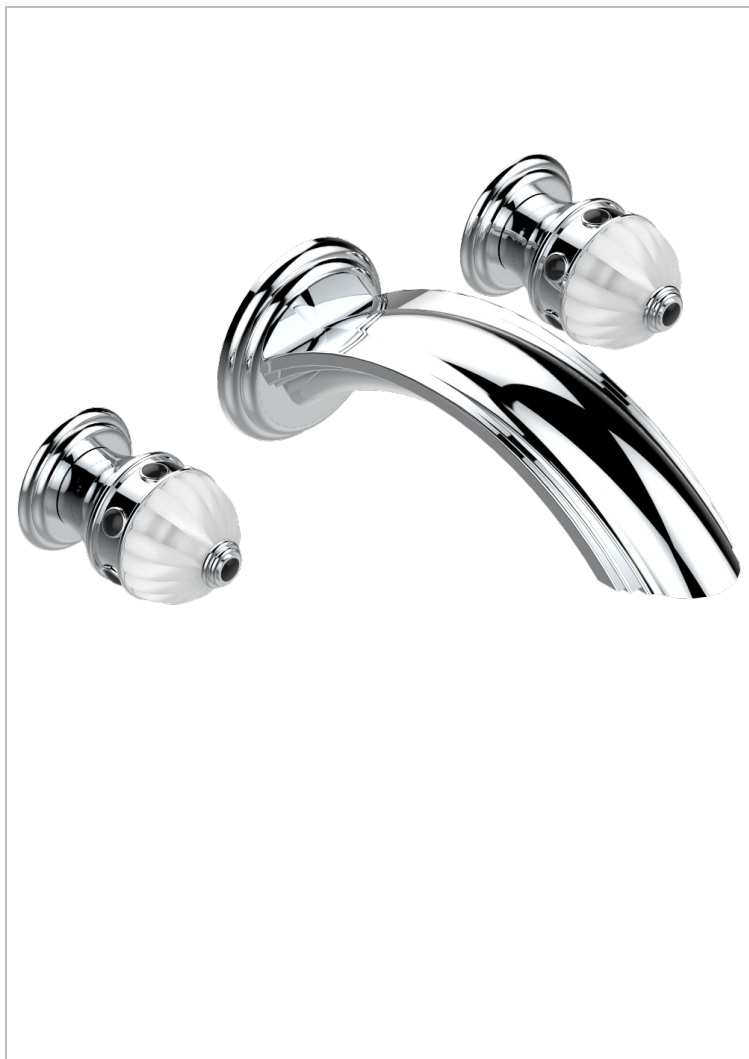

AMBOISE С ЧЕРНЫМ ОНИКСОМ

A1M-40SGB

THG[®]
PARIS

Внешняя часть смесителя встраиваемого в стену для раковины на три отверстия с изливом СУПЕР ГОЛИАФ- без выпуска

ХАРАКТЕРИСТИКИ

- Amboise с чёрным ониксом
- Внешняя часть смесителя встраиваемого в стену для раковины на три отверстия с изливом СУПЕР ГОЛИАФ- без выпуска

СВЯЗАННЫЕ ТОВАРНЫЕ ПОЗИЦИИ

- Ref. G00-40AC Встраиваемая часть смесителя настенного на три отверстия (не рукоят.)
- Ref. G00-40AM Встраиваемая часть смесителя настенного на 3 отверстия на пластине (рукоят.)

ДОСТУПНЫЕ ВАРИАНТЫ ПОКРЫТИЙ

Black ceram - D30
Blush PVD - H62
Graphite PVD - H64
Matt Umber PVD - H67
Matt blush PVD - H60
Matt graphite PVD - H65

Umber PVD - H66
Золото - F01
Матовое золото - F07
Матовое светлое золото - F31
Матовый никель - C01
Матовый хром - C02

Никель - B01
Покрытие PVD бронза - F33
Покрытие PVD золотистый цвет - H52
Покрытие PVD латунь - H49
Покрытие PVD матовая бронза - F34
Покрытие PVD матовая латунь - H50

Покрытие PVD матовый золотистый - H53
Покрытие PVD матовый никель - H56
Покрытие PVD никель - H55
Светлое золото - F30
Состаренный никель - H28
Хром - A02