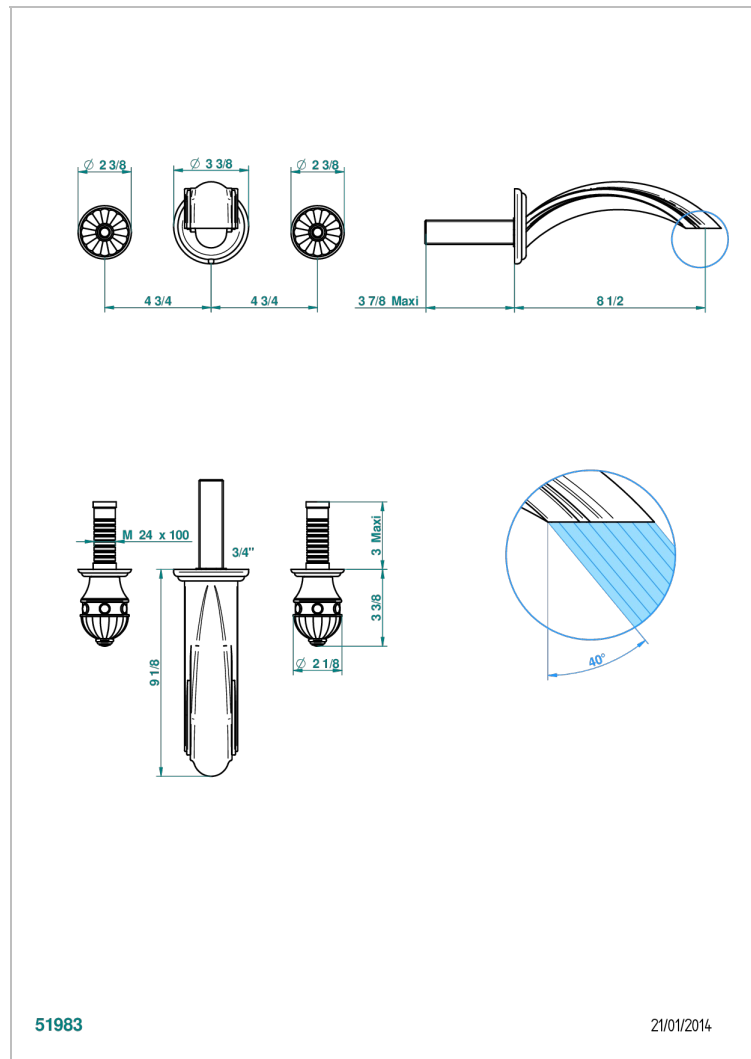

AMBOISE С ЧЕРНЫМ ОНИКСОМ

A1M-40SGB

THG[®]
PARIS

Внешняя часть смесителя встраиваемого в стену для раковины на три отверстия с изливом СУПЕР ГОЛИАФ- без выпуска

ХАРАКТЕРИСТИКИ

- Amboise с чёрным ониксом
- Внешняя часть смесителя встраиваемого в стену для раковины на три отверстия с изливом СУПЕР ГОЛИАФ- без выпуска

СВЯЗАННЫЕ ТОВАРНЫЕ ПОЗИЦИИ

- Ref. G00-40AC Встраиваемая часть смесителя настенного на три отверстия (не рукоят.)
- Ref. G00-40AM Встраиваемая часть смесителя настенного на 3 отверстия на пластине (рукоят.)