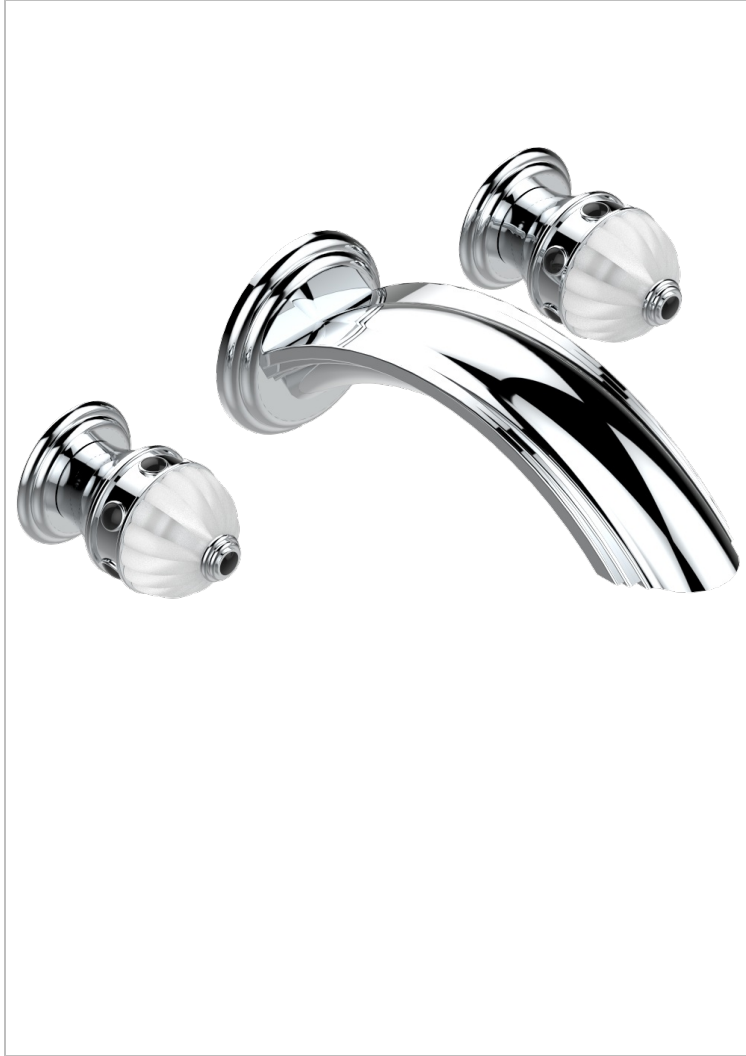

AMBOISE ONYX NOIR

A1M-40SGB

Garniture pour mélangeur de lavabo mural, bec super goliath

THG[®]
PARIS

51983

21/01/2014

CARACTÉRISTIQUES

- Ensemble composé d'un bec mural de lavabo et des 2 garnitures de robinets
- Nécessite partie encastrée Réf. 40AC
- Laiton sans plomb
- Bec à écoulement libre
- Livré sans vidage
- Bec grand modèle

PRODUITS ASSOCIÉS

- Ref. G00-40AC Partie à encastrer pour mélangeur mural - version croisillons
- Ref. G00-40AM Partie à encastrer pour mélangeur mural - version manettes

FINITIONS DISPONIBLES

Chromé - A02
Chromé / doré - G02
Chromé mat - C02
Doré brillant - F01
Doré mat - F07
Nickel brillant - B01

Nickel mat - C01
Noir mat céramique - D30
Or pâle - F30
Or pâle mat - F31
Pvd blush - H62
Pvd blush mat - H60

Pvd couleur bronze brown - F33
Pvd couleur bronze brown - mat - F34
Pvd couleur doré - H52
Pvd couleur doré mat - H53
Pvd couleur laiton - H49
Pvd couleur laiton mat - H50