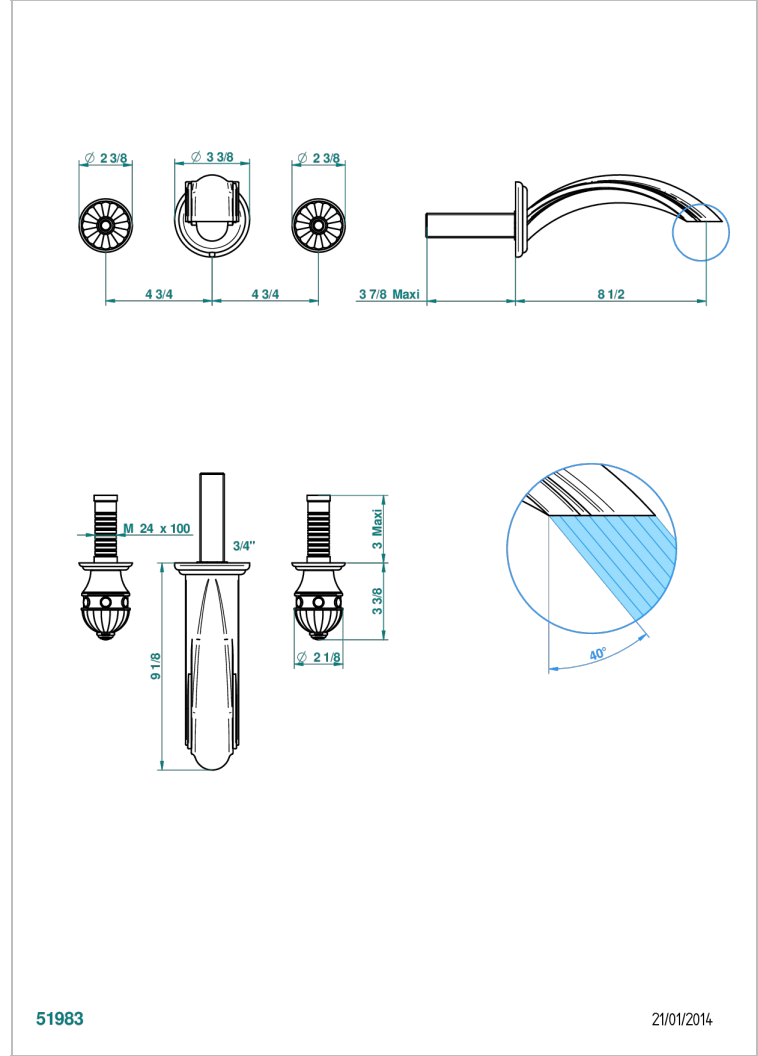

AMBOISE ONYX NOIR

A1M-40SGB

Garniture pour mélangeur de lavabo mural, bec super goliath

THG[®]
PARIS

51983

21/01/2014

CARACTÉRISTIQUES

- Ensemble composé d'un bec mural de lavabo et des 2 garnitures de robinets
- Nécessite partie encastrée Réf. 40AC
- Laiton sans plomb
- Bec à écoulement libre
- Livré sans vidage
- Bec grand modèle

PRODUITS ASSOCIÉS

- Ref. G00-40AC Partie à encastrer pour mélangeur mural - version croisillons
- Ref. G00-40AM Partie à encastrer pour mélangeur mural - version manettes

FINITIONS DISPONIBLES

Chromé - A02
Chromé / doré - G02
Chromé mat - C02
Doré brillant - F01
Doré mat - F07
Nickel brillant - B01

Nickel mat - C01
Noir mat céramique - D30
Or pâle - F30
Or pâle mat - F31
Pvd blush - H62
Pvd blush mat - H60

Pvd couleur bronze brown - F33
Pvd couleur bronze brown - mat - F34
Pvd couleur doré - H52
Pvd couleur doré mat - H53
Pvd couleur laiton - H49
Pvd couleur laiton mat - H50

Pvd couleur nickel - H55
Pvd couleur nickel mat - H56
Pvd graphite - H64
Pvd graphite mat - H65
Pvd umber - H66
Pvd umber mat - H67

Vieux nickel - H28