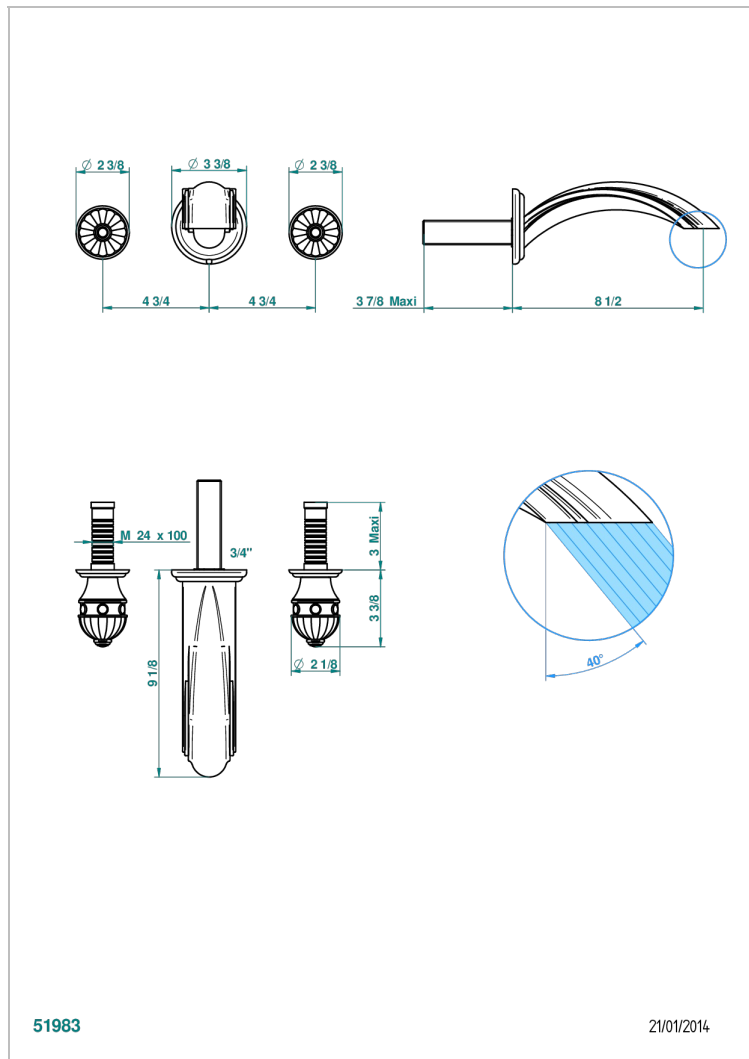

AMBOISE BLACK ONYX

A1M-40SGB

入墙式台盆龙头配件，超大号喷嘴

THG[®]
PARIS

特色

- Amboise Black Onyx
- 入墙式台盆龙头配件，超大号喷嘴

相关的SKU

- Ref. G00-40AC 无下水器入墙式龙头嵌入部分 - 四通手柄版
- Ref. G00-40AM 无下水器入墙式龙头嵌入部分 - 单把手柄版

可选饰面

Black ceram - D30
Blush PVD - H62
Graphite PVD - H64
Matt Umber PVD - H67
Matt blush PVD - H60
Matt graphite PVD - H65

PVD哑光棕铜 - F34
PVD哑光金 - H53
PVD哑光铜 - H50
PVD哑光镍 - H56
PVD抛光铜 - H49
PVD棕铜 - F33

PVD金色 - H52
PVD镍 - H55
Umber PVD - H66
哑光浅金 - F31
抛光金 - F07
哑光铬 - C02

哑光镍 - C01
复古镍 - H28
抛光金 (24K金) - F01
抛光铬 - A02
抛光铬/抛光金 - G02
抛光镍 - B01

浅金 - F30