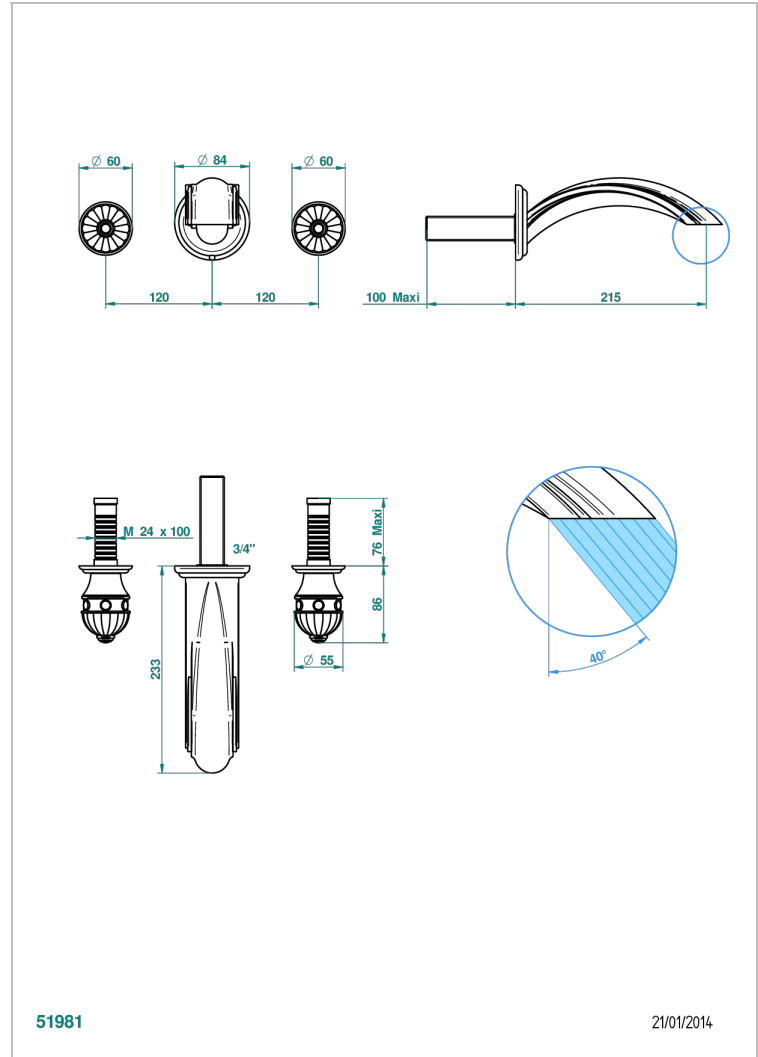

CHEVERNY JASPE ROUGE

A1U-40SGBUS

Garniture pour mélangeur de lavabo mural - bec super goliath

THG[®]
PARIS

CARACTÉRISTIQUES

- Ensemble composé d'un bec mural de lavabo et des 2 garnitures de robinets
- Nécessite partie encastrée Réf. 40AC/US
- Laiton sans plomb
- Bec à écoulement libre
- Livré sans vidage
- Bec grand modèle
- Raccordement aux standards US

PRODUITS ASSOCIÉS

- Ref. G00-40AM/US Partie à encastrer pour mélangeur mural - version manettes- standard américain

FINITIONS DISPONIBLES

Chromé - A02
Chromé / doré - G02
Chromé mat - C02
Doré brillant - F01
Doré mat - F07
Nickel brillant - B01

Nickel mat - C01
Noir mat céramique - D30
Or pâle - F30
Or pâle mat - F31
Pvd blush - H62
Pvd blush mat - H60

Pvd couleur bronze brown - F33
Pvd couleur bronze brown - mat - F34
Pvd couleur doré - H52
Pvd couleur doré mat - H53
Pvd couleur laiton - H49
Pvd couleur laiton mat - H50

Pvd couleur nickel - H55
Pvd couleur nickel mat - H56
Pvd graphite - H64
Pvd graphite mat - H65
Pvd umber - H66
Pvd umber mat - H67

Vieux nickel - H28