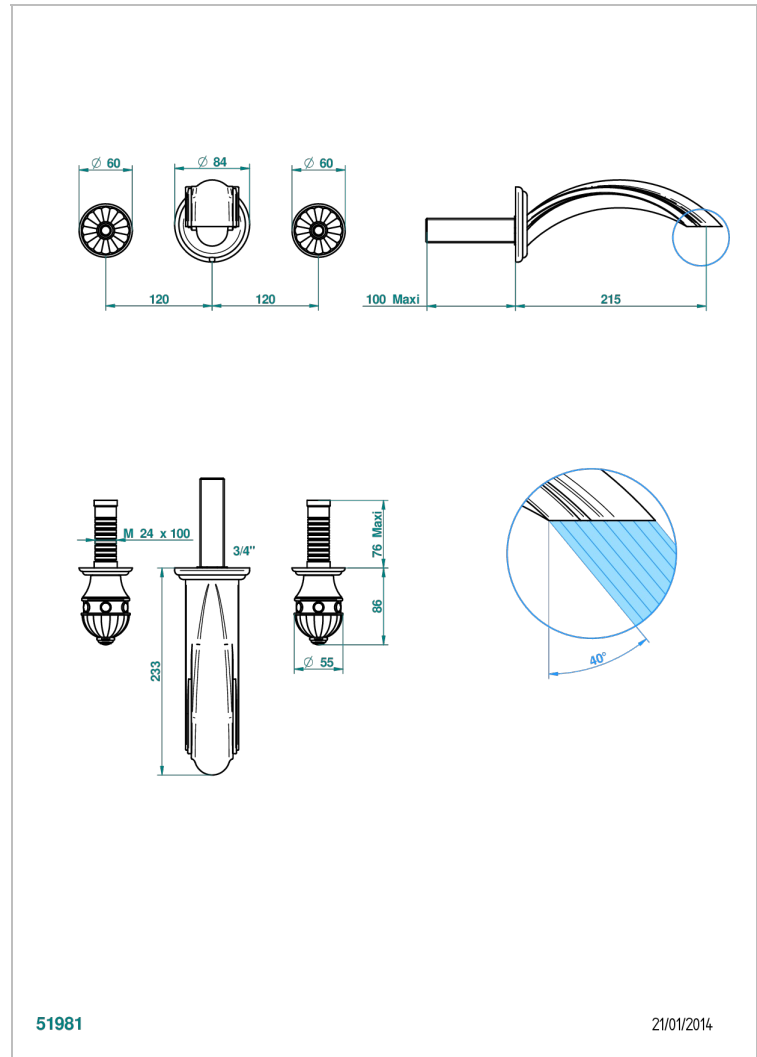

CHEVERNY JASPE ROJO

A1U-40SGBUS

Trim only for wall mounted 3 holes basin mixer

THG[®]
PARIS

51981

21/01/2014

CARACTERÍSTICAS

- Cheverny Jaspe Rojo
- Trim only for wall mounted 3 holes basin mixer

PRODUCTOS RELACIONADOS

- Ref. G00-40AM/US Partie à encastrier pour mélangeur mural - version manettes- standard américain

ACABADOS DISPONIBLES

Cerámica negra mate - D30
Cromo - A02
Cromo / dorado - G02
Cromo mate - C02
Dorado - F01
Dorado mate - F07