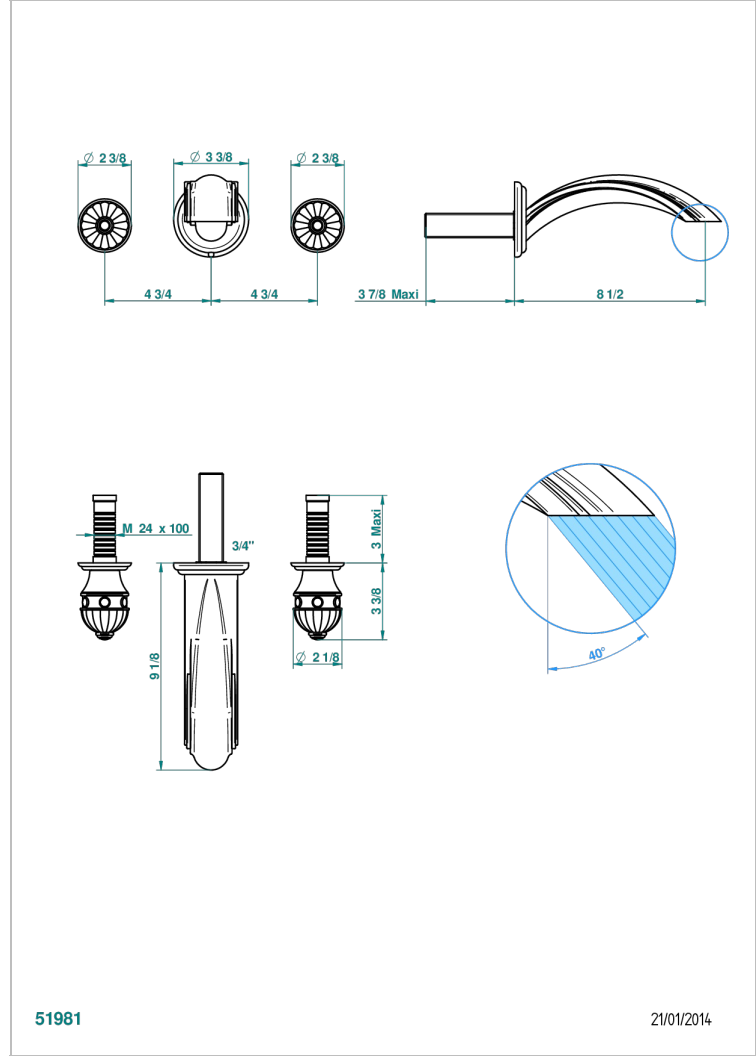

CHEVERNY JASPE ROUGE

A1U-40SGBUS

Garniture pour mélangeur de lavabo mural - bec super goliath

THG[®]
PARIS

51981

21/01/2014

CARACTÉRISTIQUES

- Ensemble composé d'un bec mural de lavabo et des 2 garnitures de robinets
- Nécessite partie encastrée Réf. 40AC/US
- Laiton sans plomb
- Bec à écoulement libre
- Livré sans vidage
- Bec grand modèle
- Raccordement aux standards US

PRODUITS ASSOCIÉS

- Ref. G00-40AM/US Partie à encastrer pour mélangeur mural - version manettes- standard américain

FINITIONS DISPONIBLES

Chromé - A02
Chromé / doré - G02
Chromé mat - C02
Doré brillant - F01
Doré mat - F07
Nickel brillant - B01

Nickel mat - C01
Noir mat céramique - D30
Or pâle - F30
Or pâle mat - F31
Pvd blush - H62
Pvd blush mat - H60

Pvd couleur bronze brown - F33
Pvd couleur bronze brown - mat - F34
Pvd couleur doré - H52
Pvd couleur doré mat - H53
Pvd couleur laiton - H49
Pvd couleur laiton mat - H50

Pvd couleur nickel - H55
Pvd couleur nickel mat - H56
Pvd graphite - H64
Pvd graphite mat - H65
Pvd umber - H66
Pvd umber mat - H67

Vieux nickel - H28