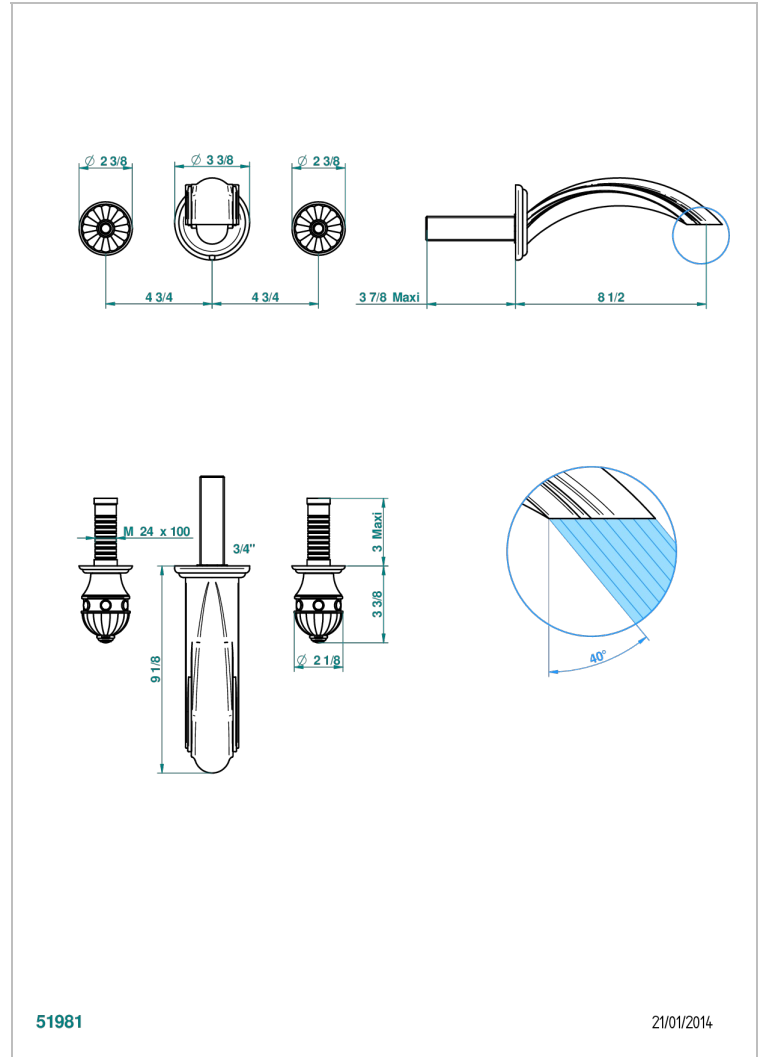

# CHEVERNY JASPE ROJO

A1U-40SGBUS

Trim only for wall mounted 3 holes basin mixer

THG<sup>®</sup>  
PARIS

## CARACTERÍSTICAS

- Cheverny Jaspe Rojo
- Trim only for wall mounted 3 holes basin mixer

## PRODUCTOS RELACIONADOS

- Ref. G00-40AM/US Partie à encastrier pour mélangeur mural - version manettes- standard américain