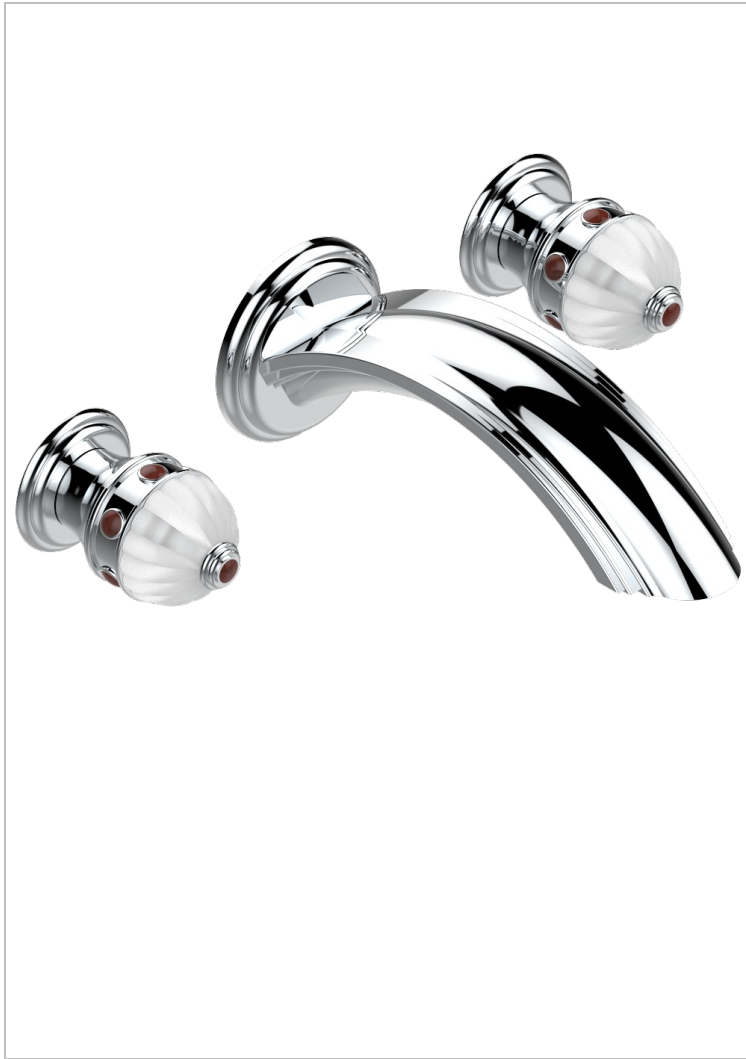

# CHEVERNY JASPE ROUGE

A1U-40SGB

Garniture pour mélangeur de lavabo mural, bec super goliath

THG<sup>®</sup>  
PARIS

## CARACTÉRISTIQUES

- Ensemble composé d'un bec mural de lavabo et des 2 garnitures de robinets
- Nécessite partie encastrée Réf. 40AC
- Laiton sans plomb
- Bec à écoulement libre
- Livré sans vidage
- Bec grand modèle

## PRODUITS ASSOCIÉS

- Ref. G00-40AC Partie à encastrer pour mélangeur mural - version croisillons
- Ref. G00-40AM Partie à encastrer pour mélangeur mural - version manettes

Vieux nickel - H28