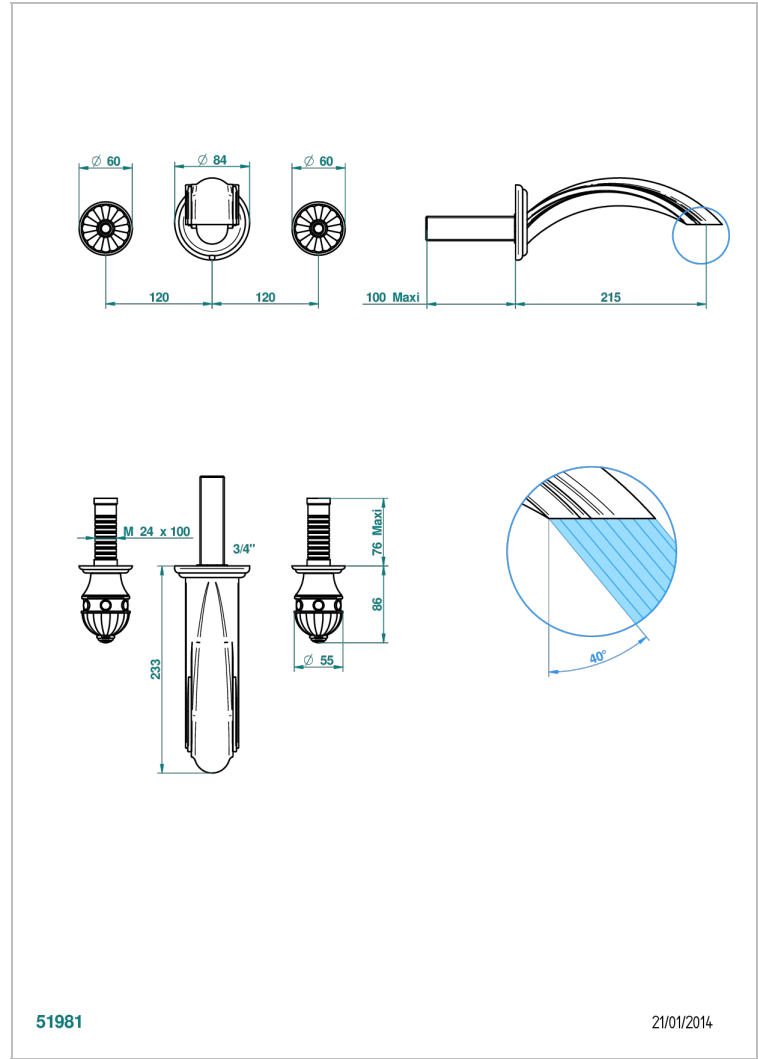

# CHEVERNY JASPE ROUGE

A1U-40SGB

Garniture pour mélangeur de lavabo mural, bec super goliath

THG<sup>®</sup>  
PARIS

## CARACTÉRISTIQUES

- Ensemble composé d'un bec mural de lavabo et des 2 garnitures de robinets
- Nécessite partie encastrée Réf. 40AC
- Laiton sans plomb
- Bec à écoulement libre
- Livré sans vidage
- Bec grand modèle

## PRODUITS ASSOCIÉS

- Ref. G00-40AC Partie à encastrer pour mélangeur mural - version croisillons
- Ref. G00-40AM Partie à encastrer pour mélangeur mural - version manettes

Vieux nickel - H28