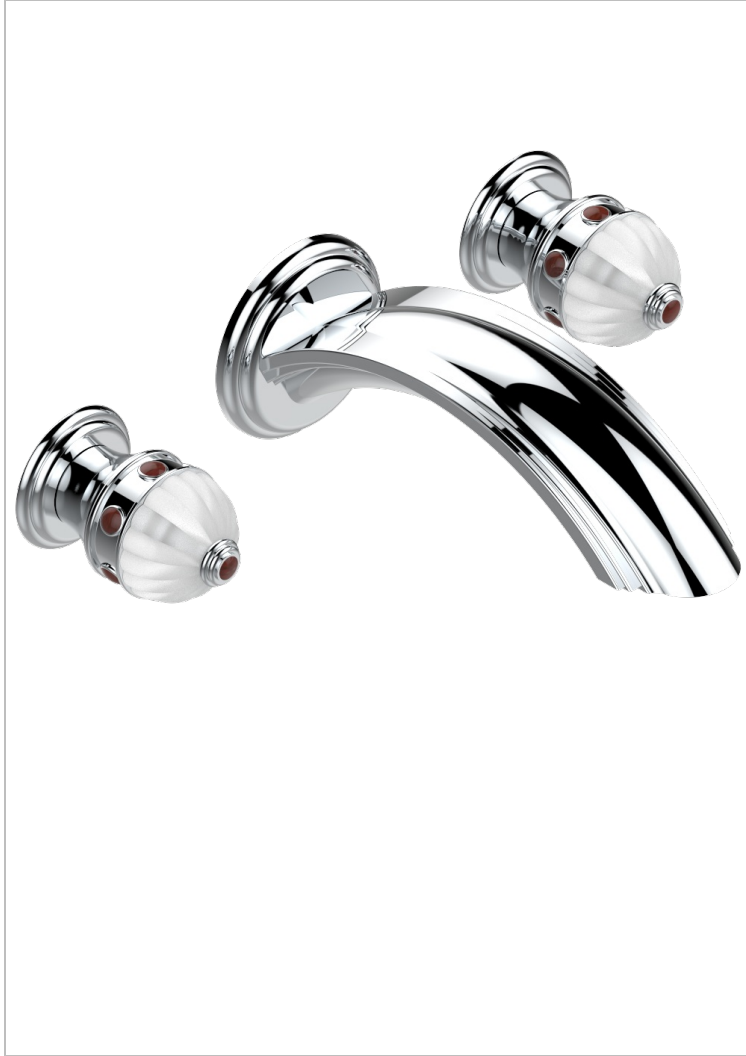

CHEVERNY JASPE ROUGE

A1U-40SGB

Garniture pour mélangeur de lavabo mural, bec super goliath

THG[®]
PARIS

CARACTÉRISTIQUES

- Ensemble composé d'un bec mural de lavabo et des 2 garnitures de robinets
- Nécessite partie encastrée Réf. 40AC
- Laiton sans plomb
- Bec à écoulement libre
- Livré sans vidage
- Bec grand modèle

PRODUITS ASSOCIÉS

- Ref. G00-40AC Partie à encastrer pour mélangeur mural - version croisillons
- Ref. G00-40AM Partie à encastrer pour mélangeur mural - version manettes

FINITIONS DISPONIBLES

Chromé - A02
Chromé / doré - G02
Chromé mat - C02
Doré brillant - F01
Doré mat - F07
Nickel brillant - B01

Nickel mat - C01
Noir mat céramique - D30
Or pâle - F30
Or pâle mat - F31
Pvd blush - H62
Pvd blush mat - H60

Pvd couleur bronze brown - F33
Pvd couleur bronze brown - mat - F34
Pvd couleur doré - H52
Pvd couleur doré mat - H53
Pvd couleur laiton - H49
Pvd couleur laiton mat - H50