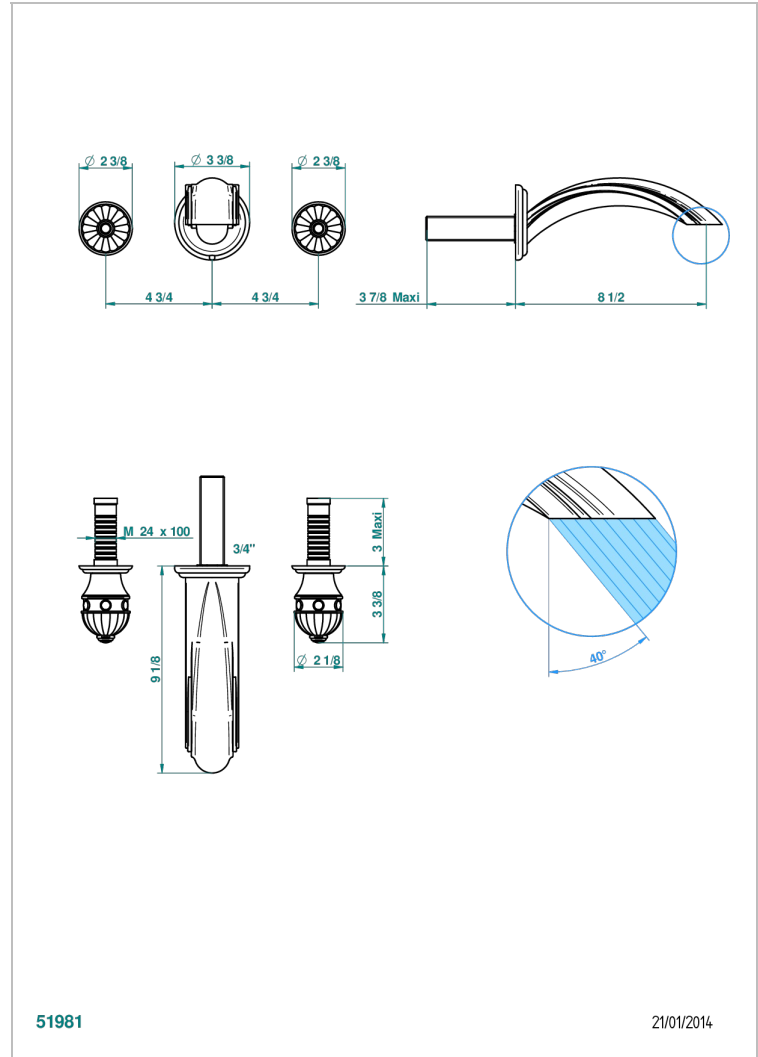

CHEVERNY JASPE ROUGE

A1U-40SGB

Garniture pour mélangeur de lavabo mural, bec super goliath

THG[®]
PARIS

CARACTÉRISTIQUES

- Ensemble composé d'un bec mural de lavabo et des 2 garnitures de robinets
- Nécessite partie encastrée Réf. 40AC
- Laiton sans plomb
- Bec à écoulement libre
- Livré sans vidage
- Bec grand modèle

PRODUITS ASSOCIÉS

- Ref. G00-40AC Partie à encastrer pour mélangeur mural - version croisillons
- Ref. G00-40AM Partie à encastrer pour mélangeur mural - version manettes

FINITIONS DISPONIBLES

Chromé - A02
Chromé / doré - G02
Chromé mat - C02
Doré brillant - F01
Doré mat - F07
Nickel brillant - B01

Nickel mat - C01
Noir mat céramique - D30
Or pâle - F30
Or pâle mat - F31
Pvd blush - H62
Pvd blush mat - H60

Pvd couleur bronze brown - F33
Pvd couleur bronze brown - mat - F34
Pvd couleur doré - H52
Pvd couleur doré mat - H53
Pvd couleur laiton - H49
Pvd couleur laiton mat - H50

Pvd couleur nickel - H55
Pvd couleur nickel mat - H56
Pvd graphite - H64
Pvd graphite mat - H65
Pvd umber - H66
Pvd umber mat - H67

Vieux nickel - H28