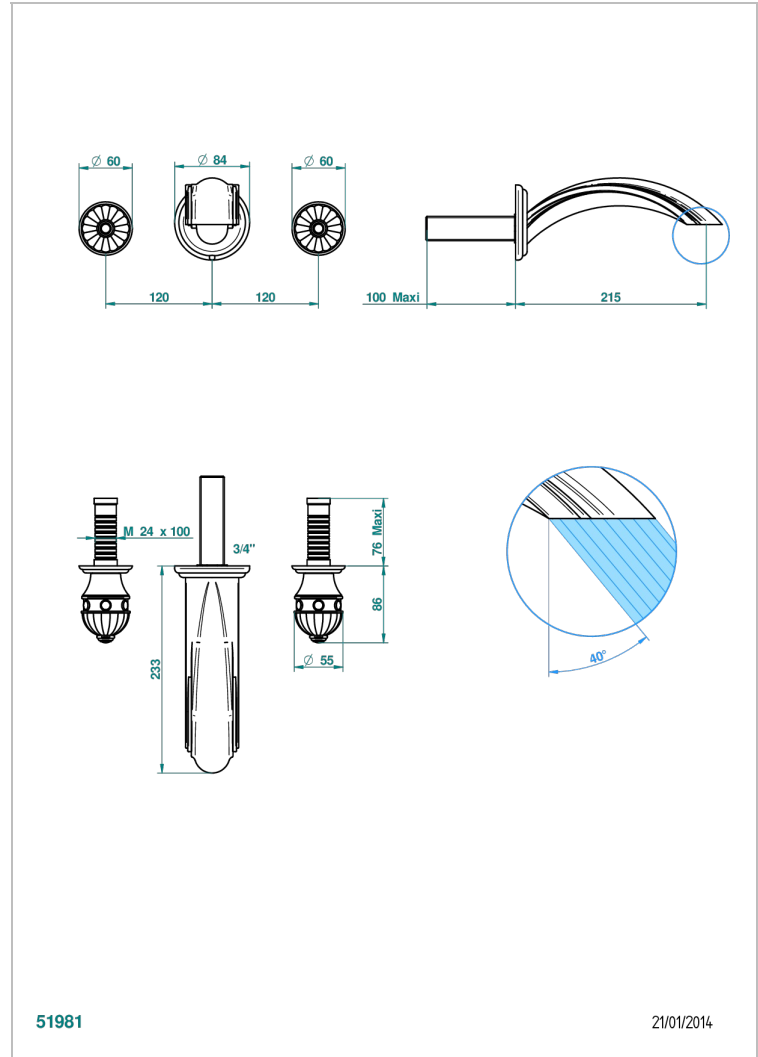

CHEVERNY JASPE ROUGE

A1U-40SGB

Garniture pour mélangeur de lavabo mural, bec super goliath

THG[®]
PARIS

51981

21/01/2014

CARACTÉRISTIQUES

- Ensemble composé d'un bec mural de lavabo et des 2 garnitures de robinets
- Nécessite partie encastrée Réf. 40AC
- Laiton sans plomb
- Bec à écoulement libre
- Livré sans vidage
- Bec grand modèle

PRODUITS ASSOCIÉS

- Ref. G00-40AC Partie à encastrer pour mélangeur mural - version croisillons
- Ref. G00-40AM Partie à encastrer pour mélangeur mural - version manettes

FINITIONS DISPONIBLES

Chromé - A02
Chromé / doré - G02
Chromé mat - C02
Doré brillant - F01
Doré mat - F07
Nickel brillant - B01

Nickel mat - C01
Noir mat céramique - D30
Or pâle - F30
Or pâle mat - F31
Pvd blush - H62
Pvd blush mat - H60

Pvd couleur bronze brown - F33
Pvd couleur bronze brown - mat - F34
Pvd couleur doré - H52
Pvd couleur doré mat - H53
Pvd couleur laiton - H49
Pvd couleur laiton mat - H50

Pvd couleur nickel - H55
Pvd couleur nickel mat - H56
Pvd graphite - H64
Pvd graphite mat - H65
Pvd umber - H66
Pvd umber mat - H67

Vieux nickel - H28