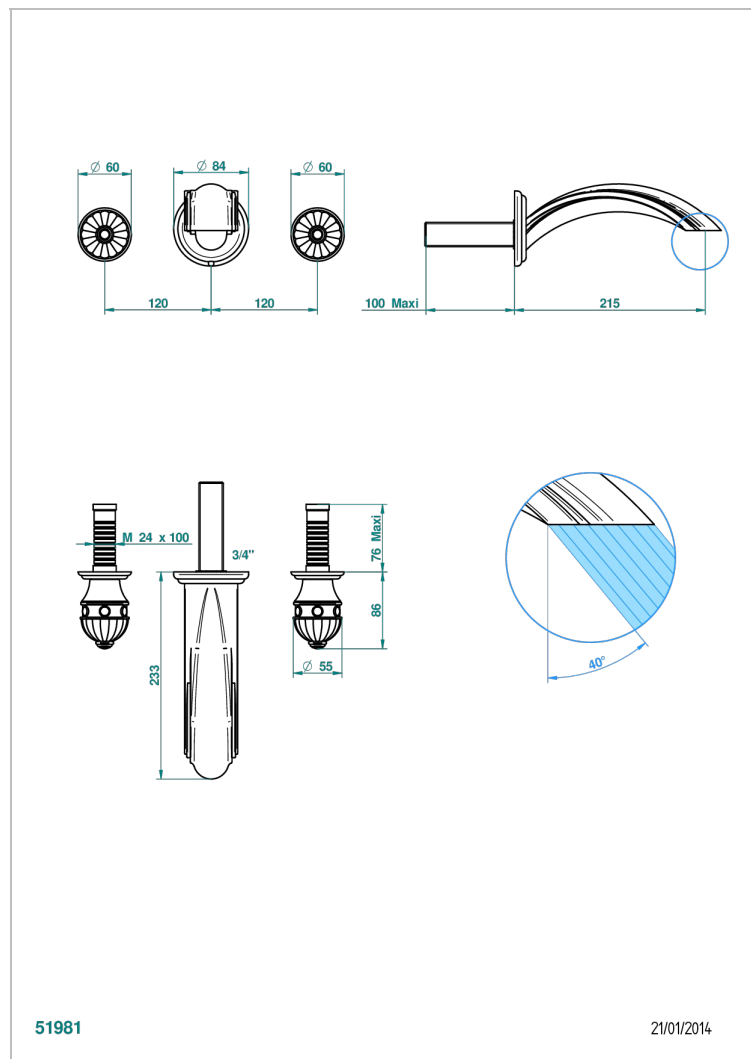

CHEVERNY, JASPIS ROT

A1U-40SGB

Garnitur für Waschtischbatterie zur Wandmontage, Supert Goliath Auslauf

THG[®]
PARIS

EIGENSCHAFTEN

- Cheverny, Jaspis rot
- Garnitur für Waschtischbatterie zur Wandmontage, Supert Goliath Auslauf

ÄHNLICHE PRODUKTE

- Ref. G00-40AC Up-teil für wandarmatur
- Ref. G00-40AM Up-teil für wandarmatur

VERFÜGBARE OBERFLÄCHEN

Altnickel - H28
Blassgold - F30
Blassgold matt unlackiert - F31
Chrom - A02
Chrom / gold - G02
Chrom matt - C02

Gold - F01
Gold matt - F07
Mattschwarz keramik - D30
Nickel matt - C01
Pvd blush - H62
Pvd blush matt - H60

Pvd bronze braun - F33
Pvd bronze braun matt - F34
Pvd gold - H52
Pvd gold matt - H53
Pvd graphite - H64
Pvd graphite matt - H65